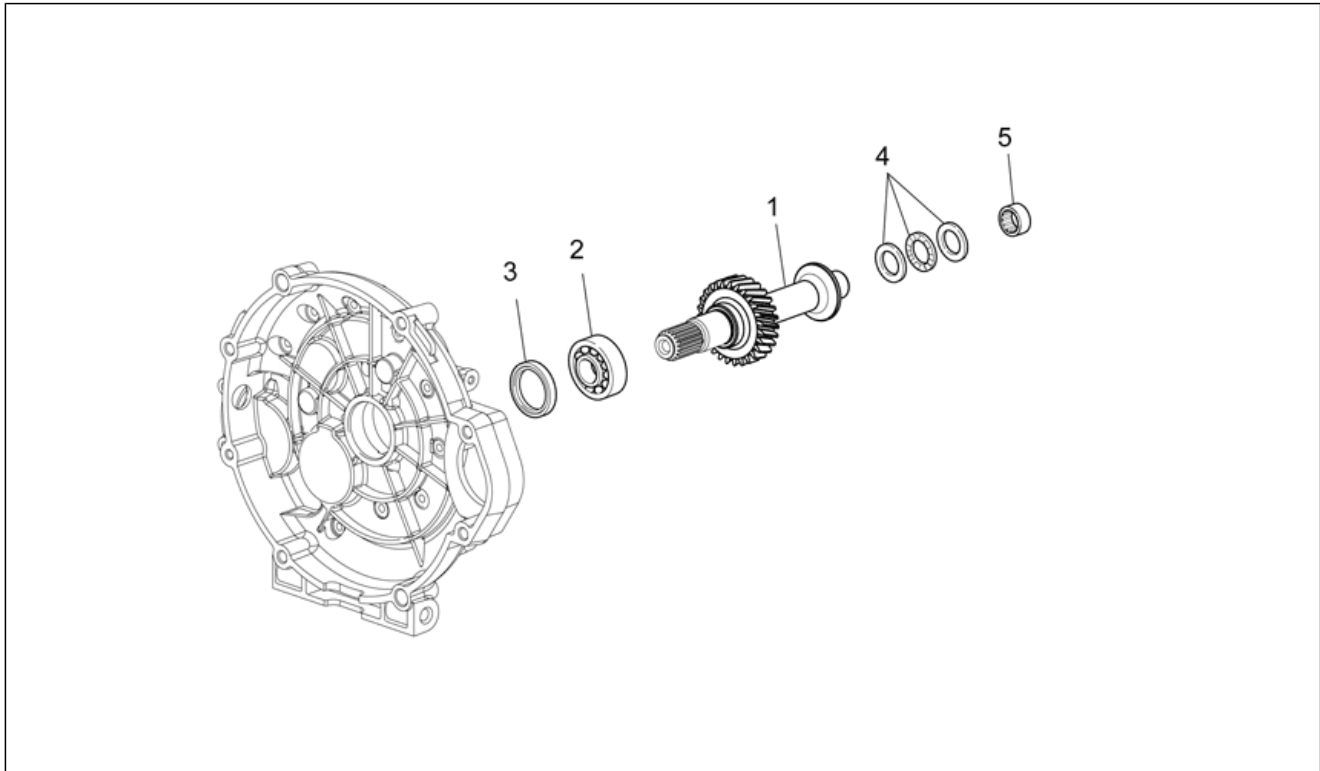

Groep	ENGINE
Code	34.56
Beschrijving	Clutch shaft
Revisie	1

Pos.	Code	Beschrijving	Aant.	Varianten
1	976351	Koppelingsas Z=26	1	
2	GU92201226	Kogellager 25x52x15	1	
3	976533	Dichtingsring 25x47x7	1	
4	976532	Lager drukt.	1	
5	GU92232028	Rollager 20x28x13	1