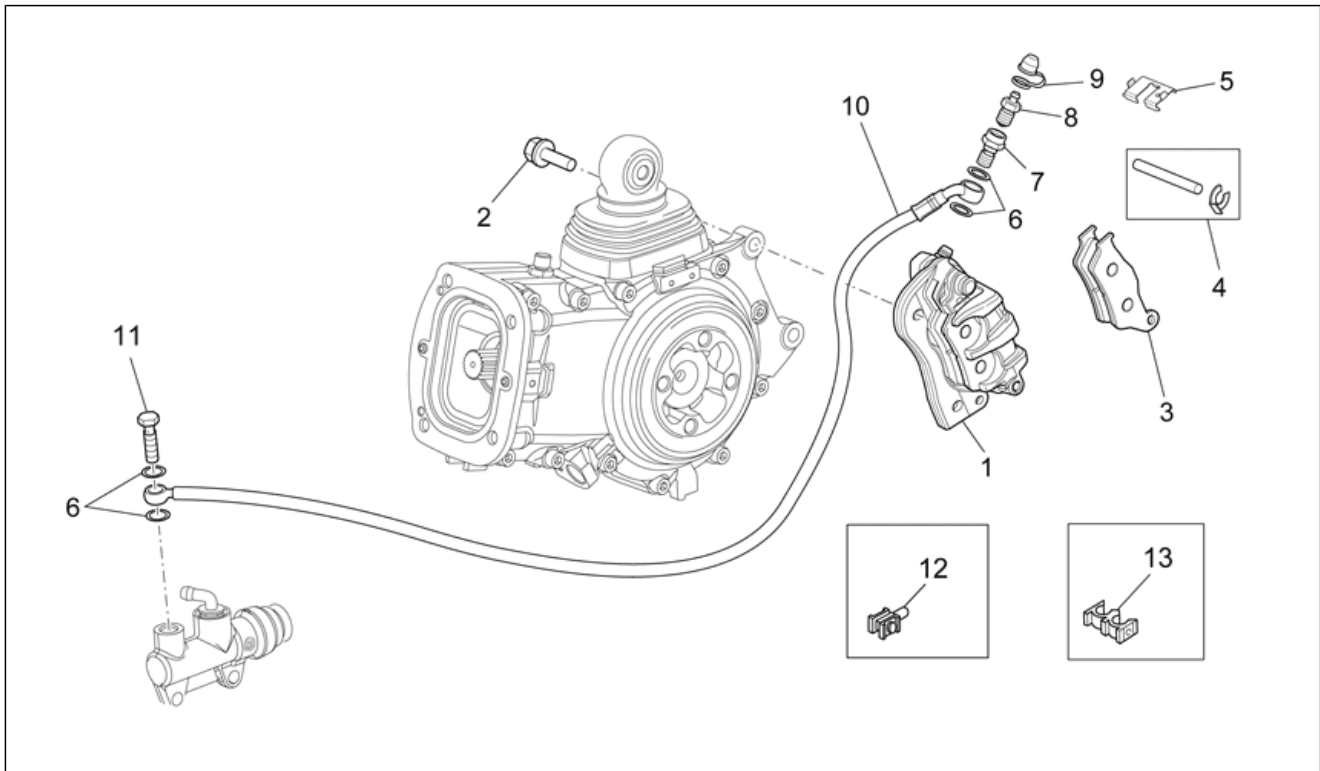

Groep	FRAME
Code	33.33
Beschrijving	Rear brake caliper
Revisie	1

Pos.	Code	Beschrijving	Aant.	Varianten
1	978414	Tang achterrem zwart	1	
2	AP8152320	Zeskantbout geflenst	2	
3	GU05654630	Pastilles - koppel	1	
4	GU05659130	Pin+splitpen tang	1	
5	GU05659030	Veer	1	
6	AP8113004	Sluitring 10x14x1,6*	4	
7	AP8133597	Bout	1	
8	AP8133595	Ontluchting	1	
9	AP8113070	Kapje ontluchting	1	
10	978364	Buis achterrem	1	
11	AP8133962	Bout olieleiding *	1	
12	AP8202238	Verankering kabelgeleider	4	
13	AP8201808	Kabelgeleider D8	5