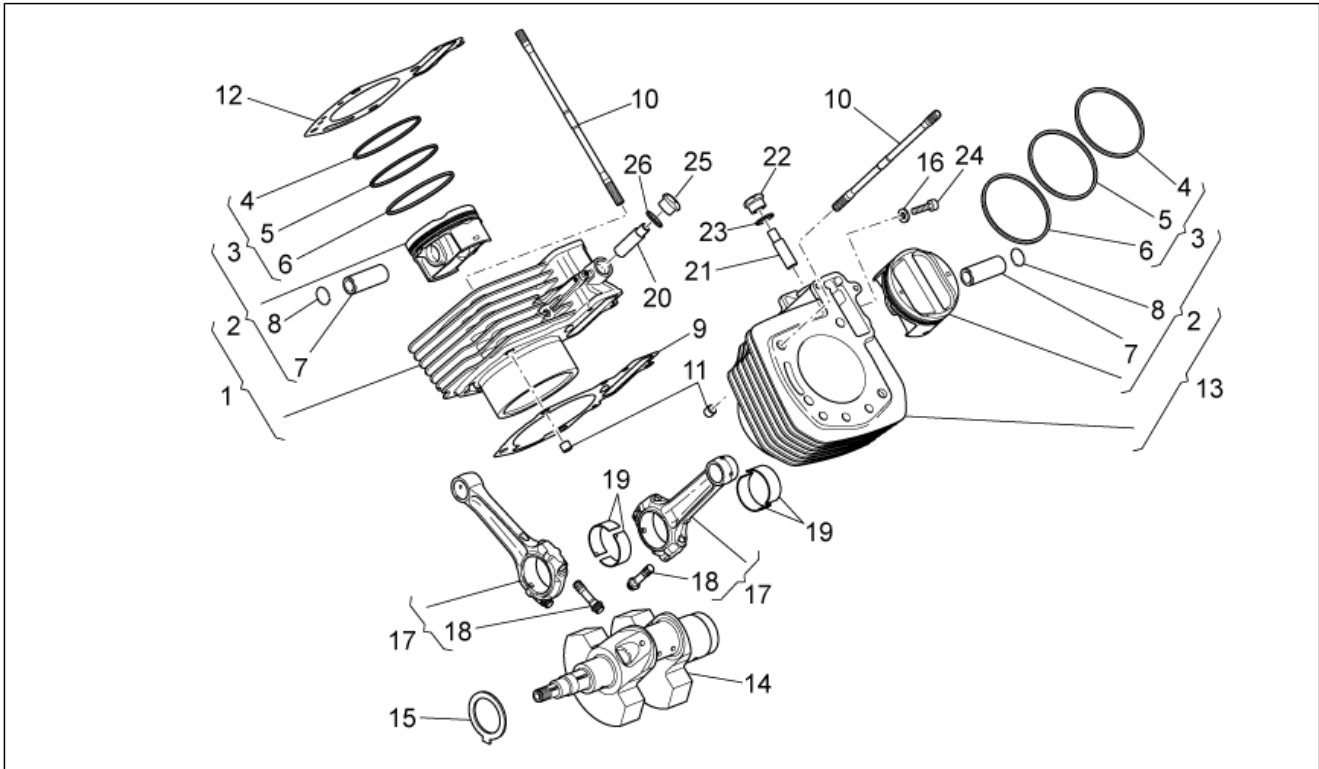

Groep	ENGINE
Code	34.46
Beschrijving	Drive shaft - Cylinder
Revisie	1

Pos.	Code	Beschrijving	Aant.	Varianten
22	976342	Dop kettingspanner	2	
23	849866	Sluitring	2	
24	GU98350310	Bolbout met binnenzeskant M6x20	2	
25	B015124	Dop kettingspanner	1	
26	B015126	OR-ring 26.64x2.62	1