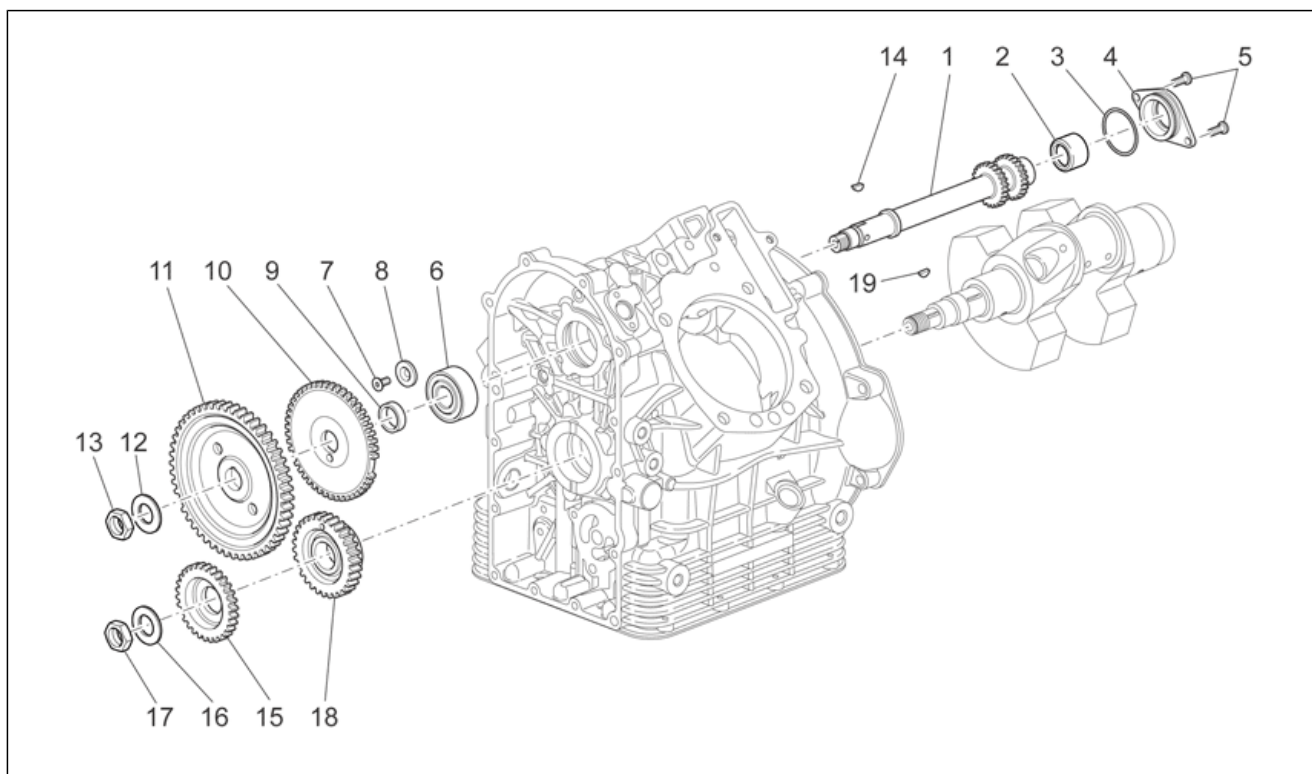

Groep	ENGINE
Code	34.47
Beschrijving	Timing system
Revisie	1

Pos.	Code	Beschrijving	Aant.	Varianten
1	976330	Distrib.as	1	
2	976381	Rollenkooi 25x32x12	1	
3	976488	OR-ring 37,82x1,78	1	
4	976331	Flens	1	
5	GU98350315	Bolbout met binnenzeskant M6x14	2	
6	976355	Kogellager 20x47x18	1	
7	AP8152166	Bout M6x16	2	
8	873928	Rondel	1	
9	976334	Afstandhouder	1	
10	976538	Geluidswiel	1	
11	874281	Raderw.distrib.	1	
12	GU14433400	Elastische sluitring 19x34x1,5	1	
13	829232	Moer M18x1,5	1	
14	887044	Lipje 4x5	1	
15	874799	Raderw. geleidend	1	
16	976665	Bekerveer	1	
17	976649	Moer M25x1,5	1	
18	874280	Raderw. geleidend	1	
19	GU91600365	Sluitwig 3x6,5	1