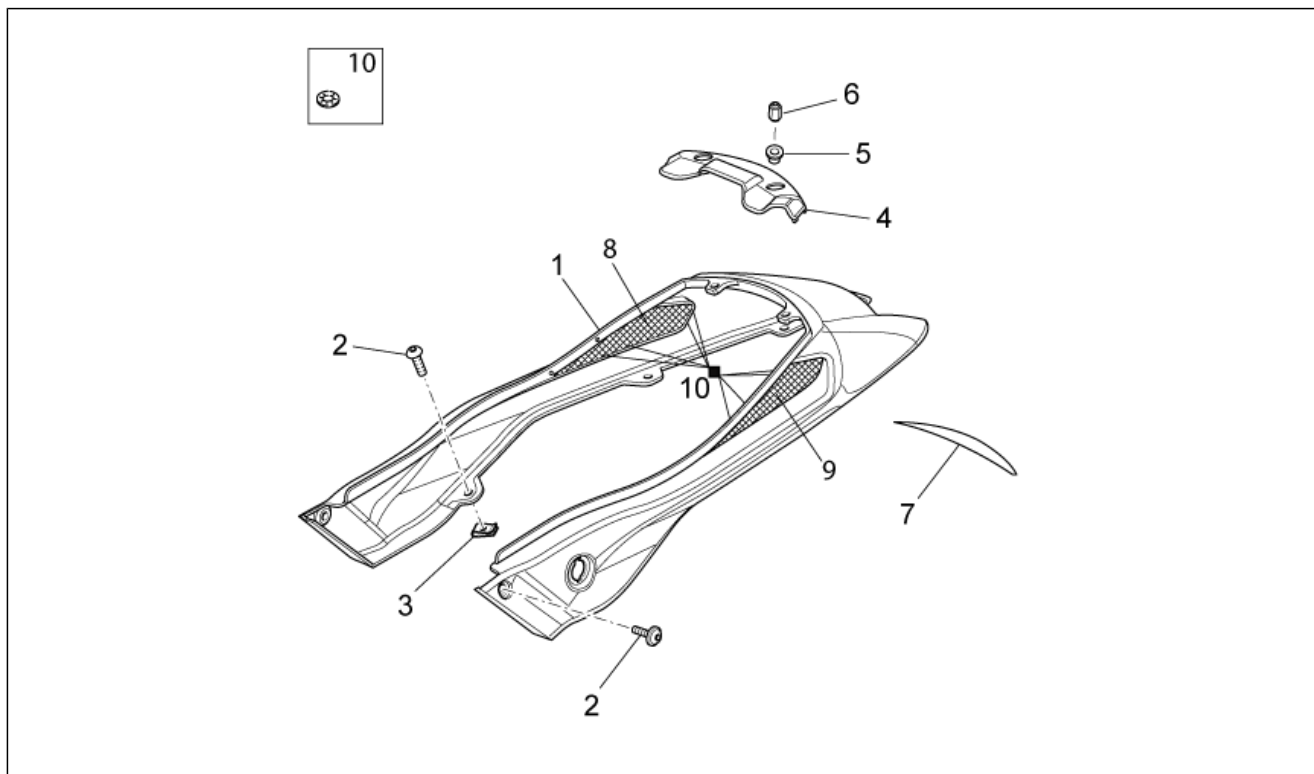

Groep	FRAME
Code	33.18
Beschrijving	Rear body - Rear fairing
Revisie	1

Pos.	Code	Beschrijving	Aant.	Varianten
1	2H000502000YN1	Codone post.nero/rosso	1	Kleur van het voertuig:Rosso Trophy[ro] Technische specificaties:Met decalco[D]
1	88797500YN1	Einstuk acht.zwart	1	Kleur van het voertuig:Black Devil[b/d] Technische specificaties:Met decalco[D]
2	AP8152302	Bolbout met binnenzeskant, geflenst M5x12	8	
3	AP8102375	Clip m5	6	
4	GU06573300	Sluiting	1	
5	AP8121929	'T'-vormige huls 6,5x8,6x9	2	
6	GU06469200	Afstandhouder	2	
7	GU06741200	Spons	1	
8	GU06571500	Net re	1	
9	GU06571600	Net li	1	
10	AP8150450	Sluitring voor assen D5	1