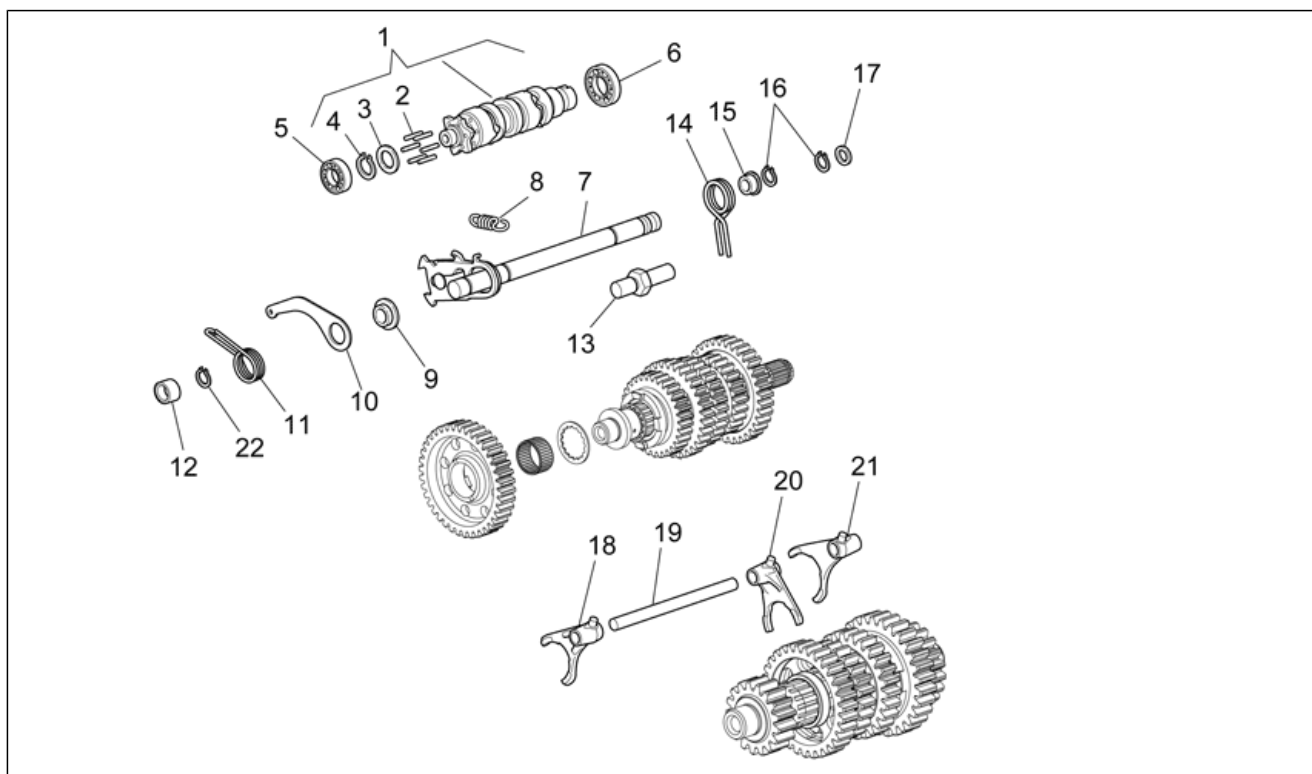

Groep	ENGINE
Code	34.53
Beschrijving	Gear box selector
Revisie	1

Pos.	Code	Beschrijving	Aant.	Varianten
1	GU05234431	Shift cam cpl.	1	
2	GU05234631	Pin	6	
3	GU05235531	Dikte	1	
4	GU90271022	Seegerring	1	
5	GU92201117	Kogellager 17x35x10	1	
6	GU92201025	Kogellager 25x42x9	1	
7	GU05236231	Voorschakelaar cpl.	1	
8	GU05238231	Veer	1	
9	GU05238431	Beslagring	1	
10	B064112	Hendel index cpl.	1	
11	B064113	Veer index	1	
12	GU05234230	Afstandhouder	1	
13	B063905	Pin koppeling	1	
14	B063956	Trekveer schakelaar	1	
15	GU05238131	Afstandhouder	1	
16	GU90271014	Seegerring	2	
17	GU05239330	Koppelschotel	1	
18	GU05230531	Vork 1a-3a	1	
19	GU05232431	As vork	1	
20	GU05232631	Vork 5a-6a	1	
21	GU05230831	Vork 2a-4a	1	
22	GU90353014	Seegerring	1