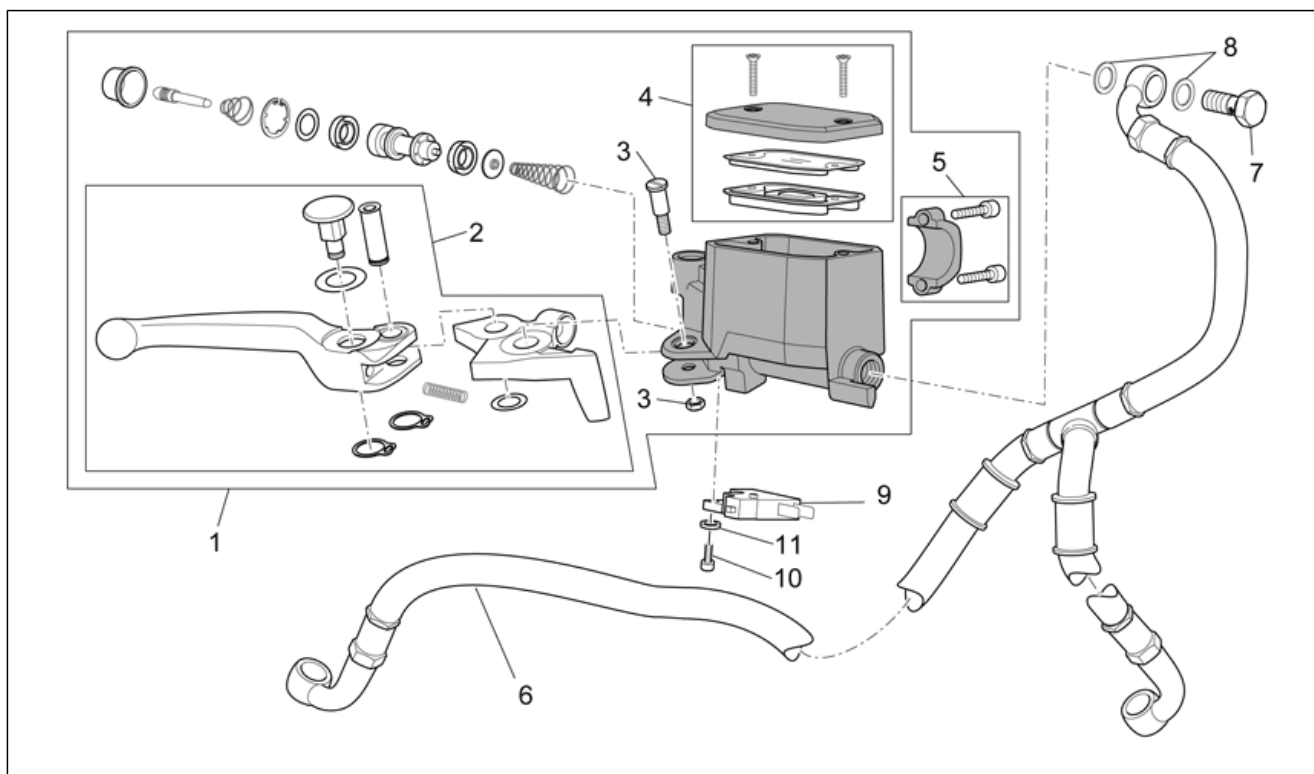

Groep	FRAME
Code	33.21
Beschrijving	Front master cilinder
Revisie	1

Pos.	Code	Beschrijving	Aant.	Varianten
1	978606	Pomp voorrem	1	
2	981050	Hendel voorrem.	1	
3	AP8113995	Pin hendel	1	
4	GU05661130	Tankdop	1	
5	AP8113993	Beugel	1	
6	978400	Leiding voorrem	1	
7	AP8133962	Bout olieleiding *	1	
8	GU25656100	Pakking in aluminium	2	
9	GU03749845	Stopschakelaar	1	
10	GU98370412	Bolbout met binnenzeskant M4x12	1	
11	GU95021104	Sluitring 4,3x8x1,5	1