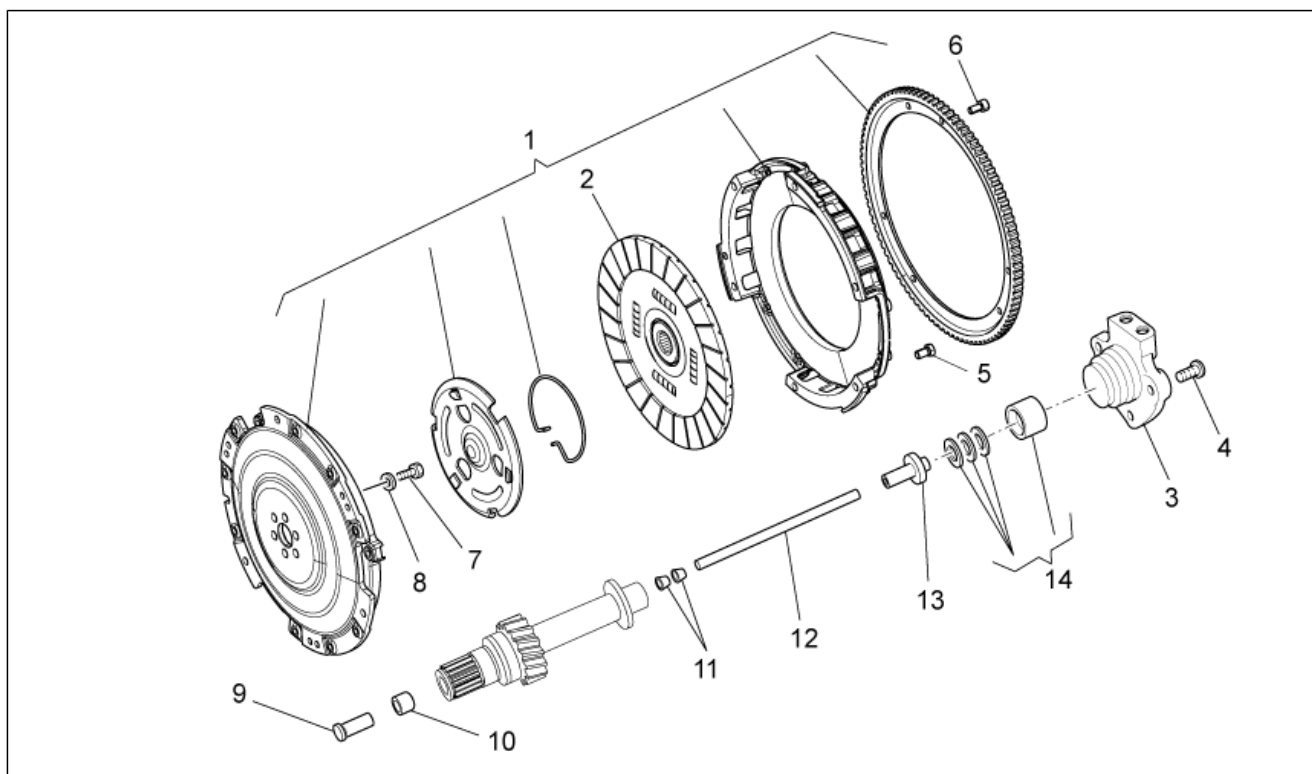

Groep	ENGINE
Code	34.51
Beschrijving	Clutch
Revisie	1

Pos.	Code	Beschrijving	Aant.	Varianten
1	976023	Koppeling cpl.	1	
2	976053	Koppelingsschijf	1	
3	978739	Cilinder commando koppeling	1	
4	AP8152278	Zeskantbout geflenst M6x16	3	
5	976535	Binnenzeskantbout M7x16	6	
6	GU98230612	Bout	6	
7	976481	Zeskantbout geflenst M8x25	6	
8	976484	Elastische conische sluitring 8,2X15	1	
9	976563	Bekertje commando koppeling	1	
10	976564	Beslagring	1	
11	GU14085900	Huls	2	
12	976593	Staafl L=mm183	1	Technische specificaties: Un taglio d'identificazione[1T]
12	976594	Staafl L=mm184,5	1	Technische specificaties: Due tagli d'identificazione[2T]
12	976595	Staafl L=mm186	1	Technische specificaties: Tre tagli d'identificazione[3T]
12	976596	Staafl L=mm187,5	1	Technische specificaties: Quattro tagli d'identificazione[4T]
12	B0630111	Stang L=mm 1 185	1	Technische specificaties: Cinque tagli di identificazione[5T]
12	B063012	Stang L=mm 185,5	1	Technische specificaties: Sei tagli di identificazione[6T]
13	B013037	Romp int.koppeling	1	
14	976696	Kit lager drukst.	1	