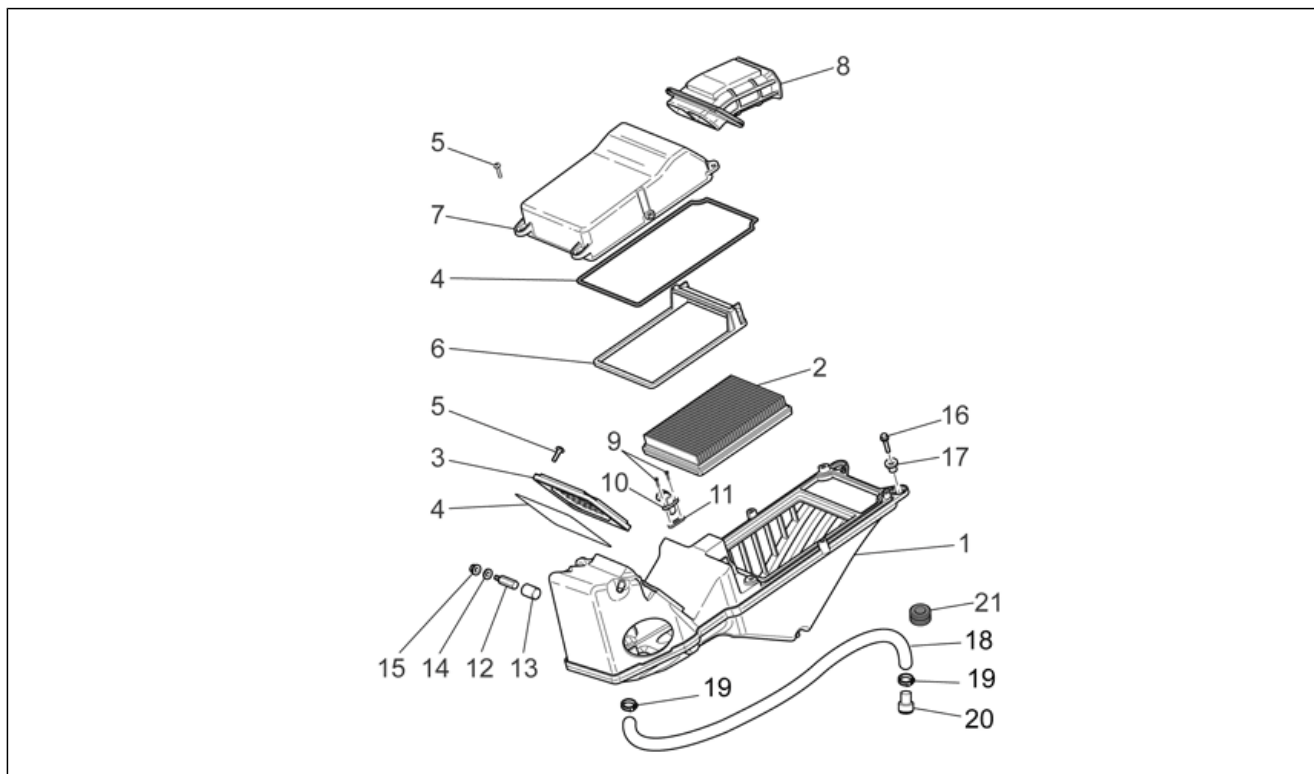

Groep	FRAME
Code	33.26
Beschrijving	Air box
Revisie	1

Pos.	Code	Beschrijving	Aant.	Varianten
1	GU06114000	Filterkast	1	
2	AP8104329	Luchtfiler	1	
3	GU06113300	Bedecking inspectie	1	
4	AP8120593	Pakking D4	1	
5	AP8152329	Bout SWP kruiskop gefl. M5x20	10	
6	GU06114200	Wand	1	
7	GU06113700	Bedecking	1	
8	AP8144164	Aanzuigingsmof	1	
9	AP8150421	Zelftap. bout 2,9x12	2	
10	GU30729330	Sensor luchttemperatuur	1	
11	GU30027931	Pakking	1	
12	AP8221270	Pin st.filterkast	2	
13	AP8220526	Rubbertje	2	
14	GU03013800	Sluitring 6,4x12	2	
15	GU92787006	Moer blind M6x1	2	
16	AP8152279	Zeskantbout geflenst M6x20	2	
17	AP8221023	'T'-vormige huls	2	
18	AP8144038	Benzineleiding 6x10	2	
19	AP8101595	Klemmetje D10,1	4	
20	AP8120876	Sluitdop	2	
21	AP8120030	Rubbertje	2