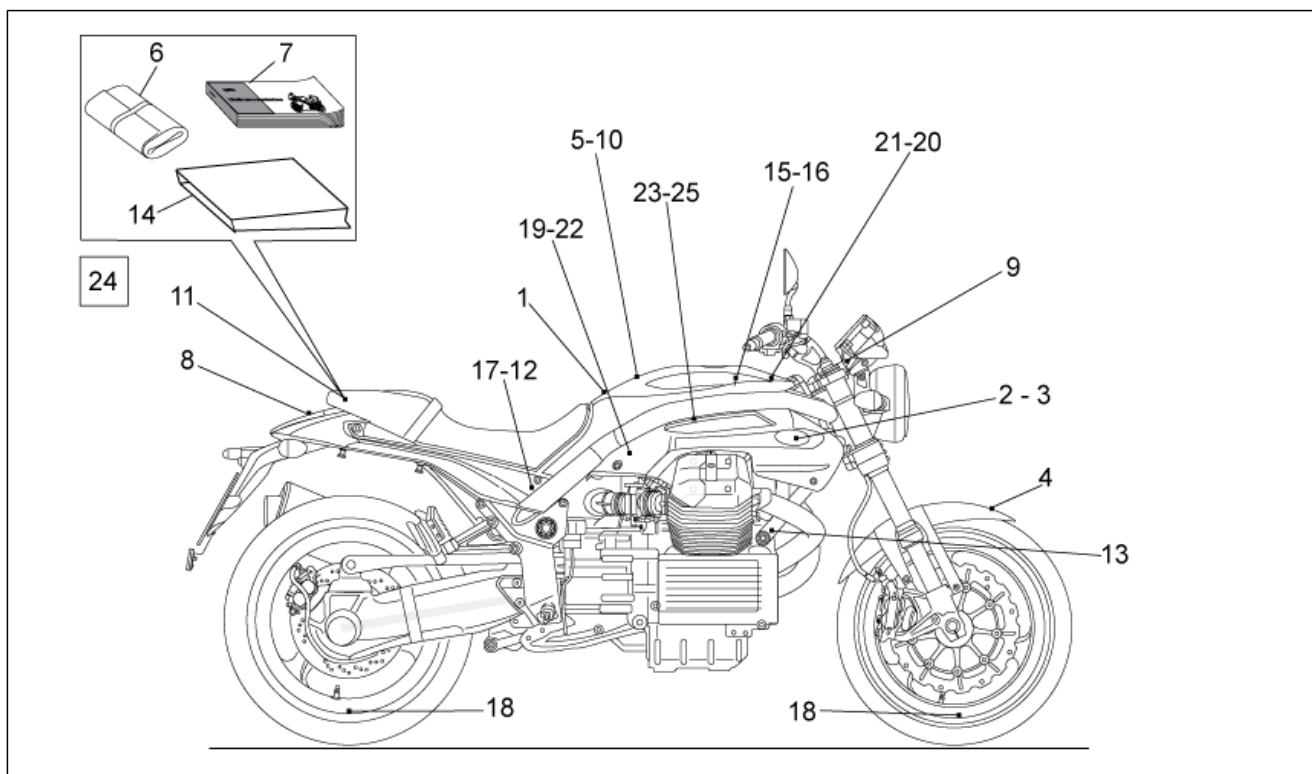

Groep	FRAME
Code	33.39
Beschrijving	Plate set-decal-op.handbooks
Revisie	1

Pos.	Code	Beschrijving	Aant.	Varianten
1	887963	Decalco tank "Griso"	1	
2	B064261	Decalco li "Moto Guzzi"	1	Kleur van het voertuig:Rosso Trophy[ro]
2	GU06917400	Plaatje li rood/goud AL	1	Kleur van het voertuig:Black Devil[b/d]
3	B064260	Decalco re "Moto Guzzi"	1	Kleur van het voertuig:Rosso Trophy[ro]
3	GU06917300	Plaatje re rood/goud AL	1	Kleur van het voertuig:Black Devil[b/d]
4	886141	Plaat "Aquila"	1	
5	GU30944300	Plaat "Attention"	1	
6	978882	Gereedschapstas	1	
7	883619	Boekje g/o I-F-D-E-NL-UK	1	
8	2H000509	Decalco eindstuk "Griso"	1	Kleur van het voertuig:Rosso Trophy[ro]
8	887970	Decalco eindstuk	1	Kleur van het voertuig:Black Devil[b/d]
9	GU06517700	Plaatje "Griso"	1	
10	GU05944930	Plaat Engine Start	1	
11	883932	Decalco bandenspanning	1	
12	2H000508	Decalco eindstuk li "1200 SE"	1	Kleur van het voertuig:Rosso Trophy[ro]
12	887969	Decalco li "1200"	1	Kleur van het voertuig:Black Devil[b/d]
13	GU05944530	Plaat Warning	1	
14	GU05900130	Zakje voor documenten	1	
15	887961	Decalco tank re strook	1	
16	887962	Decalco tank li strook	1	
17	2H000507	Decalco eindstuk re "1200 SE"	1	Kleur van het voertuig:Rosso Trophy[ro]
17	887968	Decalco re "1200"	1	Kleur van het voertuig:Black Devil[b/d]
18	887971	Plaat "Moto Guzzi"	4	
19	2H000503	Decalco kanaal re	1	Kleur van het voertuig:Rosso Trophy[ro]
19	887964	Decalco strook DX	1	Kleur van het voertuig:Black Devil[b/d]
20	887960	Decalco tank li strook	1	
21	887959	Decalco tank re strook	1	
22	2H000504	Decalco kanaal li	1	Kleur van het voertuig:Rosso Trophy[ro]