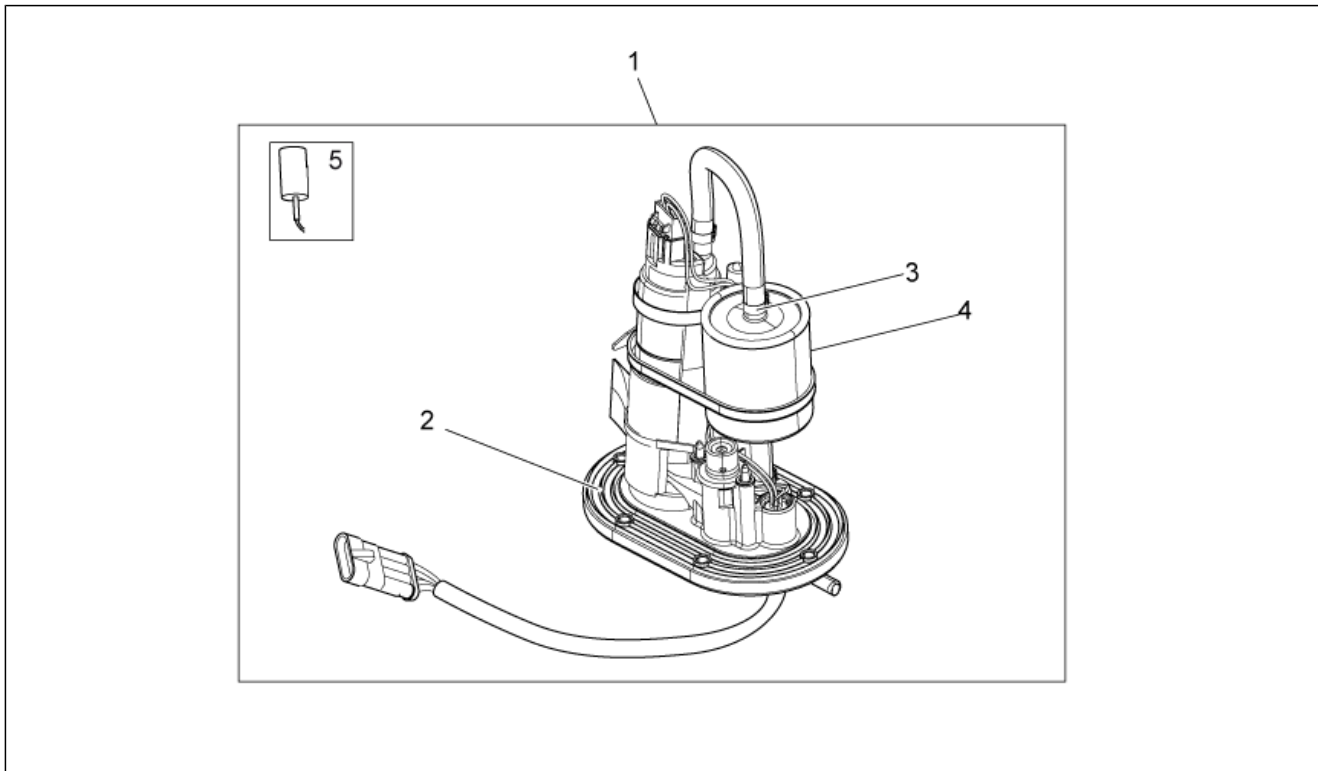

Groep	FRAME
Code	33.28
Beschrijving	Internal fuel pump
Revisie	1

Pos.	Code	Beschrijving	Aant.	Varianten
1	887423	Brandstofpomp	1	
2	GU05107430	Pakking flens	1	
3	GU01108490	Klemmetje 11,3	4	
4	GU01106090	Benzinefilter	1	
5	883851	Thermistor	1