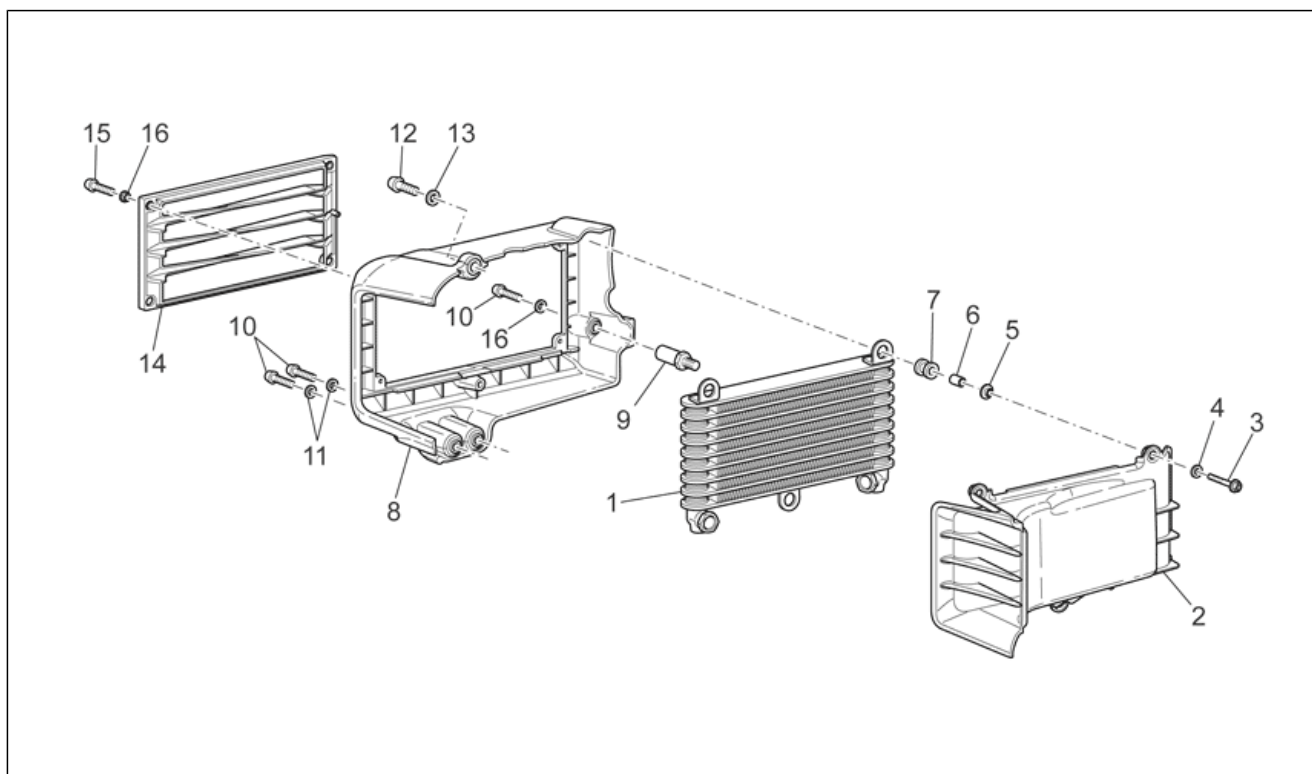

Groep	FRAME
Code	33.23
Beschrijving	Oil cooler
Revisie	1

Pos.	Code	Beschrijving	Aant.	Varianten
1	2B000892	Radiator olie	1	
2	GU06583200	Luchtkanaal	1	
3	AP8152281	Zeskantbout geflenst M6x30	3	
4	GU95005306	Sluitring 6,4x13x1,5	3	
5	AP8121032	Huls	3	
6	GU91180711	Afstandhouder 7x10x11	3	
7	AP8120030	Rubbetje	3	
8	GU06583000	Bedekking	1	
9	GU06583600	Afstandhouder	1	
10	GU98690440	Bout TCEI M8x40	3	
11	GU14615901	Sluitring 8,4X13X0,8	3	
12	GU98690540	Bout tcc M10x30	1	
13	GU19149800	Sluitring 10,5x16x1	1	
14	GU06582600	Rooster radiator	1	
15	GU98230512	Bolbout met binnenzeskant	4	
16	AP8121811	'T'-vormige huls	4