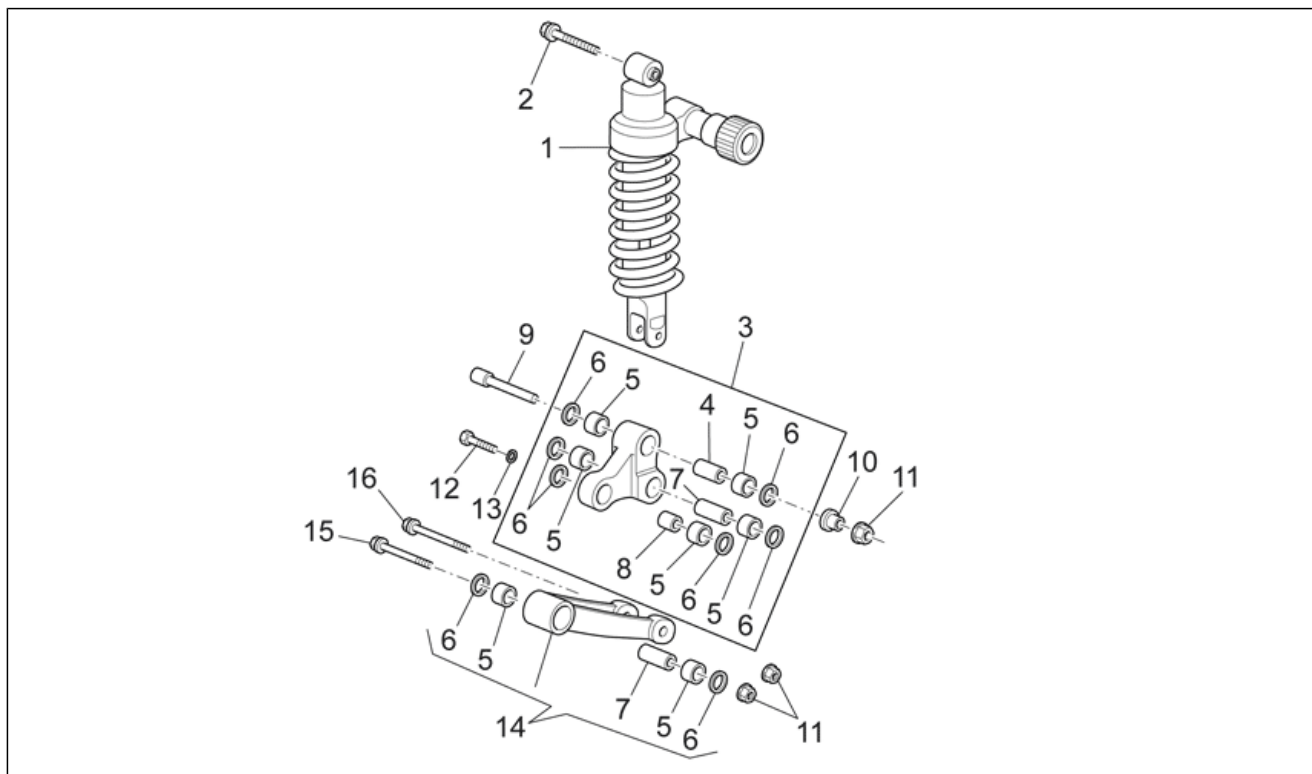

Groep	FRAME
Code	33.12
Beschrijving	Connecting rod - rear shock abs.
Revisie	1

Pos.	Code	Beschrijving	Aant.	Varianten
1	GU06550200	Schokdemper	1	
2	AP8152398	Zeskantbout geflenst M10x80	1	
3	GU05560330	Dubbele drijfstang	1	
4	AP8135924	Zuigerpen dubbele drijfstang L40	1	
5	AP8110066	Rolhuls	7	
6	AP8110068	Oliekeerring D18x24x3	8	
7	GU05562030	Zuigerpen dubbele drijfstang L47	2	
8	AP8135608	Zuigerpen dubbele drijfstang L25	1	
9	AP8152397	Binnenzeskantbout M10x82	1	
10	AP8121155	'T'-vormige huls *	1	
11	AP8152301	Zelfborg.bout gefl.	3	
12	AP8152147	Zeskantbout M10x47	1	
13	AP8150292	Elastische kromme sluitring *	1	
14	GU05562430	Enkele drijfstang cpl.	1	
15	AP8152482	Zeskantbout geflenst M10x85	1	
16	AP8152396	Zeskantbout geflenst M10x95	1