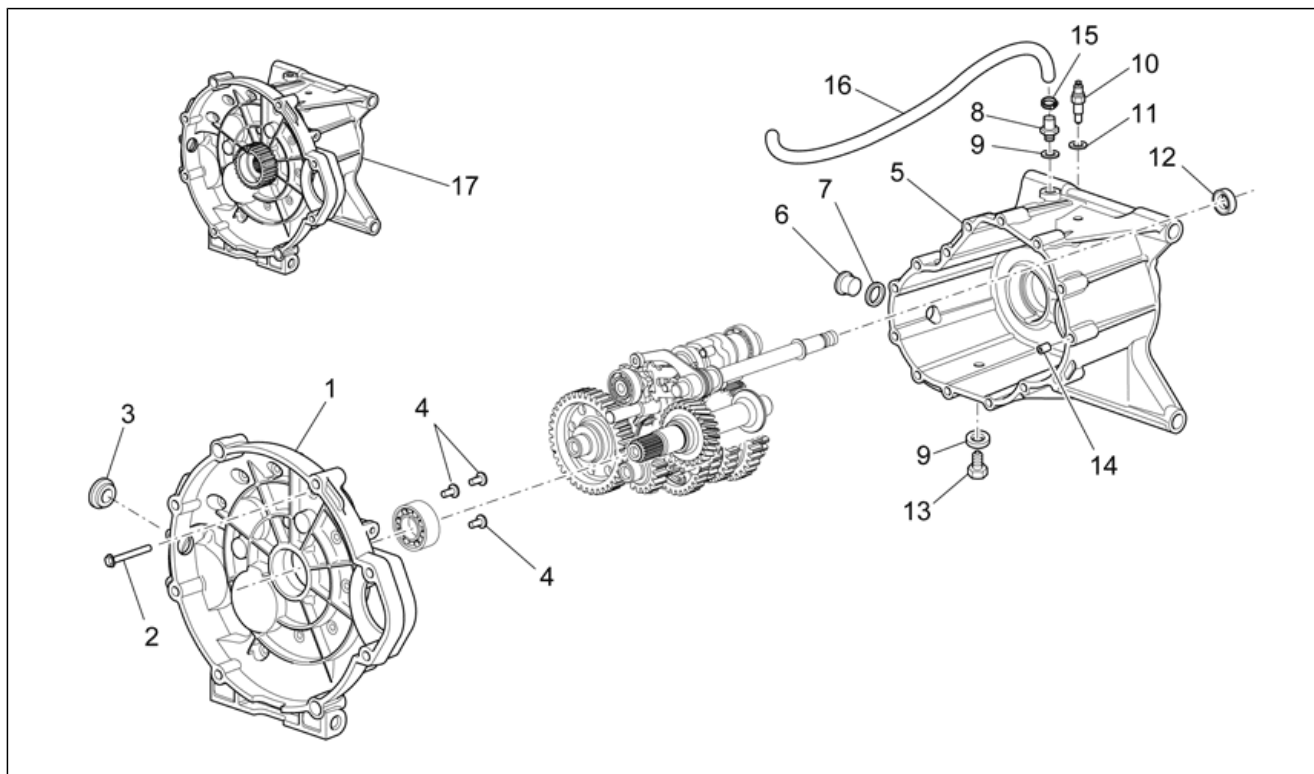

Groep	ENGINE
Code	34.52
Beschrijving	Transmission cage
Revisie	1

Pos.	Code	Beschrijving	Aant.	Varianten
1	976453	Koppelingsblok nero	1	
2	GU97202355	Zeskantbout geflenst M6x55	14	
3	GU93180220	Dop	1	
4	GU98370616	Bolbout met binnenzeskant M6x16 inox	3	
5	879869	Doos versn.bak	1	
6	GU95980319	Oliedop M18x1,5	1	
7	GU18144350	Sluitring 18,25x24x1	1	
8	GU05204930	Dop ontluchting	1	
9	GU01528930	Pakking 10x18x1,5	2	
10	GU19207220	Sensor vrij	1	
11	B063025	Pakking 8,7x14,2x1,3	1	
12	GU90401424	Dichtingsring 14x24x7	1	
13	GU31003766	Afvoerdop olie M10x1	1	
14	GU19002020	Beslagring 6,6x9x13	2	
15	AP8101595	Klemmetje D10,1	1	
16	AP8120952	Benzineleiding 5,5x10	1	
17	976934	Versnellingsbak cpl.	1