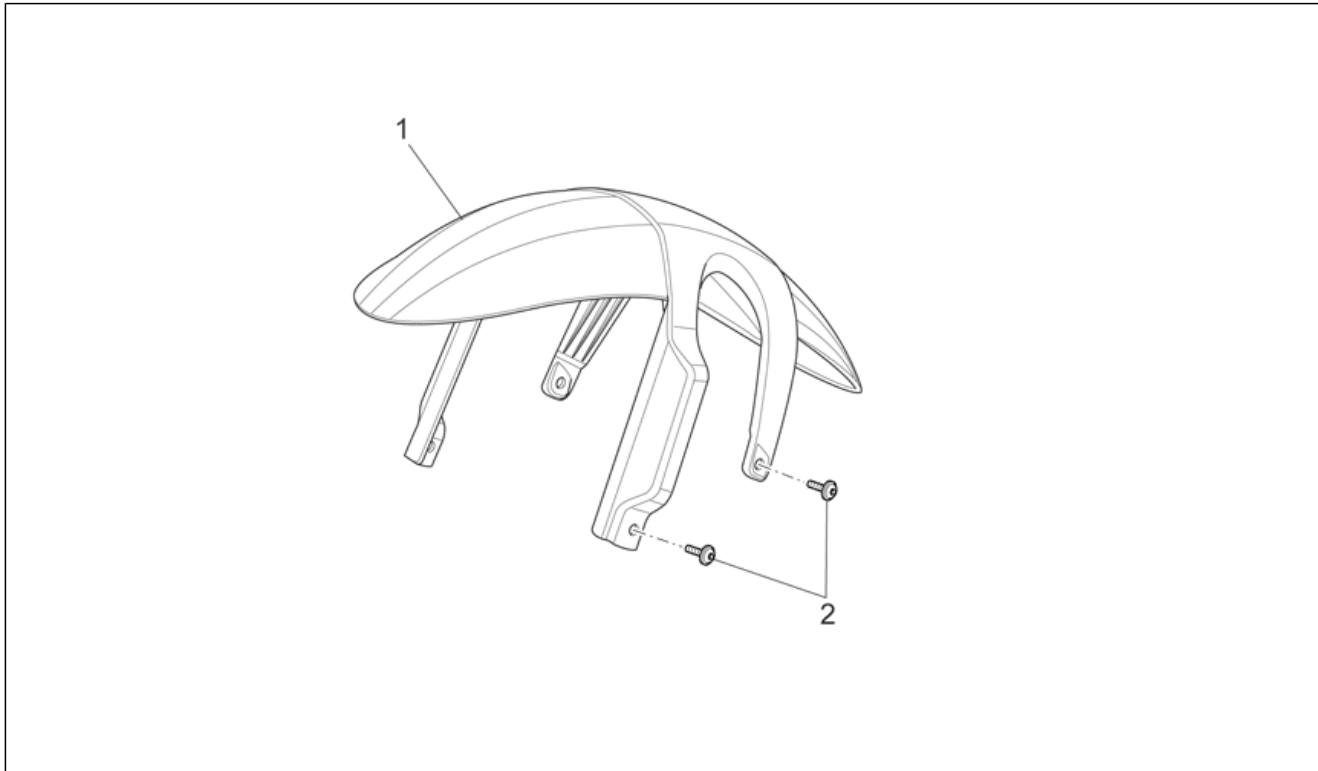

Groep	FRAME
Code	33.15
Beschrijving	Front mudguard
Revisie	1

Pos.	Code	Beschrijving	Aant.	Varianten
1	GU06434300	Spatbord voor.ruw	1	
1	GU0643430000YN1	Spatbord voor.zwart	1	Kleur van het voertuig:Rosso Trophy[ro] Technische specificaties:
2	AP8152339	Bolbout met binnenzeskant, geflenst M5x9	4