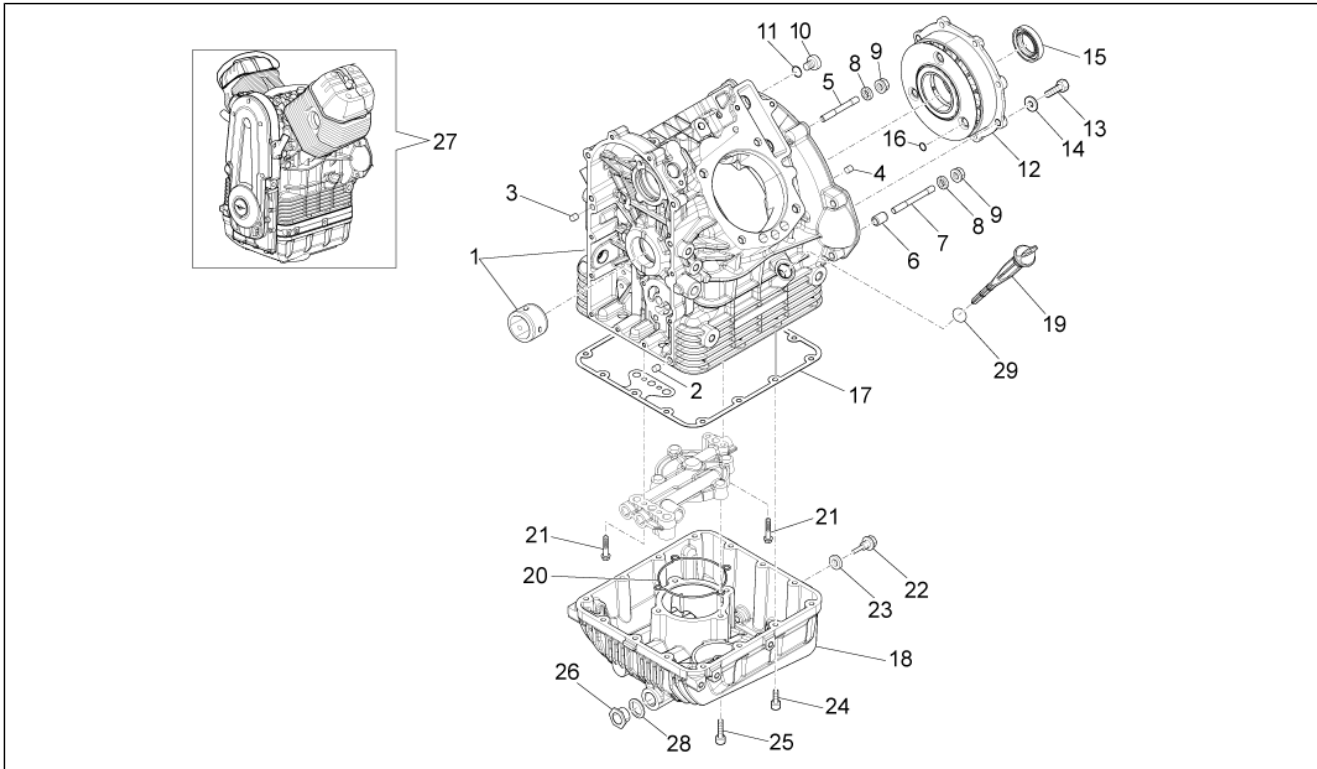

Groep	ENGINE
Code	34.40
Beschrijving	Crank-case I
Revisie	1

Pos.	Code	Beschrijving	Aant.	Varianten
1	8803984	Onderstel motor	1	
2	411209	Plug	2	
3	GU95512081	Plug	2	
4	560110	Plug	1	
5	GU96508066	Stiftbout M8X66	3	
6	GU12018900	Geleiderhuls	2	
7	GU96508075	Stiftbout M8x75	2	
8	GU14615901	Sluitering 8,4X13X0,8	5	
9	GU92660021	Moer geflenst M8	5	
10	GU12022600	Oliedop	2	
11	GU90706203	OR-ring 20,24X2,62	2	
12	976703	Flens cpl.	1	
13	GU98084425	Zeskantbout M8x25	8	
14	GU61270300	Elastische sluitring 8x15x0,3	8	
15	GU90405367	Dichtingsring	1	
16	874980	OR-ring 7,5X2	1	
17	B063861	Pakking oliecarter	1	
18	B063271	Oliecarter van de motor	1	
19	B063898	Oliepeilstaaf	1	
20	B063850	Pakking flens	1	
21	AP8152284	Zeskantbout geflenst	4	
22	GU31003766	Afvoerdop olie M10x1	1	
23	GU01528930	Pakking 10x18x1,5	1	
24	GU98682330	Binnenzeskantbout M6x20	14	
25	AP8150285	Binnenzeskantbout M6x35	4	
26	GU12022600	Oliedop	1	
27	2L0003775	Motor cpl.	1	
28	2A000270	O-ring 20,29x2,62	1