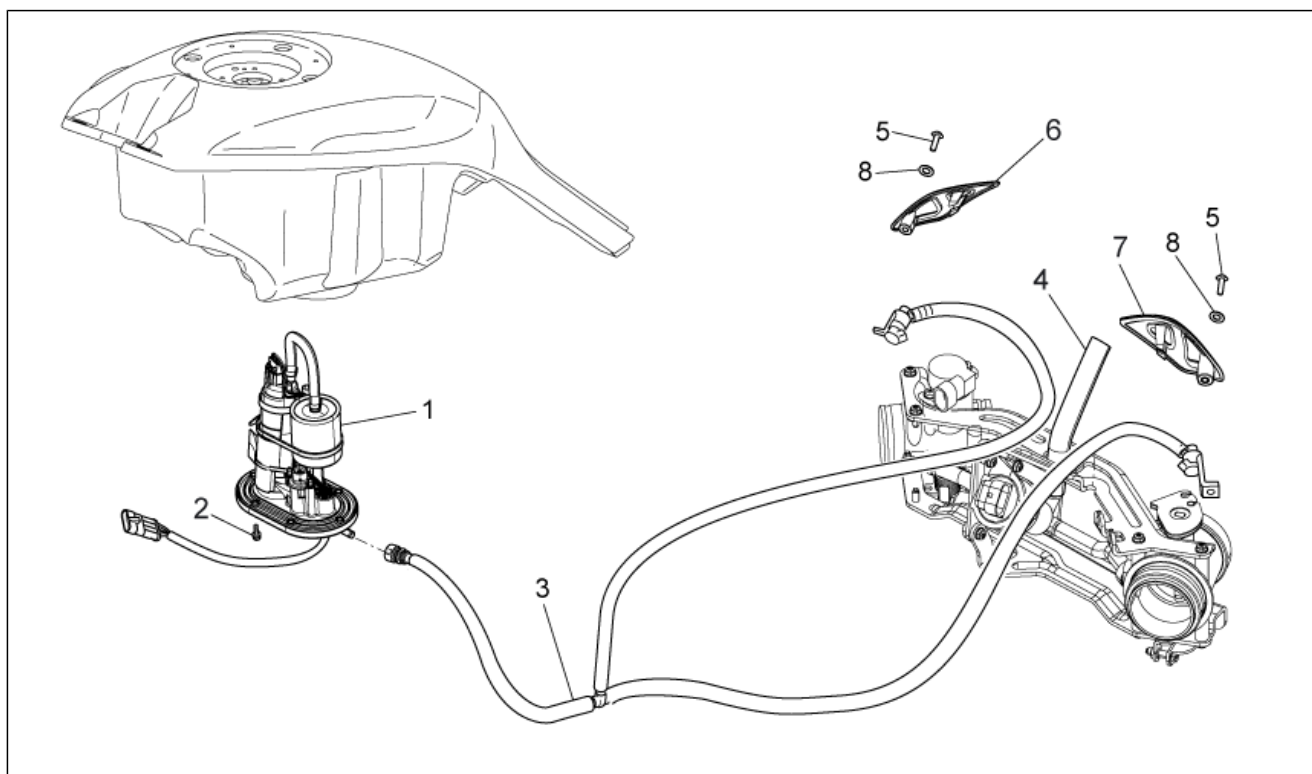

Groep	FRAME
Code	33.25
Beschrijving	Fuel supply
Revisie	1

Pos.	Code	Beschrijving	Aant.	Varianten
1	887423	Brandstofpomp	1	
2	AP8152273	Geflenste bout M5X15	6	
3	978745	Benzineleiding cpl	1	
4	GU05135930	Buis	1	
5	GU98680222	Binnenzeskantbout	2	
6	883092	Bescherming re	1	
7	883093	Bescherming li	1	
8	GU95008205	Sluitring 5,3x10x0,8	1