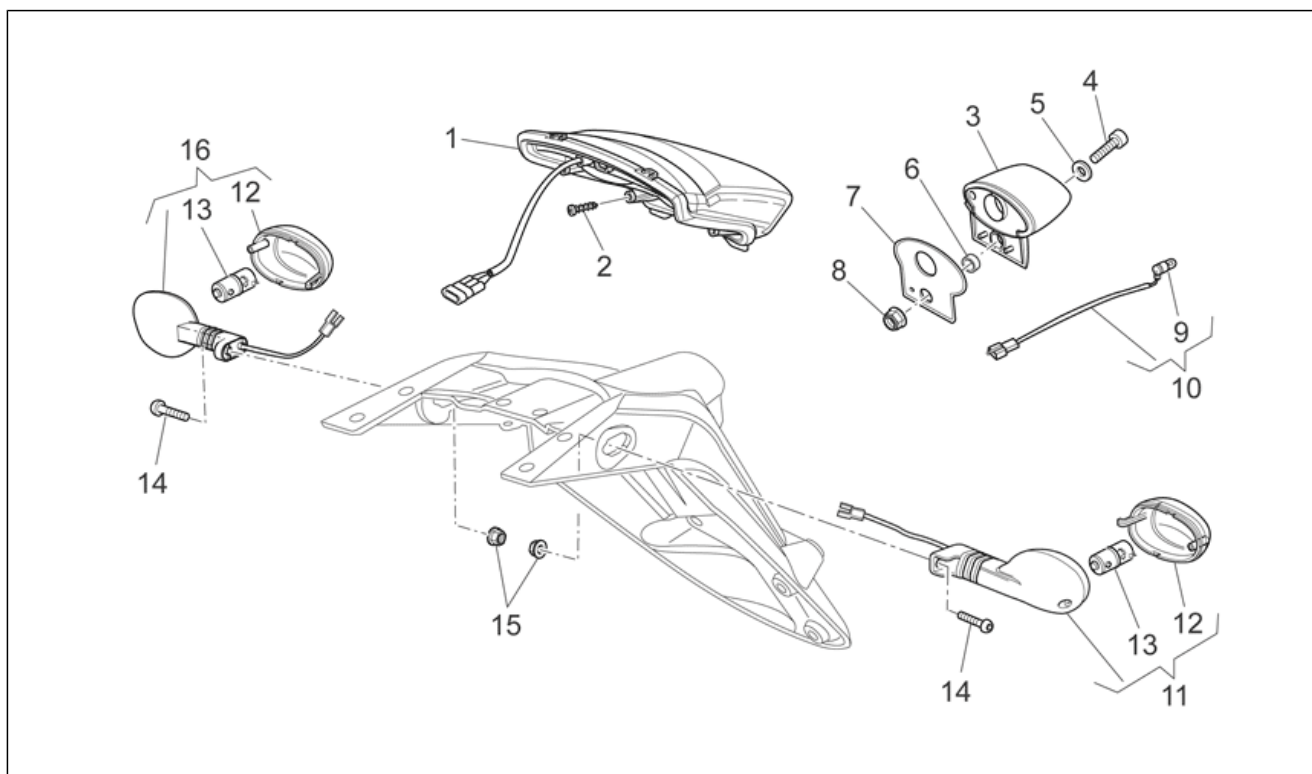

Groep	FRAME
Code	33.35
Beschrijving	Taillight
Revisie	1

Pos.	Code	Beschrijving	Aant.	Varianten
1	GU06740900	Achterlicht	1	
2	AP8150509	Zelftap. bout 5x14	4	
3	AP8127098	Licht nummerplaat	1	
4	GU98680222	Binnenzeskantbout	1	
5	GU95008205	Sluitring 5,3x10x0,8	1	
6	GU91120507	Huls	1	
7	GU32474710	Rubber	1	
8	AP8152306	Zelfborg.bout gefl. m5	1	
9	292022	Lamp 12V-5W	1	
10	977795	Bekabeling nummerplaatlicht	1	
11	GU06750600	Richt.aanw. voor.re/acht.li	1	
12	GU06753700	Glas richtingaanw.	2	
13	GU93450127	Lamp	2	
14	GU98370619	Bolbout met binnenzeskant	2	
15	AP8152299	Zelfborg.bout gefl. M6	2	
16	GU06751601	Richt.aanw. voor.li/acht.re	1