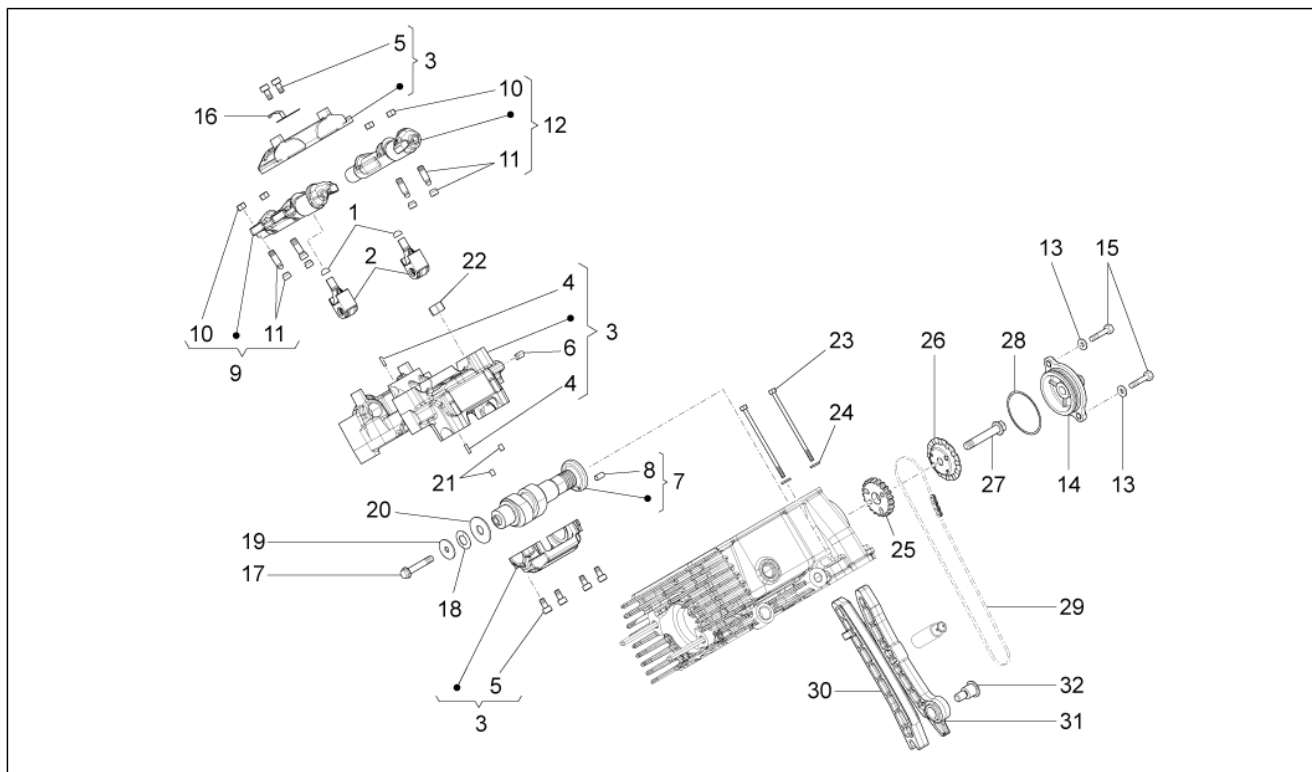

Groep	ENGINE
Code	34.60
Beschrijving	RH cylinder timing system II
Revisie	1

Pos.	Code	Beschrijving	Aant.	Varianten
1	878574	Pastille	2	
2	B016785	Kleplicht.	2	
3	B017029	Houder as tuimelaars DX	1	
4	872759	Plug D. 2,5	4	
5	015792	Bout M8x30	6	
6	842360	Geschroefdrade dop M6x10	1	
7	B014576	Cam axle	1	
8	976589	Plug	1	
9	B0136034	Tuimelaar aanzuiging li uitlaat re	1	
10	879916	Moer regeling balanceringen	4	
11	879707	Regelbout	4	
12	B0136054	Tuimelaar aanzuiging re uitlaat li	1	
13	GU95129100	Elastische sluitring 5,3X10X0,5	2	
14	B013479	Bedekking ontluuchting cpl.	1	
15	GU98622214	Bout	2	
16	B013661	Staalplaatje	1	
17	414837	Zeskantbout geflenst M6x25	1	
18	879938	Bekerveer	1	
19	879936	Vulring	1	
20	879937	Vulring	1	
21	B013552	Rolletje	2	
22	825694	Moer M10x1,25	8	
23	487444	Geflenste bout M6x120	2	
24	976674	Sluitring vlak 12x6,1x2	2	
25	976350	Raderw. distr.	1	
26	874601	Staalplaatje ontluuchting	1	
27	1A000425	Geflenste bout	1	
28	880965	Dichtingsring 2,62x46,52	0