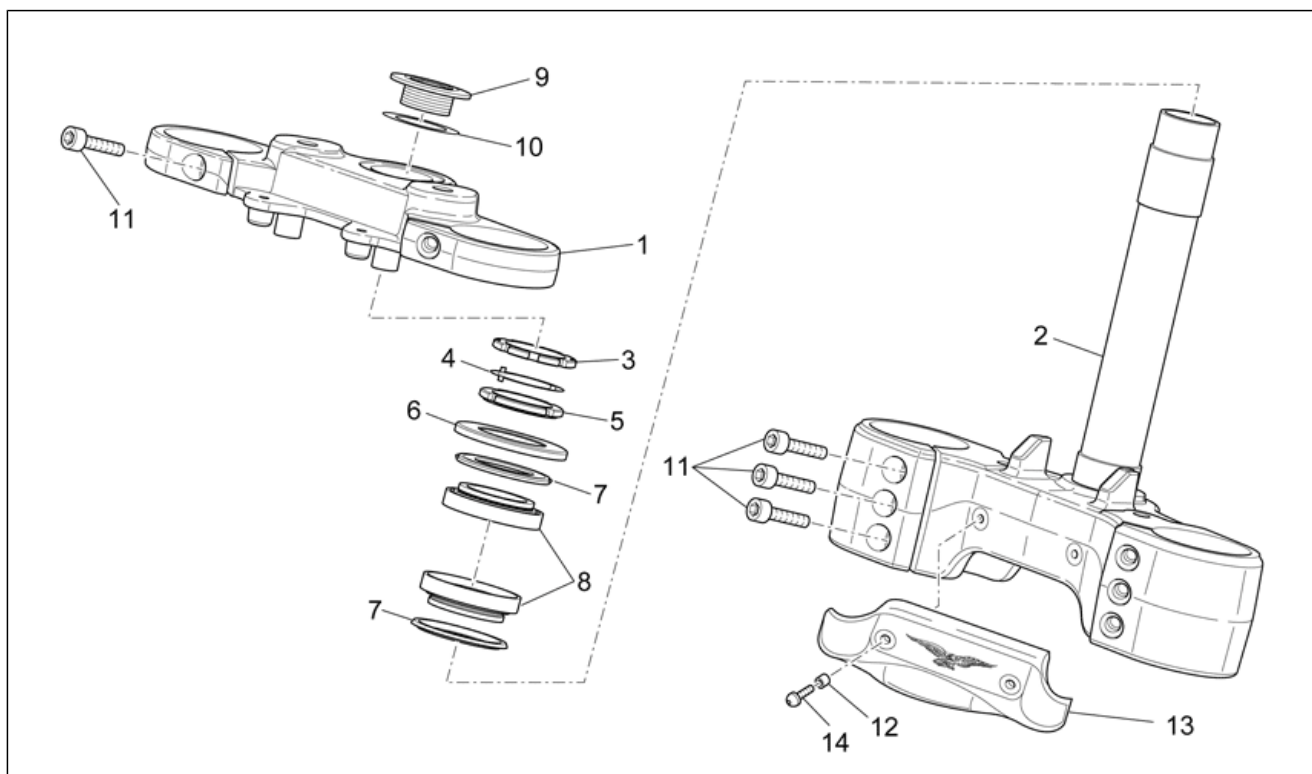

Groep	FRAME
Code	33.06
Beschrijving	Steering
Revisie	1

Pos.	Code	Beschrijving	Aant.	Varianten
1	GU06493100	Plaat bov.vork	1	
2	GU06494000	Basis met kop	1	
3	AP8123643	Tegenmoer	1	
4	AP8121207	Veiligheidsplaatje stuur	1	
5	AP8123642	Moer	1	
6	AP8123644	Stofkeerring	1	
7	AP8123641	Stofkeerring	2	
8	AP8110077	Kogellager axiaal	2	
9	AP8121346	Huls bevest. plaat bov.	1	
10	AP8152384	Sluitring dop kop	1	
11	GU98700430	Bout tcc M8x30	8	
12	AP8221036	Beslagring 5,3x8x7,1	2	
13	GU05658431	Bevestigingsplaat remleiding	1	
14	AP8152298	Bolbout met binnenzeskant, geflenst M5x16	2