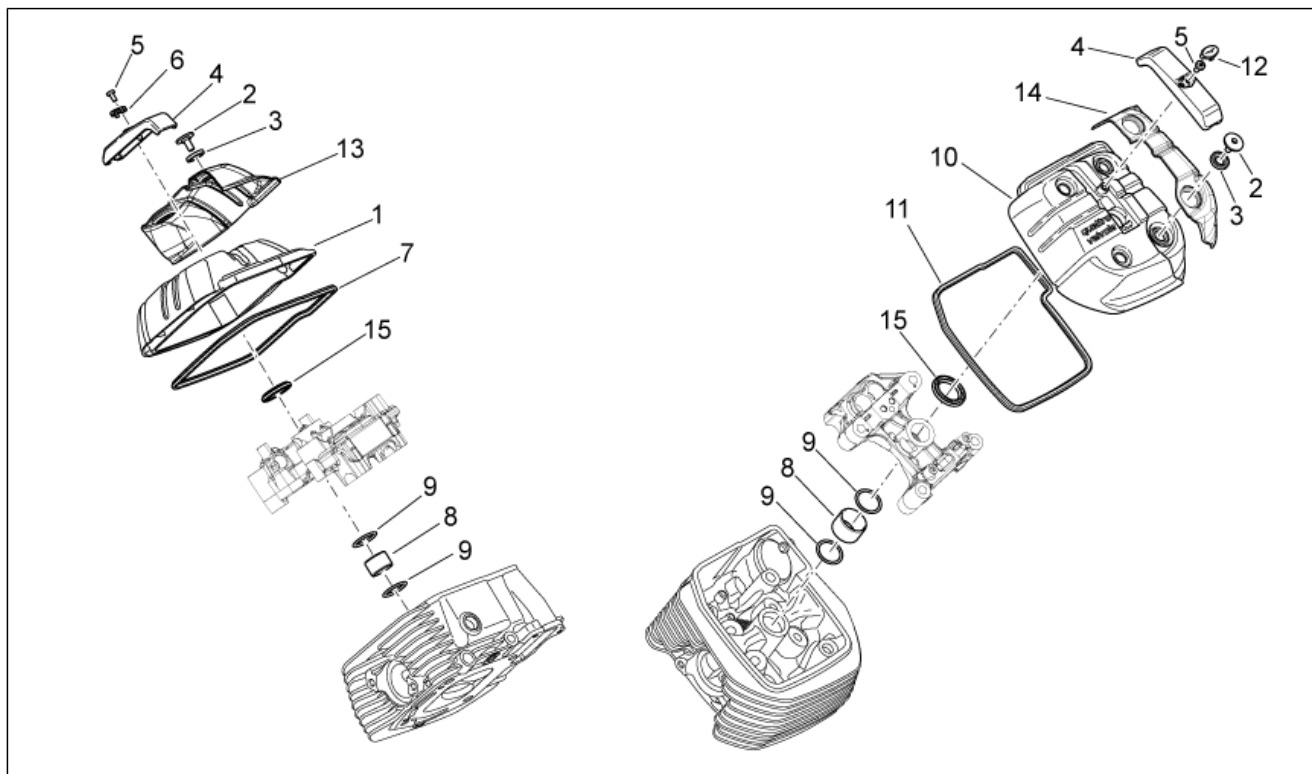

Groep	ENGINE
Code	34.43
Beschrijving	Head cover
Revisie	1

Pos.	Code	Beschrijving	Aant.	Varianten
1	880124	Bedekking kop re	1	
2	976591	Speciale bout	8	
3	879975	Buffer demper	8	
4	883493	Bedekking bougie	2	
5	GU98230510	Bolbout met binnenzeskant	2	
6	976560	Plaatje re "Moto Guzzi"	1	
7	872742	Pakking re	1	
8	879987	Buis bougie	2	
9	873626	OR-ring 26X2,5	4	
10	880123	Bedekking kop li	1	
11	872741	Pakking li	1	
12	976559	Plaatje li "Moto Guzzi"	1	
13	873654	Bedekking re	1	
14	872740	Bedekking li	1	
15	880127	Pakking	2