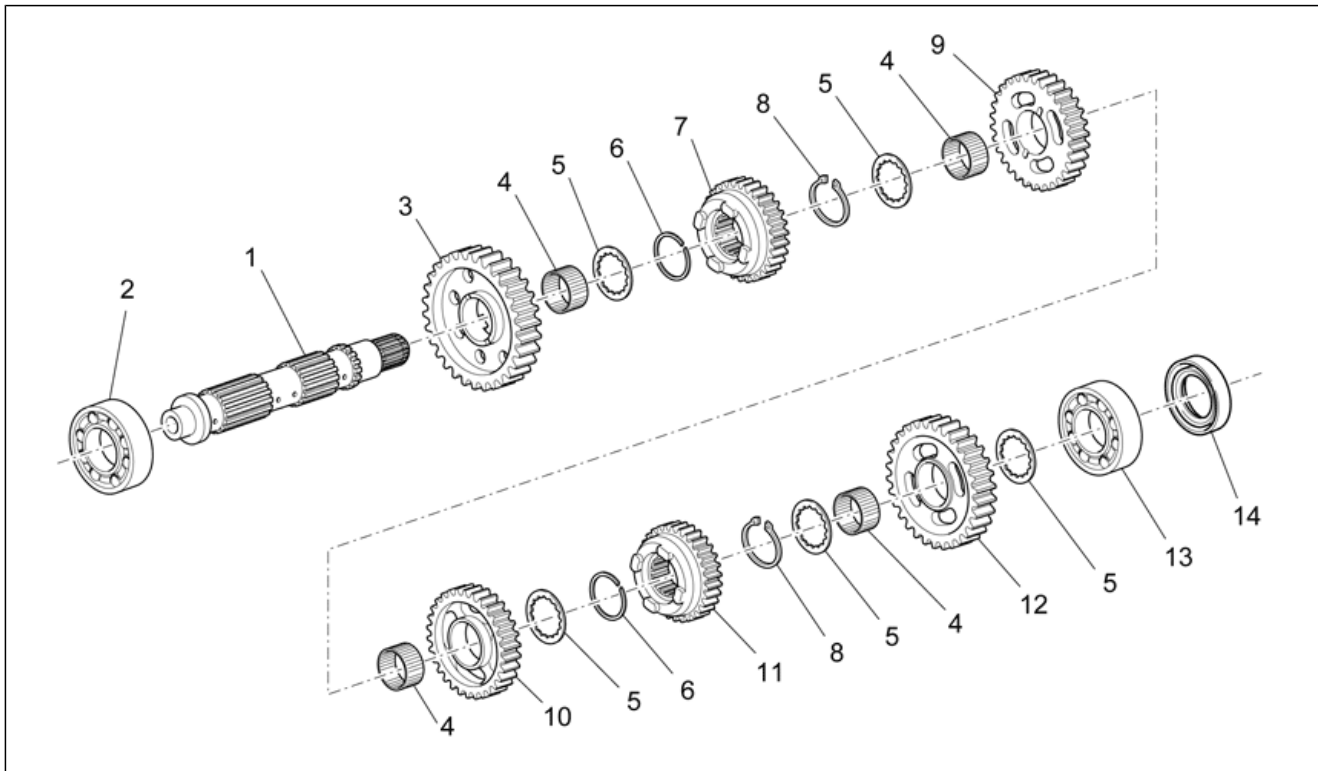

Groep	ENGINE
Code	34.55
Beschrijving	Driven shaft
Revisie	1

Pos.	Code	Beschrijving	Aant.	Varianten
1	GU05213631	Secundaire as	1	
2	GU92201822	Kogellager 20x52x15	1	
3	GU05214231	Raderwerk 1a Z=38	1	
4	GU92252029	Rollenkooi 26x30x15,6	4	
5	GU05214630	Steunende sluitring	5	
6	GU90271230	Elastische ring 30x1,2SW	2	
7	GU05214031	Raderwerk 5a Z=30	1	
8	GU90271030	Elastische ring 30x27,9	2	
9	GU05214731	Raderwerk 3a Z=31	1	
10	GU05215031	Raderwerk 4a Z=29	1	
11	GU05220531	Raderwerk 6a Z=25	1	
12	GU05214431	Raderwerk 2a Z=34	1	
13	GU92201226	Kogellager 25x52x15	1	
14	GU90412541	Dichtingsring 25X40X7	1