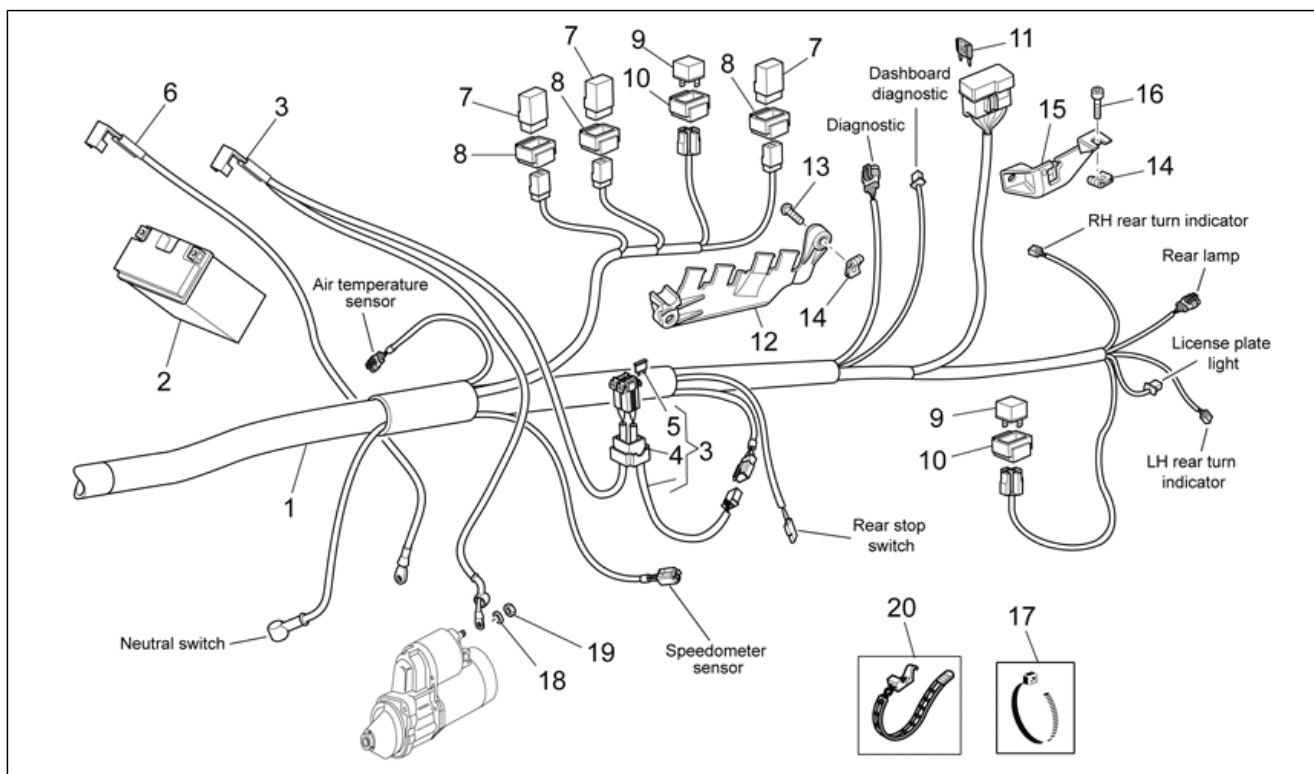

Groep	FRAME
Code	33.37
Beschrijving	Electrical system II
Revisie	1

Pos.	Code	Beschrijving	Aant.	Varianten
1	978407	Hoofdzakelijke bekabeling	1	
2	GU05704531	Accu 12V-20Ah	1	
3	GU32748010	Bekabeling	1	
4	AP8112811	Rubbetje zekeringhouder	1	
5	GU28742562	Zekering 30A	3	
6	GU06747900	Bekabeling massa-accu	1	
7	AP8224462	Relais 12V/30A	3	
8	AP8220283	Rubbetje *	3	
9	AP8124869	Relais injectie	2	
10	AP8220546	Rubbetje steun relais	2	
11	977769	Zekering 3A	2	
11	977772	Zekering 15A	4	
11	977773	Zekering 20A	2	
12	GU06746300	Beugel	1	
13	AP8152339	Bolbout met binnenzekant, geflenst M5x9	2	
14	AP8102375	Clip m5	4	
15	GU06477000	Beugel	1	
16	GU98682215	Binnenzekantbout	2	
17	GU14609650	Klemmetje 3,6x20,6	13	
17	GU49609601	Klemmetje 2,4x92	7	
18	GU95129131	Sluitring gegolfd 8,4x15x1,7	1	
19	GU92609408	Moer M8x1,25	1	
20	GU06609600	Klemmetje	3