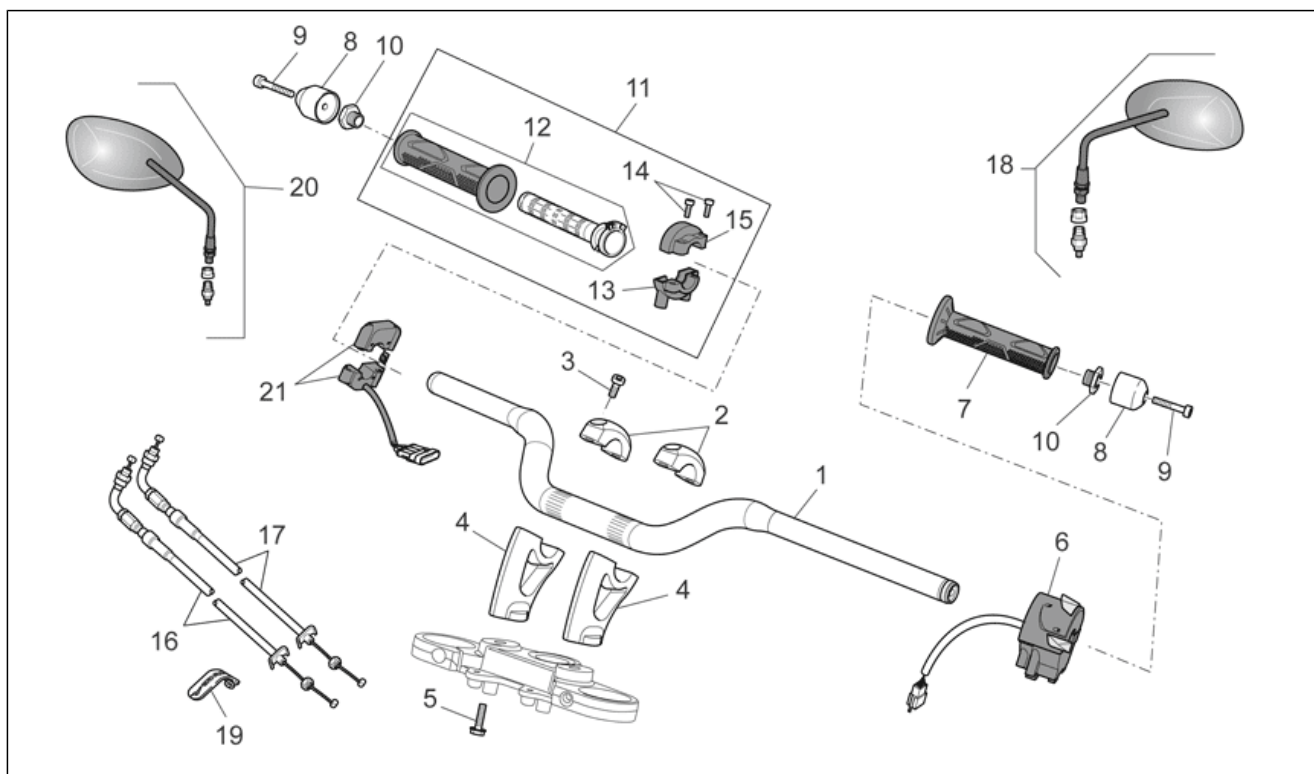

Groep	FRAME
Code	33.20
Beschrijving	Handlebar - Controls
Revisie	1

Pos.	Code	Beschrijving	Aant.	Varianten
1	978204	Stuur	1	
2	GU06500600	Standaard bov.	2	
3	GU98700430	Bout tcc M8x30	4	
4	GU06500200	Beugel ond.	2	
5	AP8152325	Zeskantbout geflenst	2	
6	AP8127703	Schak.lichten li	1	
7	AP8118579	Handvat li	1	
8	GU32602860	Antitrilgewicht v.cromo	2	
9	GU98680340	Binnenzeskantbout M6x40	2	
10	AP8121520	Terminal antitrilgewicht	2	
11	GU05603331	Gascommando cpl.	1	
12	GU01603480	Handvat re	1	
13	AP8118502	Beugel voor.gascommando	1	
14	AP8118492	Bout schroefasmoer	2	
15	AP8118503	Beugel acht.gascommando	1	
16	978743	Kabel opening gas	1	
17	978744	Kabel sluiting gas	1	
18	AP8104922	Achteruitkijkspiegel li	1	
19	GU01609630	Klemmetje L46 mm	4	
19	GU03609600	Klemmetje L36 mm	1	
20	AP8104921	Achteruitkijkspiegel re	1	
21	B045021	Schak.lichten re	1