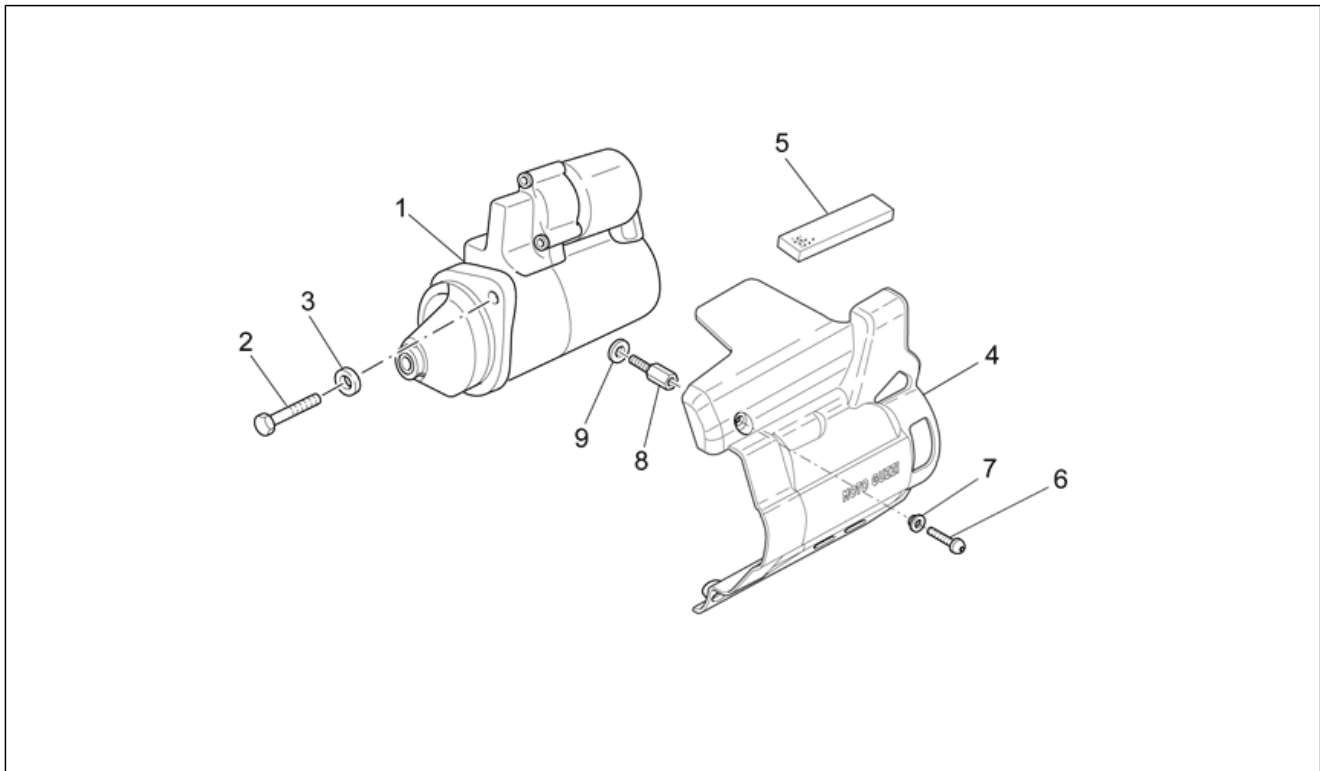

Groep	ENGINE
Code	34.58
Beschrijving	Starter motor
Revisie	1

Pos.	Code	Beschrijving	Aant.	Varianten
1	GU05730730	Startmotor Bosch	1	
2	GU98082475	Zeskantbout M8x75	2	
3	GU03270300	Sluitring 8,4x15	2	
4	GU05733330	Bedekking grijs	1	
5	AP8117200	Kleefpons	1	
6	GU98370609	Bolbout met binnenzeskant M6x10	2	
7	AP8121032	Huls	2	
8	GU03469201	Kolommetje	1	
9	GU03013800	Sluitring 6,4x12	1