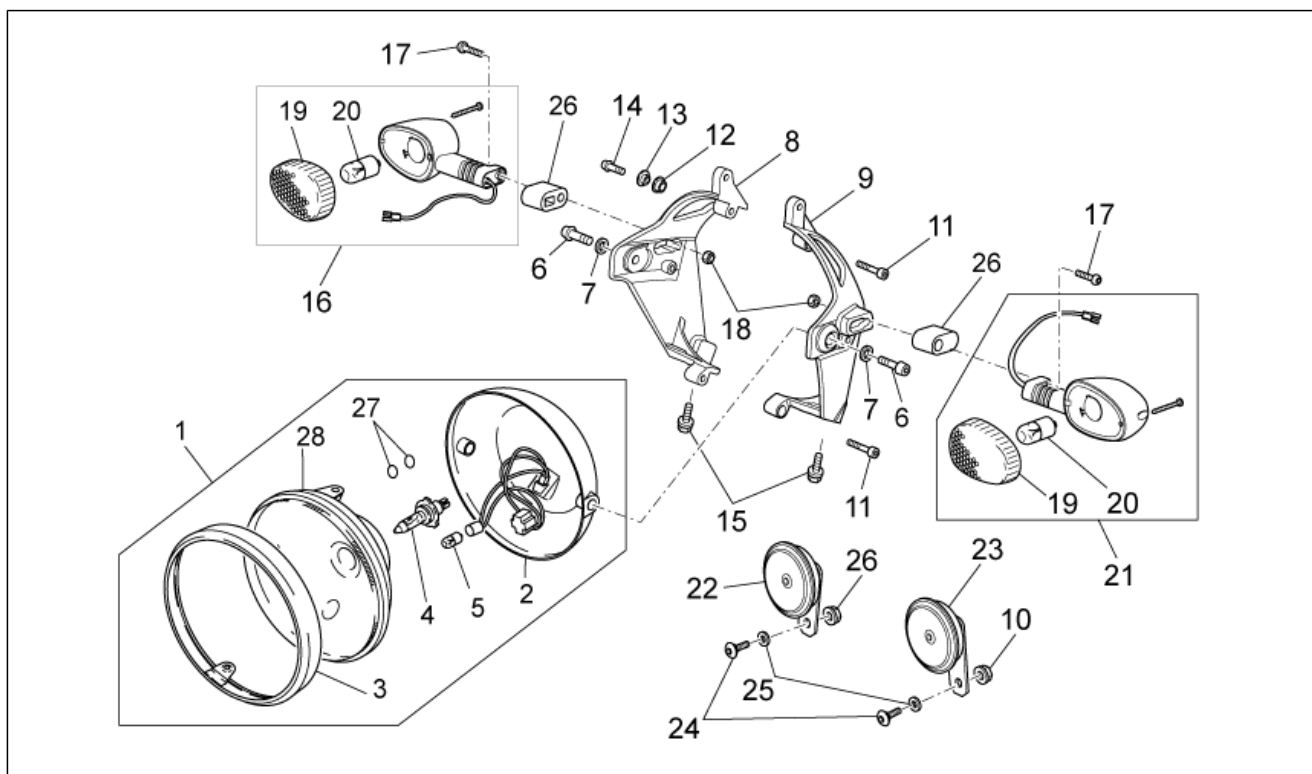

Groep	FRAME
Code	33.34
Beschrijving	Headlight/Horn
Revisie	1

Pos.	Code	Beschrijving	Aant.	Varianten
1	978311	Voorlicht	1	
2	981149	zwarte kap	1	
3	640598	Moer verchr.	1	
4	292723	Lamp H4 60/55W 12V	1	
5	292022	Lamp 12V-5W	1	
6	GU98700430	Bout tcc M8x30	2	
7	GU14615901	Sluitring 8,4X13X0,8	2	
8	GU06496100	Houder re	1	
9	GU06496200	Houder li	1	
10	GU92650138	Moer M8x1,25	2	
11	GU98610335	Binnenzeskantbout	2	
12	AP8221023	'T'-vormige huls	1	
13	AP8120675	Rubbetje *	1	
14	GU98230619	Bolbout met binnenzeskant	1	
15	AP8152287	Zeskantbout geflenst M8x25	2	
16	GU06750600	Richt.aanw. voor.re/acht.li	1	
17	GU98690335	Binnenzeskantbout	2	
18	GU92787006	Moer blind M6x1	2	
19	GU06753700	Glas richtingaanw.	2	
20	GU93450127	Lamp	2	
21	GU06751601	Richt.aanw. voor.li/acht.re	1	
22	883463	Claxon acute toon L	1	
23	883462	Claxon acute toon H	1	
24	GU98350416	Bolbout met binnenzeskant M8x16	2	
25	GU95021108	Elastische sluitring	2	
26	GU01753440	Afstandhouder zwart	2	
27	883417	OR-ring	2	
28	GU06740400	Optische groep	1