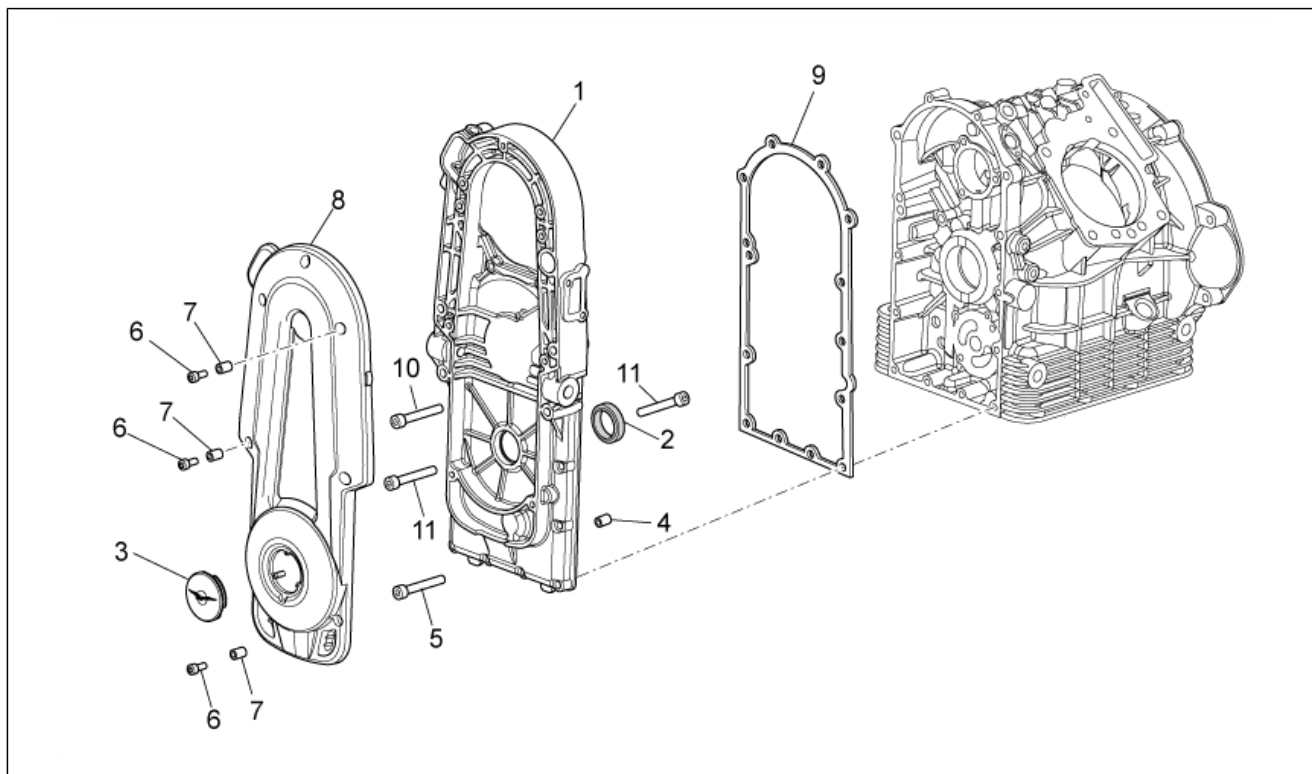

Groep	ENGINE
Code	34.41
Beschrijving	Crank-case II
Revisie	1

Pos.	Code	Beschrijving	Aant.	Varianten
1	976631	Bedekking distrib.	1	
2	GU90412237	Dichtingsring 22x35x7viton	1	
3	GU05002130	Dop	1	
4	825597	Plug 11,8X10	2	
5	AP8150285	Binnenzeskantbout M6x35	1	
6	GU98682316	Binnenzeskantbout M6x16	5	
7	GU91120606	Beslagring 6,8x8,8x5,8	6	
8	GU05001630	Bedekking generator grijs	1	
9	976478	Pakking bedekking	1	
10	GU98620455	Binnenzeskantbout M8x55	4	
11	GU98682330	Binnenzeskantbout M6x20	9