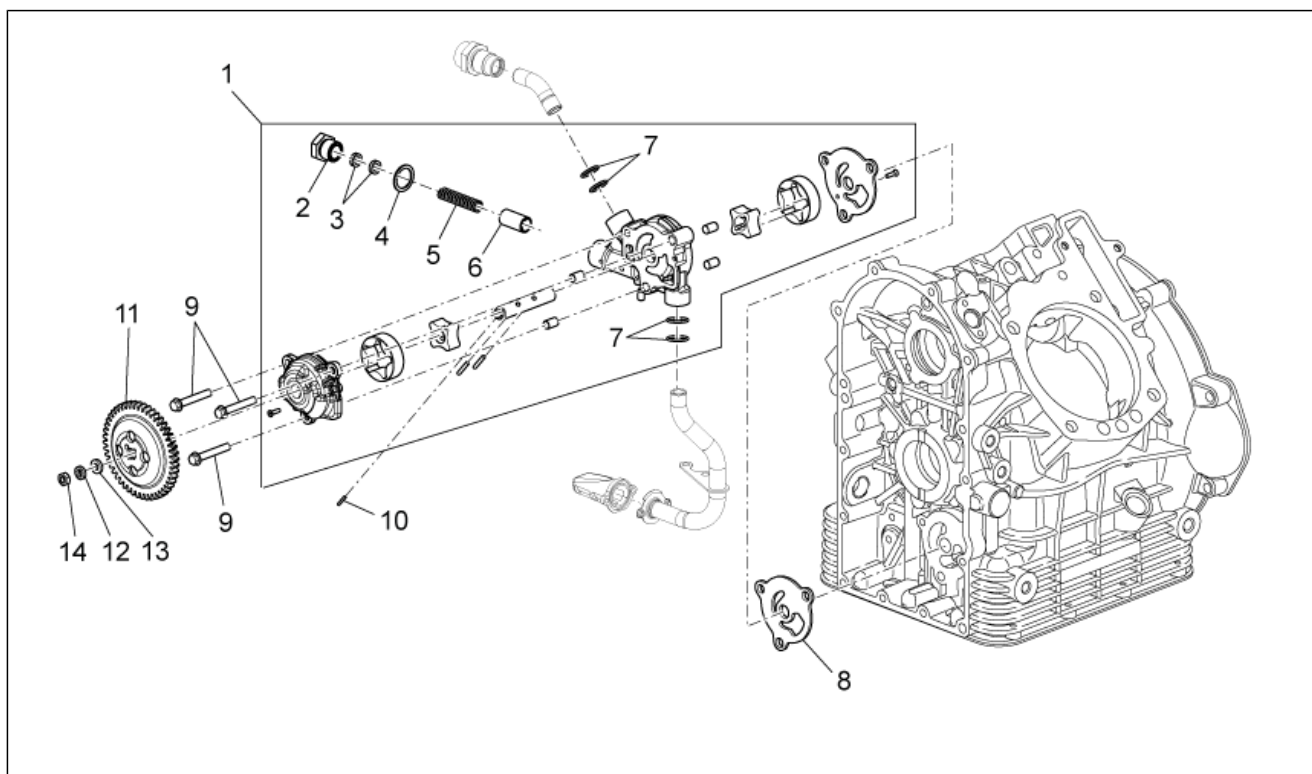

Groep	ENGINE
Code	34.49
Beschrijving	Oil pump
Revisie	1

Pos.	Code	Beschrijving	Aant.	Varianten
1	874650	Oliepomp cpl.	1	
2	GU31159050	Dop	1	
3	GU30158900	Sluitring	2	
4	GU18144350	Sluitring 18,25x24x1	1	
5	829486	Veer	1	
6	829661	Klep oliedruk	1	
7	237553	OR-ring	4	
8	874482	Pakking	1	
9	414835	Bout	3	
10	874801	Plug 2x13,8	1	
11	877101	Raderwerk oliepomp	1	
12	GU03013800	Sluitring 6,4x12	1	
13	GU95005306	Sluitring 6,4x13x1,5	1	
14	873906	Moer laag	1