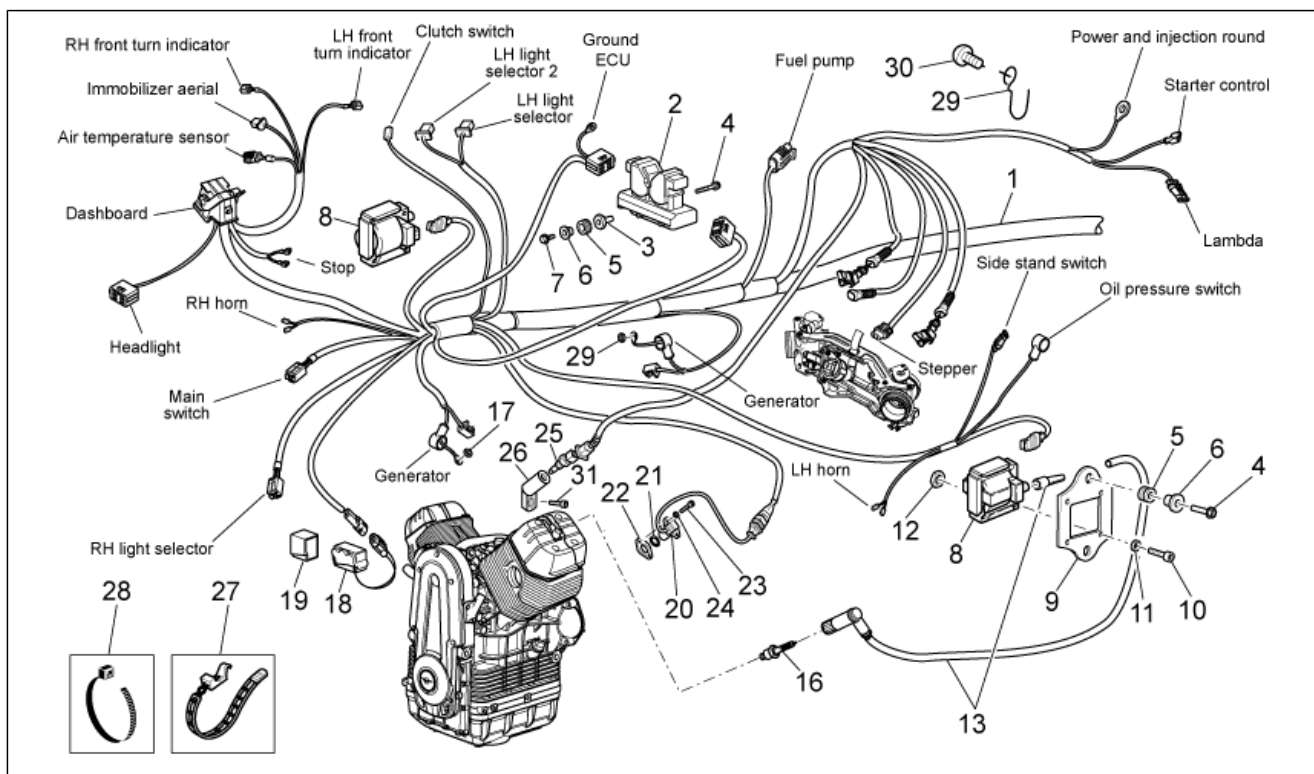

Groep	FRAME
Code	33.36
Beschrijving	Electrical system I
Revisie	1

Pos.	Code	Beschrijving	Aant.	Varianten
1	884084	Hoofdzakelijke bekabeling	1	
2	CM2270014	Centrale	1	
3	GU05729230	Huls	2	
4	AP8152279	Zeskantbout geflenst M6x20	6	
5	AP8120030	Rubbetje	6	
6	AP8221023	'T'-vormige huls	6	
7	AP8152282	Zeskantbout geflenst M6x35	2	
8	GU30716500	H.S. bobine	2	
9	GU05716730	Steun bobine	2	
10	GU98682125	Binnenzeskantbout	8	
11	GU95008204	Sluitring 4,3x8x0,5	8	
12	GU92630104	Moer M4x0,7	8	
13	640912	H.S. kabel	2	
16	639687	Bougie CR8EKB	2	
17	AP8152299	Zelfborg.bout gefl. M6	1	
18	AP8124266	Hellingssensor	1	
19	AP8144046	Steunrubbertje sensor	1	
20	GU01721600	Fasesensor	1	
21	GU90706141	OR-ring	1	
22	GU01722700	Pakking 0,3mm	1	
22	GU01722701	Pakking 0,4 mm	1	
22	GU01722702	Pakking 0,6mm	1	
22	GU01722703	Pakking	1	
22	GU01722704	Pakking 1mm	1	
22	GU01722705	Pakking 1,5mm	1	
22	GU29722760	Pakking 0,5 mm	1	
23	GU98682212	Binnenzeskantbout M5x12	2	
24	GU95008205	Sluitring 5,3x10x0,8	2