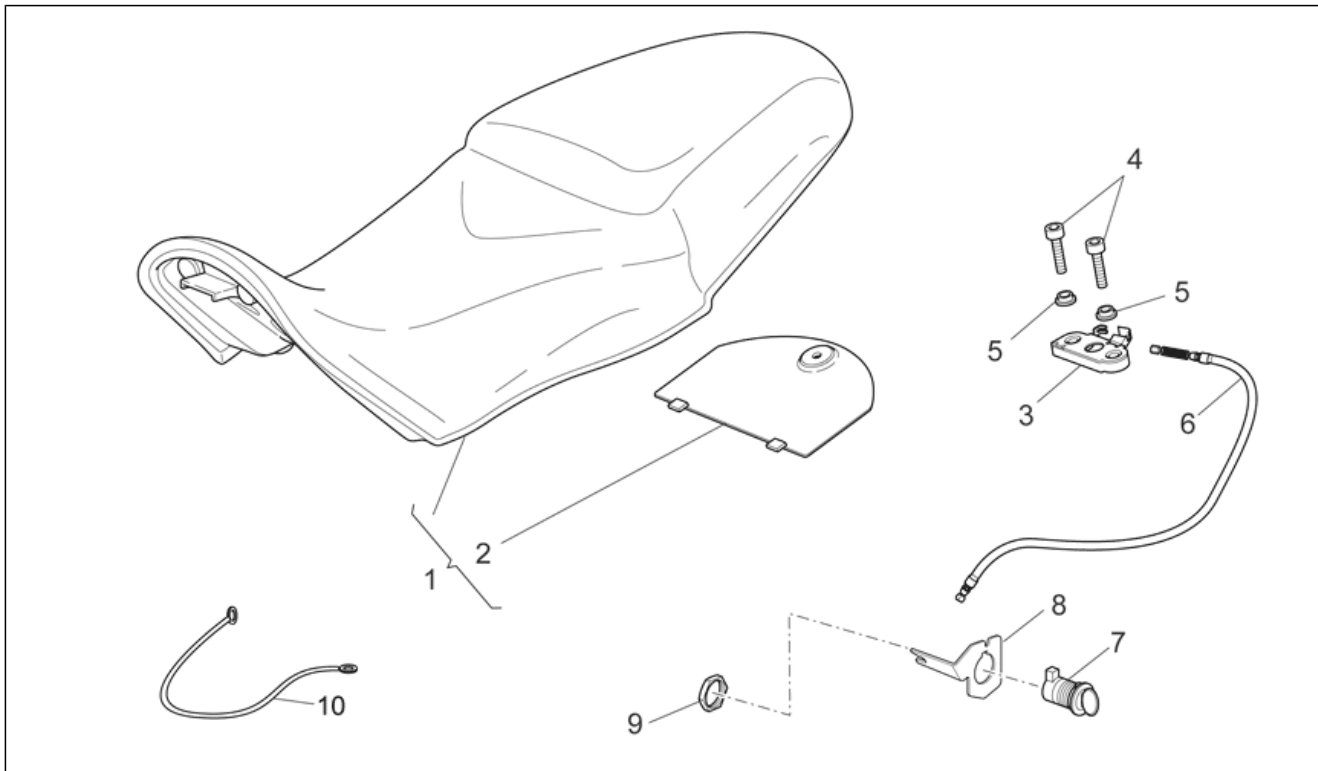

Groep	FRAME
Code	33.16
Beschrijving	Saddle
Revisie	1

Pos.	Code	Beschrijving	Aant.	Varianten
1	2H000510	Zadel zwart	1	Kleur van het voertuig:Rosso Trophy[ro]
1	887976	Zadel	1	Kleur van het voertuig:Black Devil[b/d]
2	GU06479600	Deurtje	1	
3	AP8102913	Koppelingsplaat zadel pass.	1	
4	GU98370625	Bolbout met binnenzeskant	2	
5	AP8152299	Zelfborg.bout gefl. M6	2	
6	GU06462100	Kabel slot zadel	1	
7	GU05466830	Zadelslot	1	
8	AP8134948	Plaatje	1	
9	AP8102523	Moer slot M22x1,5	1	
10	AP8102502	Kabel koppeling helm	1