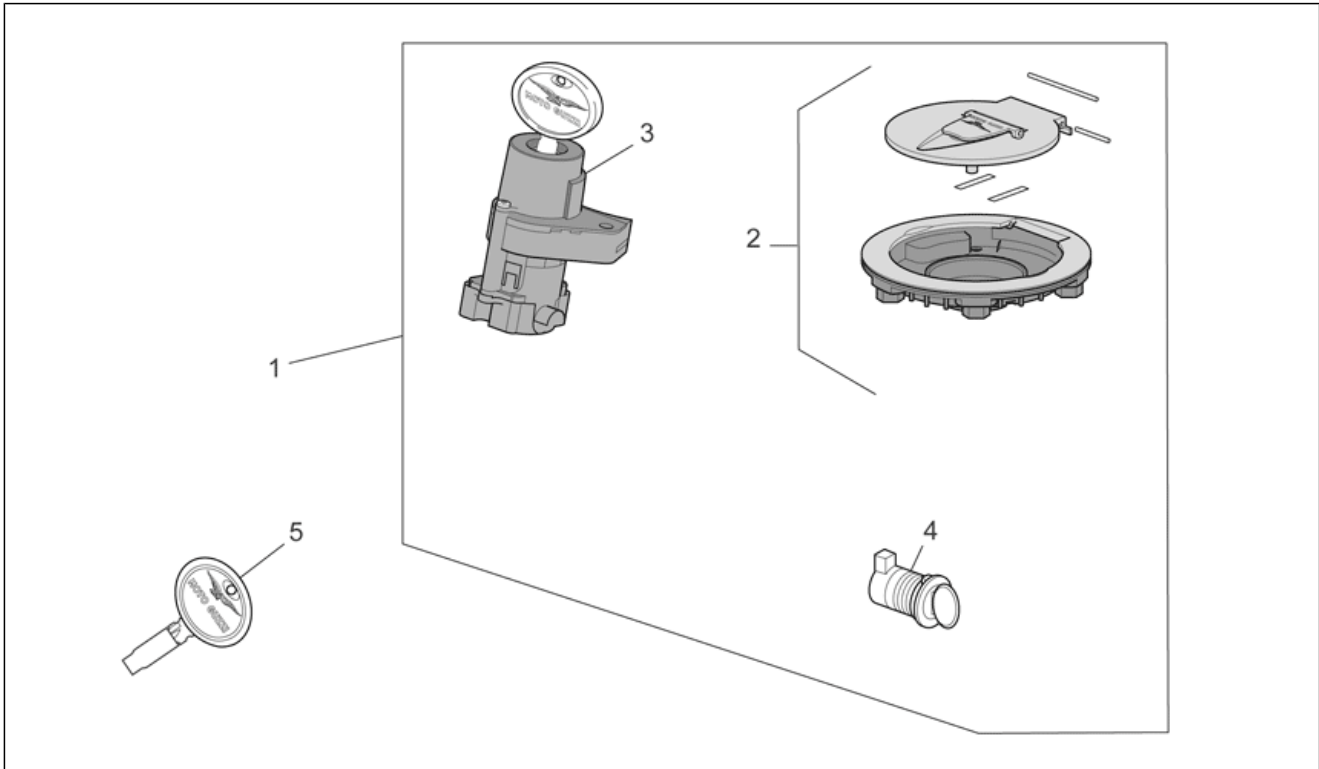

Groep	FRAME
Code	33.38
Beschrijving	Lock hardware kit
Revisie	1

Pos.	Code	Beschrijving	Aant.	Varianten
1	GU06736800	Kit sloten	1	
2	887465	Dop brandstoftank	1	
3	GU06782500	Starblokje-blokk.	1	
4	GU05466830	Zadelslot	1	
5	977918	Sleutel glad onafgew.	1