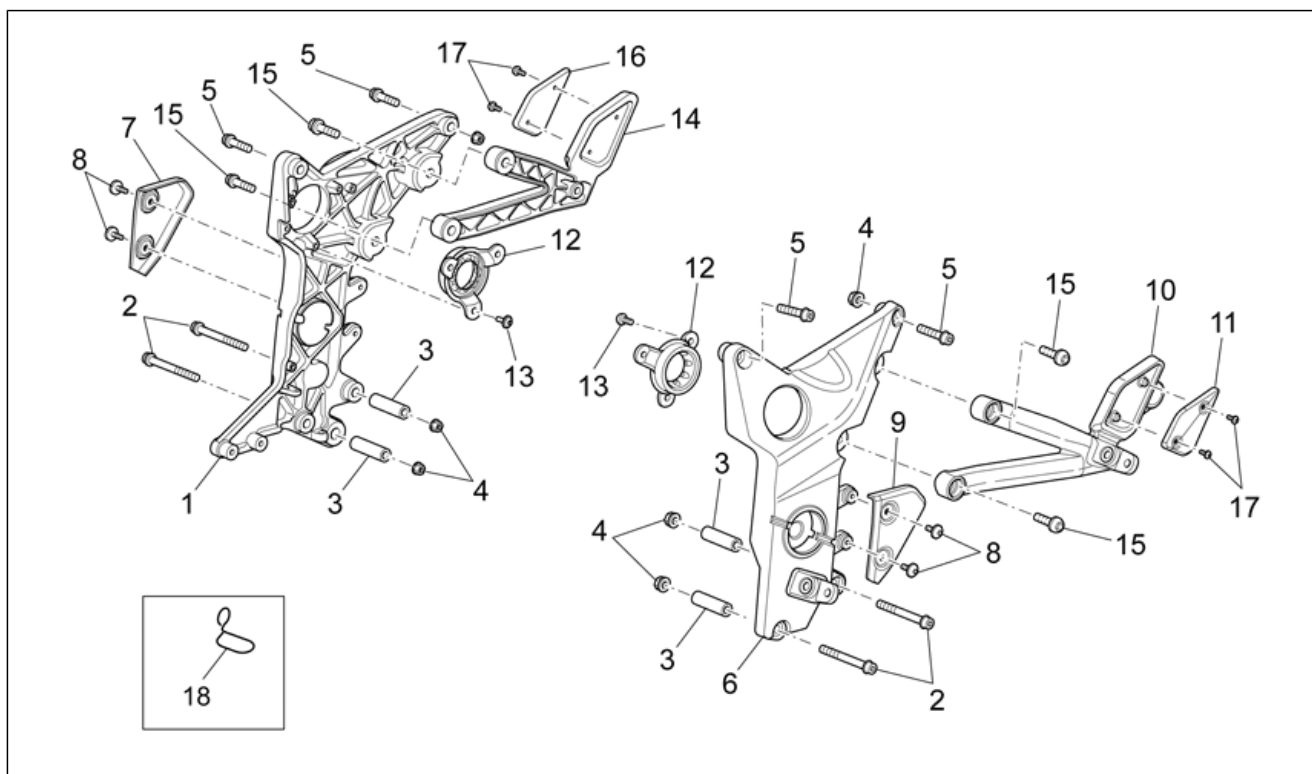

Groep	FRAME
Code	33.04
Beschrijving	Foot rests II
Revisie	1

Pos.	Code	Beschrijving	Aant.	Varianten
1	977052	Plaat re	1	
2	GU98700475	Bout tcc M8x75	4	
3	AP8121805	Afstandhouder 8,2x14x49,5	4	
4	AP8152300	Zelfborg.bout gefl. M8	6	
5	GU98700430	Bout tcc M8x30	4	
6	977053	Plaat li	1	
7	GU06445900	Bescherming re	1	
8	GU98710215	Bout	4	
9	GU06445901	Bescherming li	1	
10	GU06446000	Steun voetenst. li	1	
11	GU06447501	Bescherming li	1	
12	GU05446431	Ring	2	
13	GU98350210	Bolbout met binnenzeskant	6	
14	GU06443500	Steun voetenst. re	1	
15	GU98700530	Bout tcc M10x30	4	
16	GU06447500	Bescherming re	1	
17	GU98370412	Bolbout met binnenzeskant M4x12	4	
18	AP8120428	Kabelgeleider	1