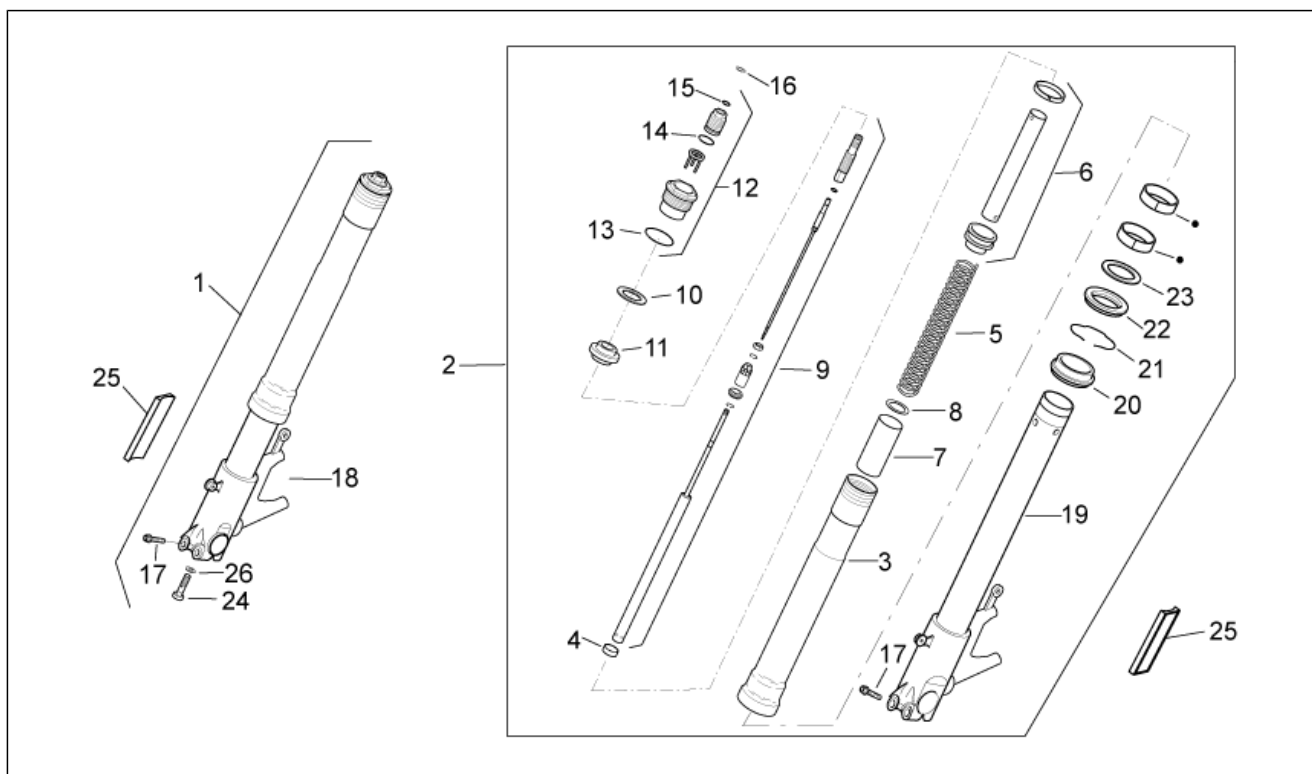

Groep	FRAME
Code	33.07
Beschrijving	Front fork
Revisie	1

Pos.	Code	Beschrijving	Aant.	Varianten
1	978160	Stang re vork radiaal	1	
2	978159	Stang li vork radiaal	1	
3	978487	Hulsel	2	
4	AP8123810	Huls koppeling pompend deel	2	
5	AP8163495	Veer	2	
6	AP8123832	Buis voorbelasting cpl.	2	
7	AP8123835	Afstandhouder	2	
8	AP8123836	Sluitring	2	
9	AP8163496	Pompend deel cpl.	2	
10	AP8123816	Sluitring	2	
11	AP8123815	Ring	2	
12	AP8123817	Dop hulsel cpl.	2	
13	AP8123834	OR-ring	2	
14	AP8123819	OR-ring	2	
15	AP8123820	OR-ring	2	
16	AP8123821	Blokkeerring	2	
17	AP8152290	Zeskantbout geflenst M8x40	4	
18	978456	Stang re cpl.	1	
19	978455	Stang li cpl.	1	
20	AP8123824	Stofkeerring	2	
21	981013	Seegerring	2	
22	AP8123825	Oliekeerring	2	
23	981012	Ring	2	
24	AP8123812	Bout M10x1,5	2	
25	GU05781630	Reflector amber	2	
26	AP8123811	Speciale sluitring	2