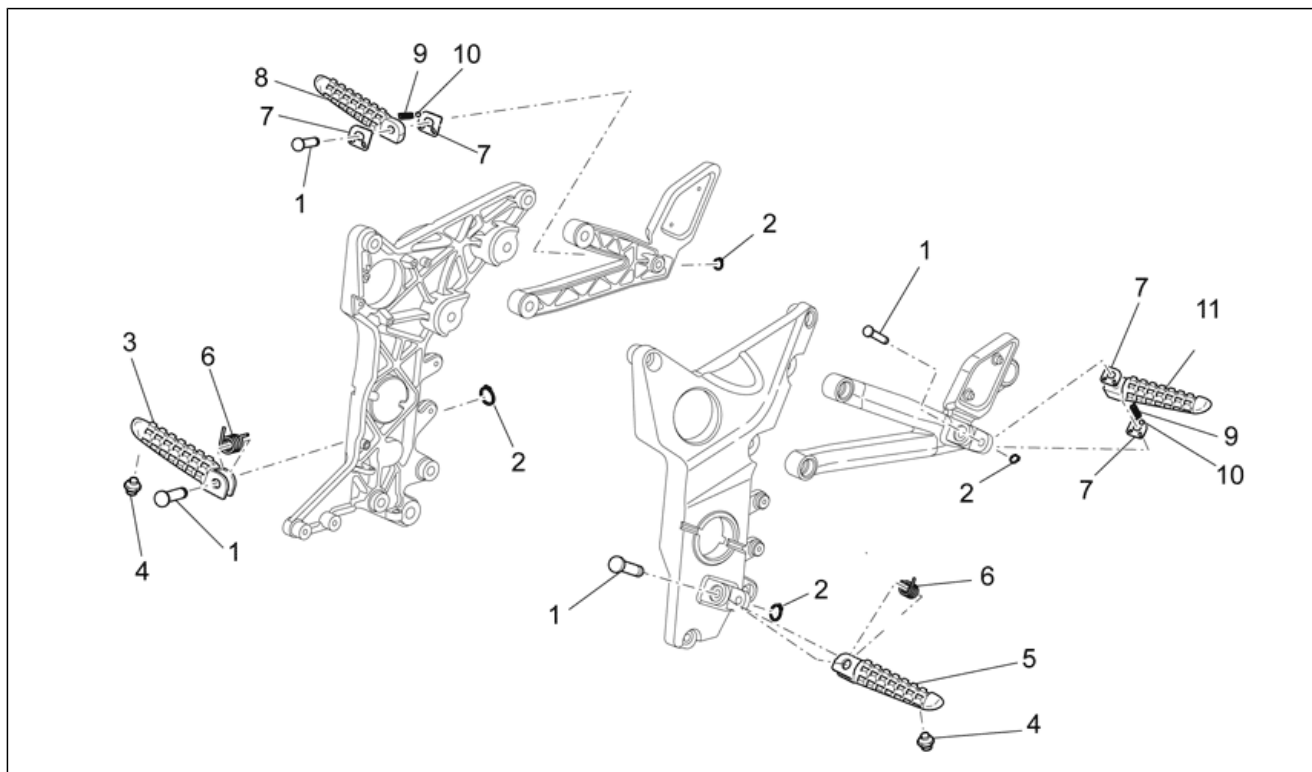

Groep	FRAME
Code	33.03
Beschrijving	Foot rests l
Revisie	1

Pos.	Code	Beschrijving	Aant.	Varianten
1	AP8121567	Pin	4	
2	AP8152409	Blokkeerring radiaal	4	
3	884095	Voetensteun bestuurder re	1	
4	GU30441005	Pin	2	
5	884096	Voetensteun bestuurder li	1	
6	AP8221277	Trekveer voetensteun	2	
7	AP8134451	Plaat eindeloop voetensteun	4	
8	884097	Voetenst.pass. re	1	
9	AP8121133	Spiraalveer cilind.compr.	2	
10	AP8101861	Bol D6,35	2	
11	884098	Voetenst. pass.li	1