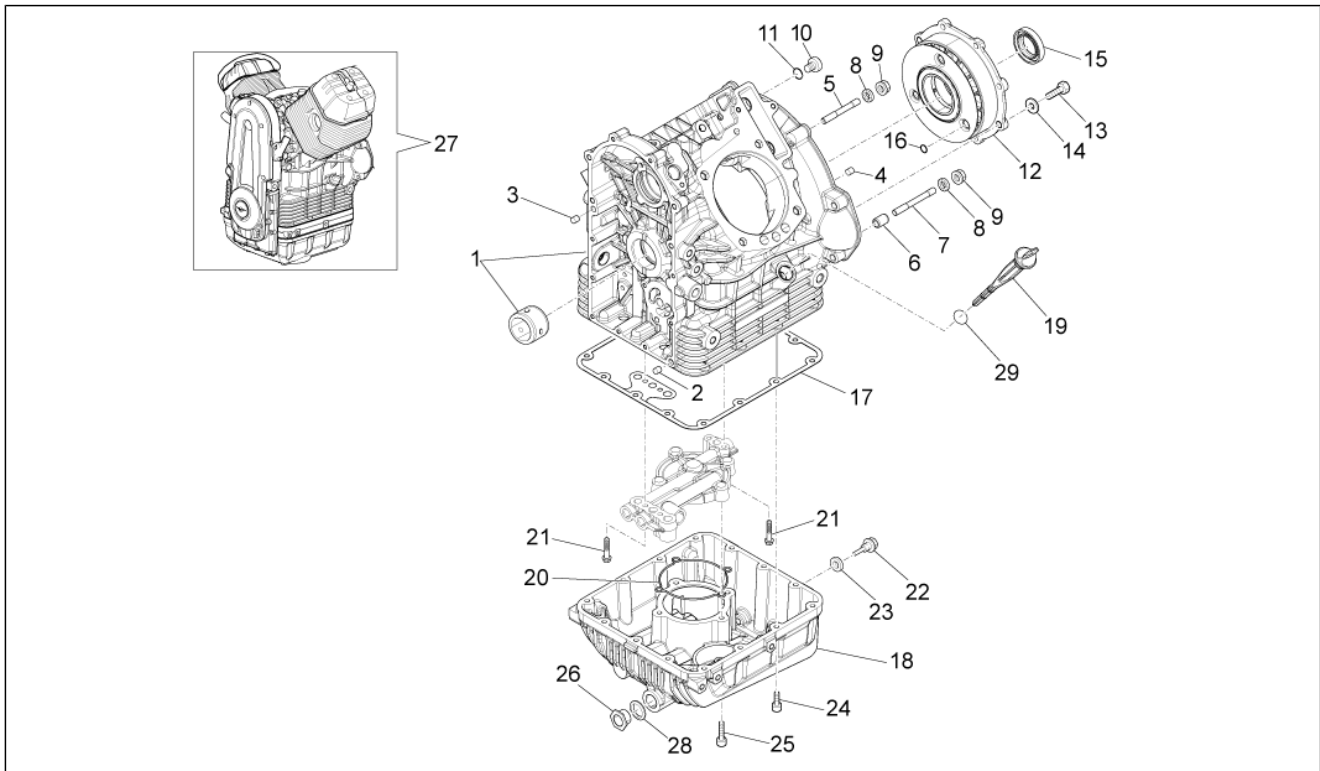

Groep	ENGINE
Code	34.40
Beschrijving	Crank-case I
Revisie	1

Pos.	Code	Beschrijving	Aant.	Varianten
29	GU90706178	OR-ring 17,86X2,62	1