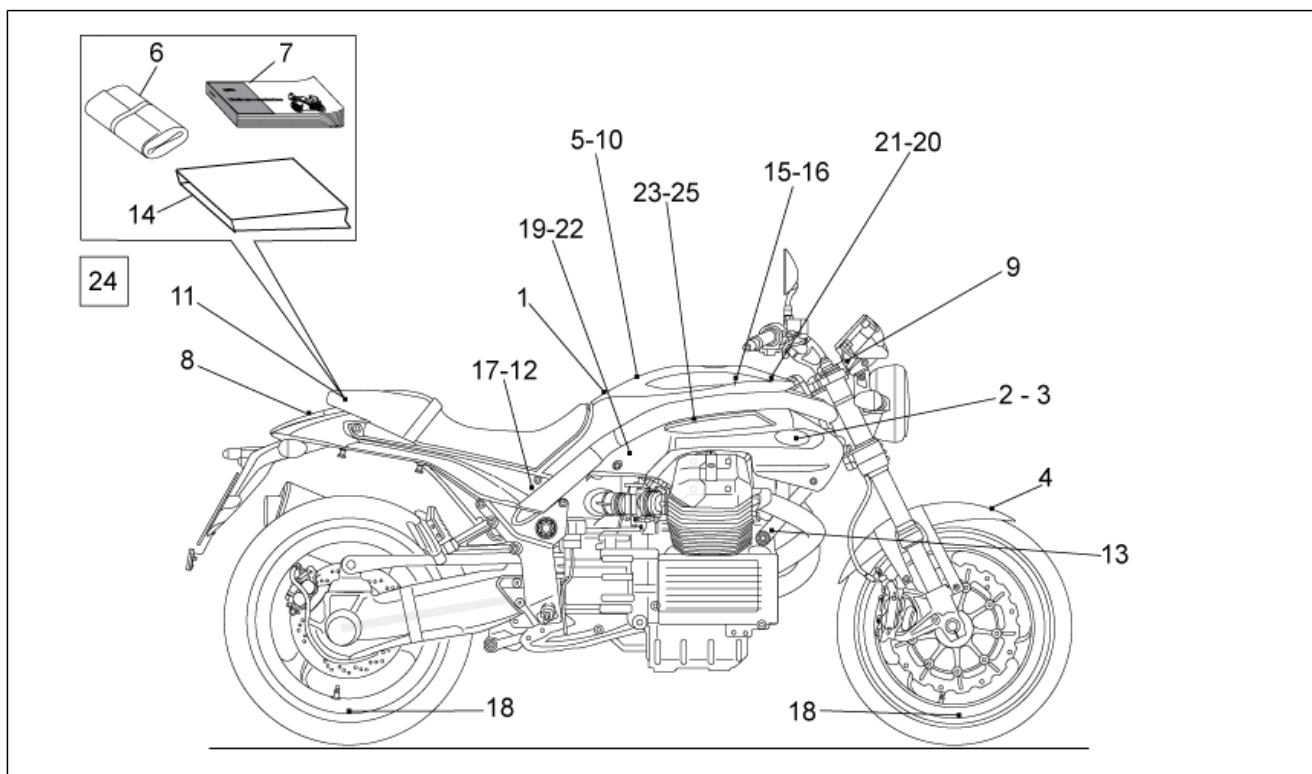

Groep	FRAME
Code	33.39
Beschrijving	Plate set-decal-op.handbooks
Revisie	1

Pos.	Code	Beschrijving	Aant.	Varianten
22	887965	Decalco strook SX	1	Kleur van het voertuig:Black Devil[b/d]
23	2H000505	Decalco kanaal re	1	Kleur van het voertuig:Rosso Trophy[ro]
23	887966	Decalco strook DX	1	Kleur van het voertuig:Black Devil[b/d]
24	883067	Veiligheidsplaatje 78 KW	1	
25	2H000506	Decalco kanaal li	1	Kleur van het voertuig:Rosso Trophy[ro]
25	887967	Decalco strook SX	1	Kleur van het voertuig:Black Devil[b/d]