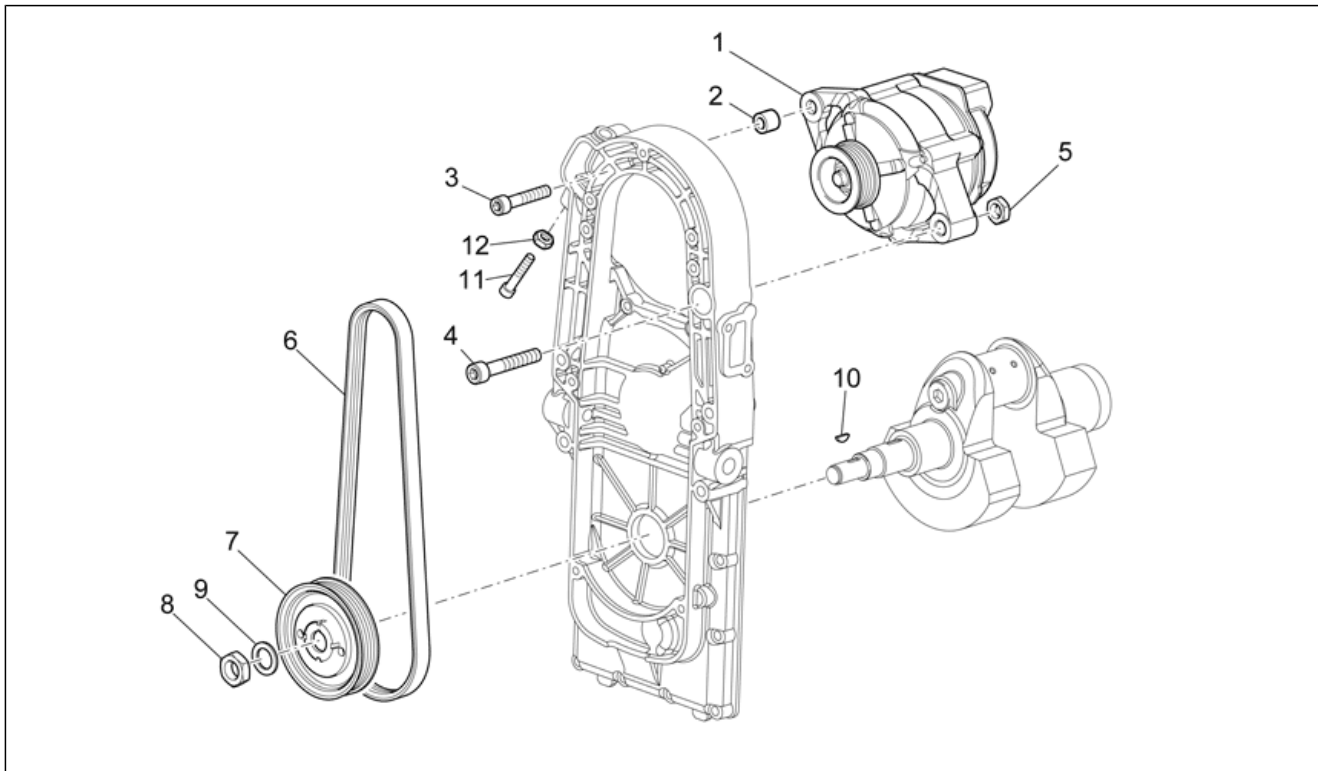

Groep	ENGINE
Code	34.57
Beschrijving	Current generator
Revisie	1

Pos.	Code	Beschrijving	Aant.	Varianten
1	GU05712431	Alternator	1	
2	GU91180823	Afstandhouder 8,5x17x13	1	
3	GU98620445	Binnenzeskantbout M8x45	1	
4	GU98620560	Binnenzeskantbout M10x60	1	
5	GU92660012	Moer M10X1,5	1	
6	GU05702530	Riem	1	
7	GU05701430	Poelie commando alternator	1	
8	GU92606516	Moer M16	1	
9	GU30714201	Sluitring 16,25x24,5x5	1	
10	GU4FAN000030	Sluitwig vliegwielmagneet	1	
11	GU98230850	Bolbout met binnenzeskant M8x50	1	
12	GU92605408	Moer M8x1,25	1