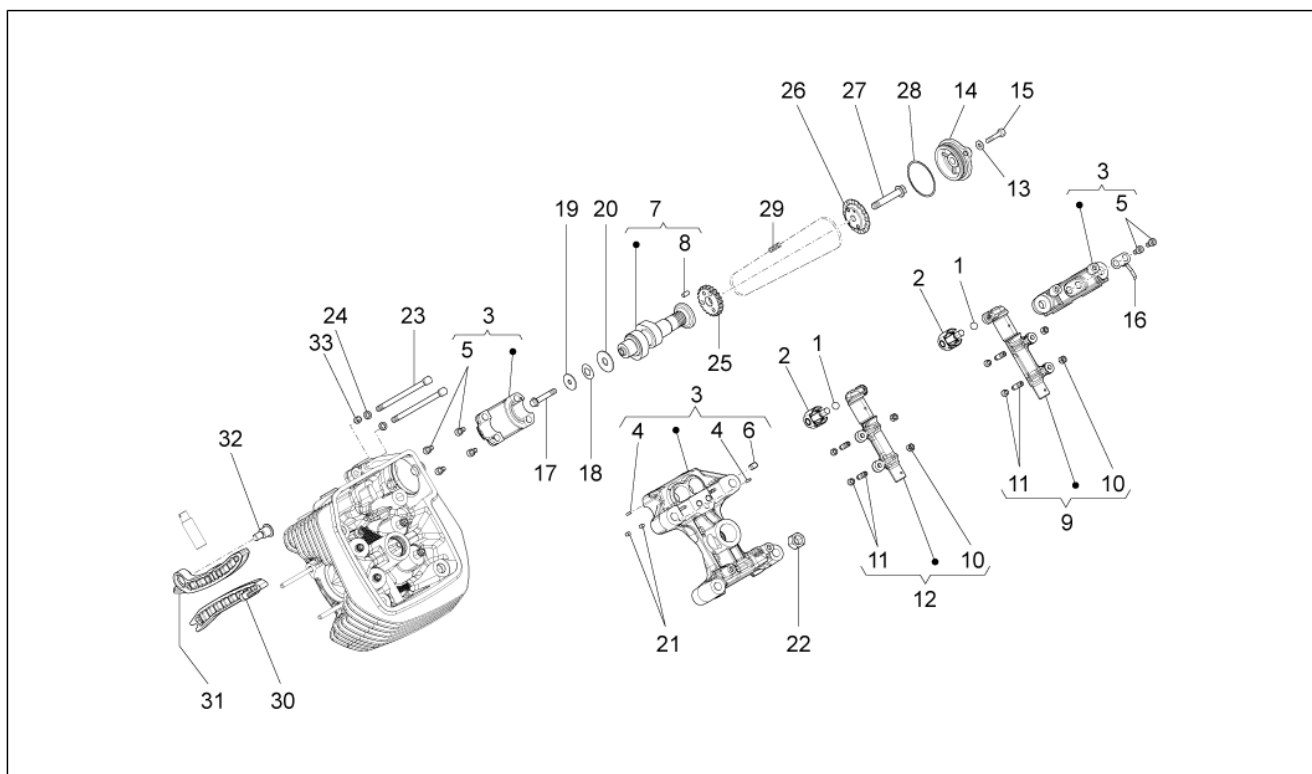

Groep	ENGINE
Code	34.61
Beschrijving	LH cylinder timing system II
Revisie	1

Pos.	Code	Beschrijving	Aant.	Varianten
1	878574	Pastille	2	
2	B016785	Kleplicht.	2	
3	B017026	Houder as tuimelaars SX	1	
4	872759	Plug D. 2,5	4	
5	015792	Bout M8x30	6	
6	842360	Geschroefdrade dop M6x10	1	
7	B014576	Cam axle	1	
8	976589	Plug	1	
9	B0136034	Tuimelaar aanzuiging li uitlaat re	1	
10	879916	Moer regeling balanceringen	4	
11	879707	Regelbout	4	
12	B0136054	Tuimelaar aanzuiging re uitlaat li	1	
13	GU95129100	Elastische sluitring 5,3X10X0,5	2	
14	B013479	Bedekking ontluchting cpl.	1	
15	GU98622214	Bout	2	
16	B013661	Staalplaatje	1	
17	414837	Zeskantbout geflenst M6x25	1	
18	879938	Bekerveer	1	
19	879936	Vulring	1	
20	879937	Vulring	1	
21	B013552	Rolletje	2	
22	833520	Moer M10X1,25 6H	4	
23	487444	Geflenste bout M6x120	2	
24	976674	Sluitring vlak 12x6,1x2	2	
25	976350	Raderw. distr.	1	
26	874601	Staalplaatje ontluchting	1	
27	1A000425	Geflenste bout	1	
28	880965	Dichtingsring 2,62x46,52	1