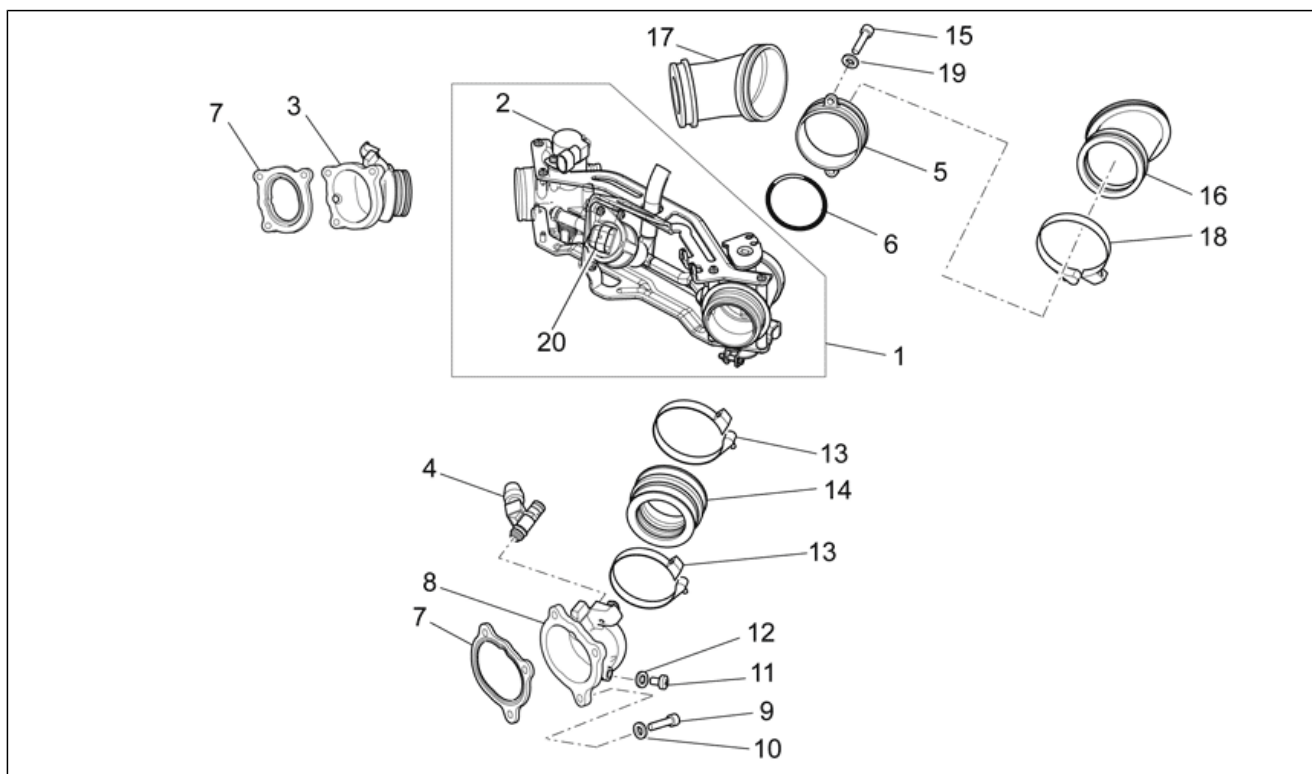

Groep	ENGINE
Code	34.59
Beschrijving	Throttle body
Revisie	1

Pos.	Code	Beschrijving	Aant.	Varianten
1	873904	Groep smoorklepuizen	1	
2	981010	Potentiometer	1	
3	8798774	Pijp aanz. li	1	
4	CM074706	Injector cpl.	2	
5	976498	Flens	2	
6	976534	OR-ring 56,87x1,78	2	
7	873879	Pakking coll. aanzuiging	2	
8	8798784	Pijp aanz. re	1	
9	GU98370625	Bolbout met binnenzeskant	6	
10	GU95008206	Sluitring 6,15x11x0,8	6	
11	GU98350310	Bolbout met binnenzeskant M6x20	2	
12	GU95100116	Sluitring 6,25x10x1,5	2	
13	GU93305061	Klemmetje 61/65,5	4	
14	873861	Mof	2	
15	GU98682212	Binnenzeskantbout M5x12	2	
16	976494	Aanzuigmof li	1	
17	976495	Aanzuigmof re	1	
18	GU12548201	Klemmetje 62/82 mm	2	
19	GU95008305	Sluitring 5,3X10X1	2	
20	981011	Motortje regeling minimum	1