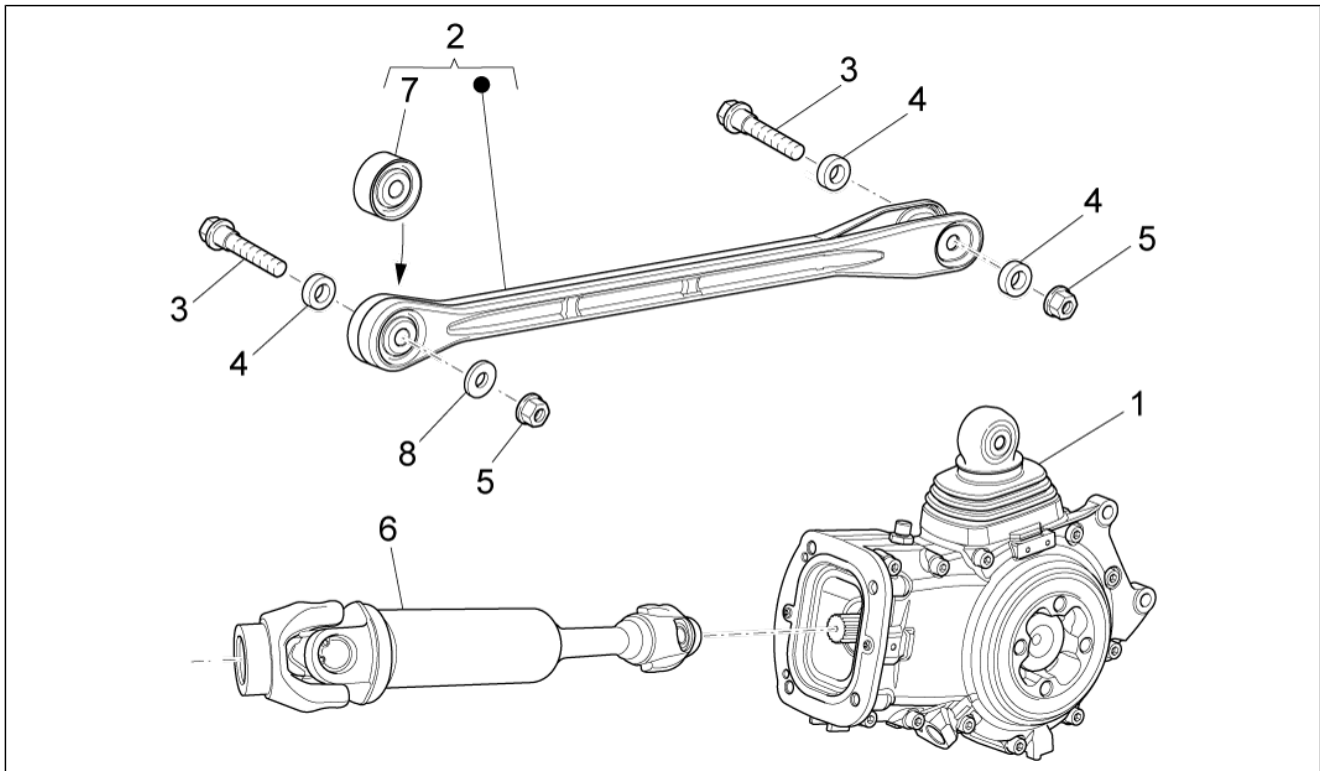

Groep	FRAME
Code	33.09
Beschrijving	Transmission complete
Revisie	1

Pos.	Code	Beschrijving	Aant.	Varianten
1	976570	Doos transmissie cpl.zwart	1	
2	883046	Reactiestaaf cpl.	1	
3	AP8152410	Zeskantbout geflenst M10x55	2	
4	AP8121218	Afstandhouder 10,2x20x4	3	
5	AP8152242	Moer	2	
6	GU05326330	Drijfjas	1	
7	883045	Silent block	1	
8	GU14018400	Sluitring 10,5X21X1	1