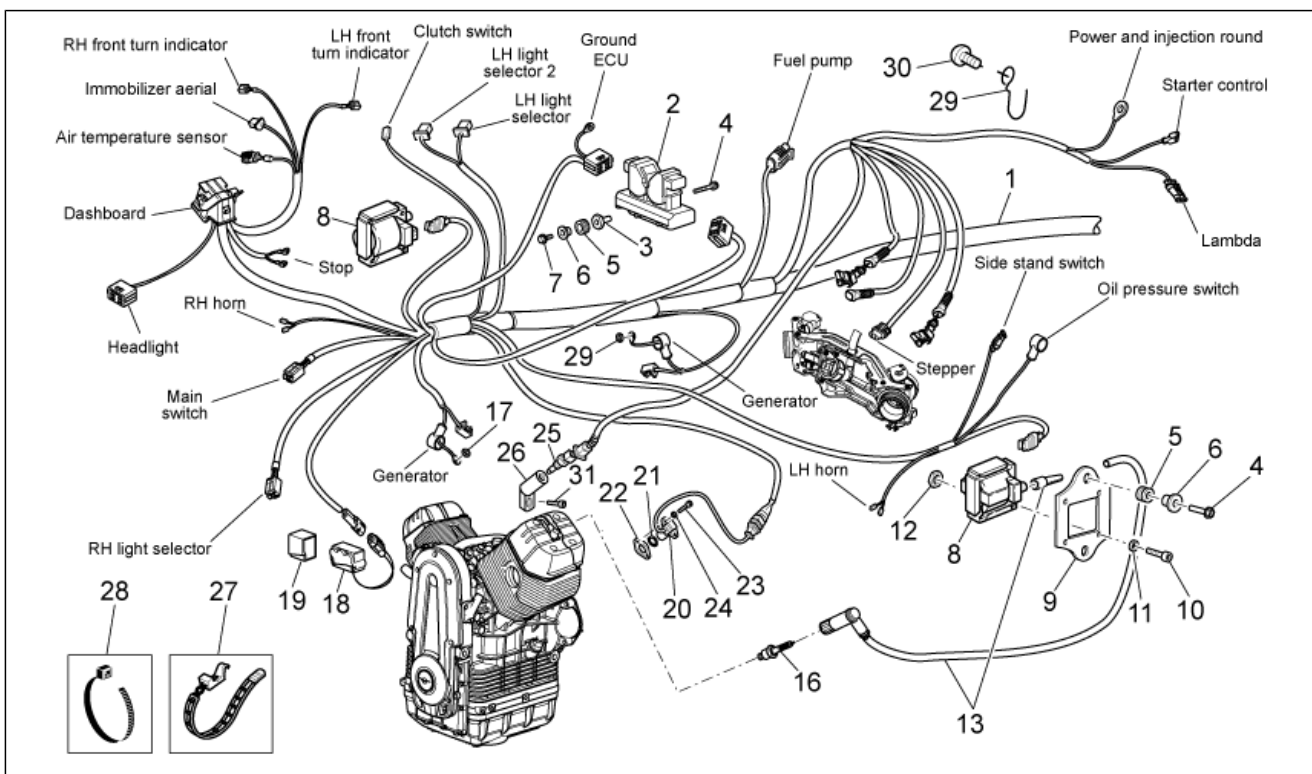

Groep	FRAME
Code	33.36
Beschrijving	Electrical system I
Revisie	1

Pos.	Code	Beschrijving	Aant.	Varianten
25	GU29729461	Temperatuursensor olie	1	
26	976556	Steun sensor	1	
27	GU06609600	Klemmetje	3	
28	GU14609650	Klemmetje 3,6x20,6	13	
28	GU49609601	Klemmetje 2,4x92	7	
28	GU93304390	Klemmetje 3,6x375	2	
29	AP8121475	Kabelwartel	1	
30	AP8152285	Zeskantbout geflenst	1	
31	GU98683520	Binnenzeskantbout M10x20	1