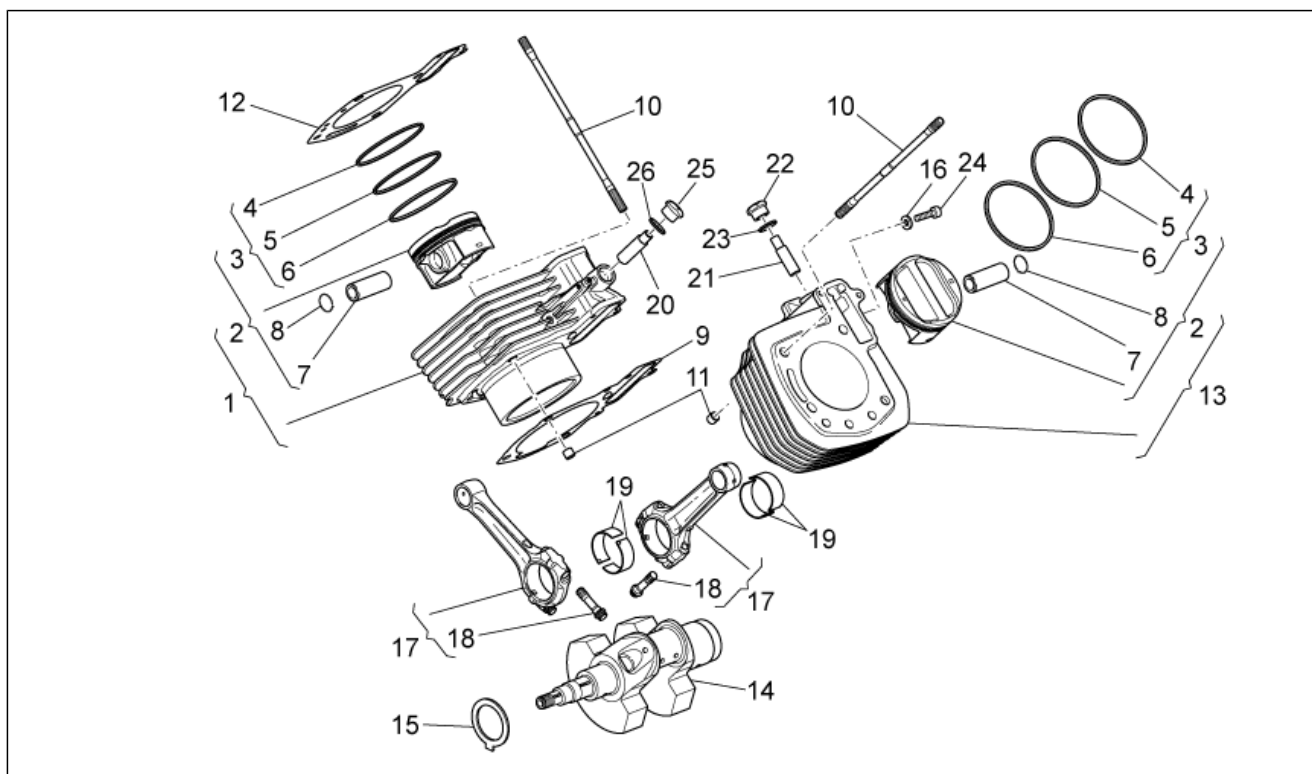

Groep	ENGINE
Code	34.46
Beschrijving	Drive shaft - Cylinder
Revisie	1

Pos.	Code	Beschrijving	Aant.	Varianten
1	981008	Cilinder met zuiger cpl.re	1	
2	873667	Zuiger D95 cpl	2	
3	981009	Kit elastische banden	2	
4	874287	Elast. band bov.	2	
5	874288	Elastische tussenband	2	
6	874289	Elast. band olieschraap	2	
7	874286	Zuigerpen	2	
8	874567	Blokkeerring	4	
9	976312	Pakking basis cilinder	2	
10	976899	Stiftbout M10x251	8	
11	825597	Plug 11,8X10	4	
12	874621	Pakking kop 0,65 mm	2	
12	874622	Pakking kop 0,85 mm	2	
12	976311	Pakking kop 1,05 mm	2	
13	981007	Cilinder met zuiger cpl.li	1	
14	B0133785001	As cpl.	1	Technische specificaties:Kleur selectie bruin[C1]
14	B0133785002	As cpl.	1	Technische specificaties:Kleur selectie groen[C2]
14	B0133785003	As cpl.	1	Technische specificaties:Kleur sectie Zwart[C3]
15	874293	Schraapring	1	
16	GU95100116	Sluitring 6,25x10x1,5	2	
17	8783390001	Drijfstang cpl.	2	Technische specificaties:Kleur selectie bruin[C1]
17	8783390002	Drijfstang cpl.	2	Technische specificaties:Kleur selectie groen[C2]
17	8783390003	Drijfstang cpl.	2	Technische specificaties:Kleur sectie Zwart[C3]
18	849131	Bout drijfstang	4	
19	875243	Halfdop kussenblok 1,535-1,540	4	Technische specificaties:Rood teken[RS]
19	875244	Halfdop kussenblok 1,539-1,544	4	Technische specificaties:Teken blauw[BS]
20	873689	Kettingspanner re	1	
21	873690	Kettingspanner li	1