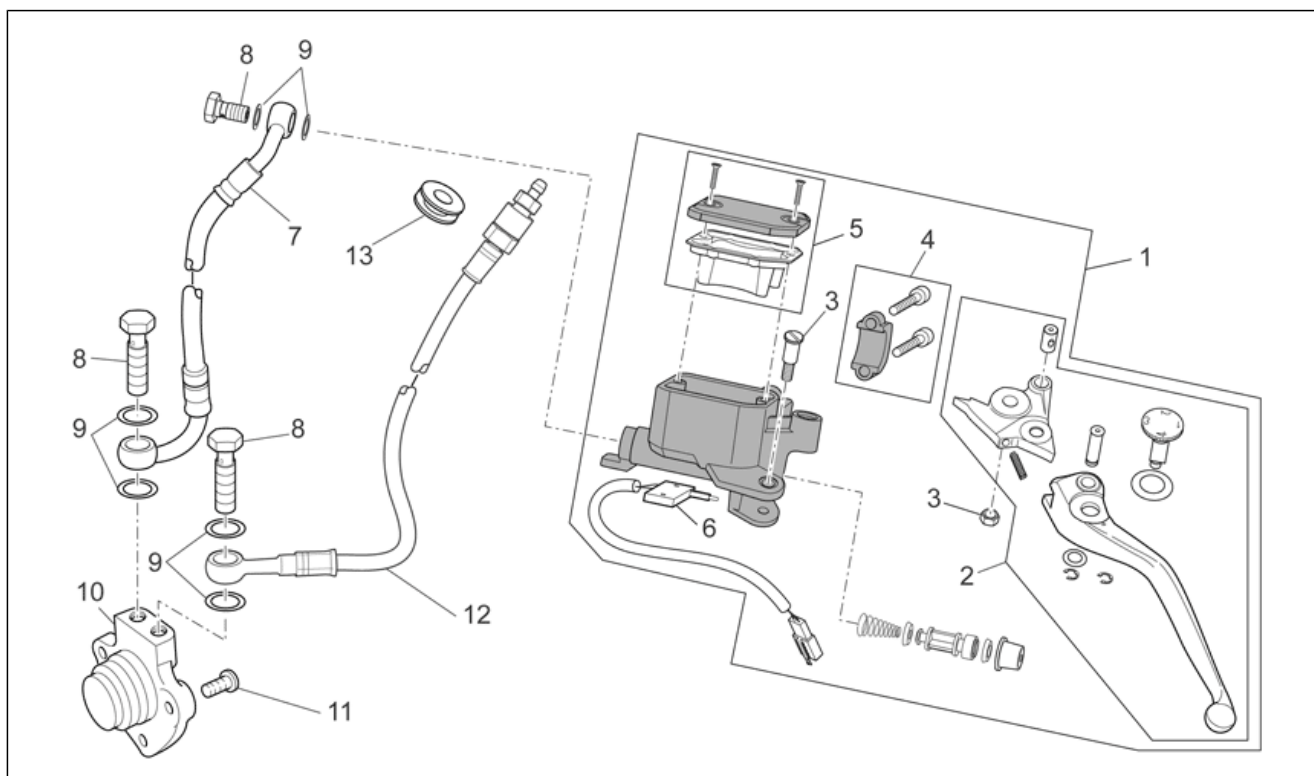

Groep	FRAME
Code	33.22
Beschrijving	Clutch control complete
Revisie	1

Pos.	Code	Beschrijving	Aant.	Varianten
1	978607	Pomp koppeling	1	Technische specificaties: Ringmoer regeling hendel zilverkleur[SL]
1	AP8106713	Pomp koppeling	1	Technische specificaties: Ringmoer regeling hendel goudkleur[GL]
2	981046	Koppelingshendel	1	Technische specificaties: Ringmoer regeling hendel zilverkleur[SL]
2	AP8118659	Koppelingshendel	1	Technische specificaties: Ringmoer regeling hendel goudkleur[GL]
3	GU03604845	Pin hendel	1	
4	AP8113993	Beugel	1	
5	AP8113997	Tankdop	1	
6	AP8113998	Microschakelaar	1	
7	GU06606500	Buis koppeling	1	
8	AP8133594	Bout olieleiding	3	
9	AP8113004	Sluitring 10x14x1,6*	6	
10	978739	Cilinder commando koppeling	1	
11	AP8152278	Zeskantbout geflenst M6x16	3	
12	GU05606630	Buis ontl. koppeling	1	
13	AP8120594	Rubbertje	1