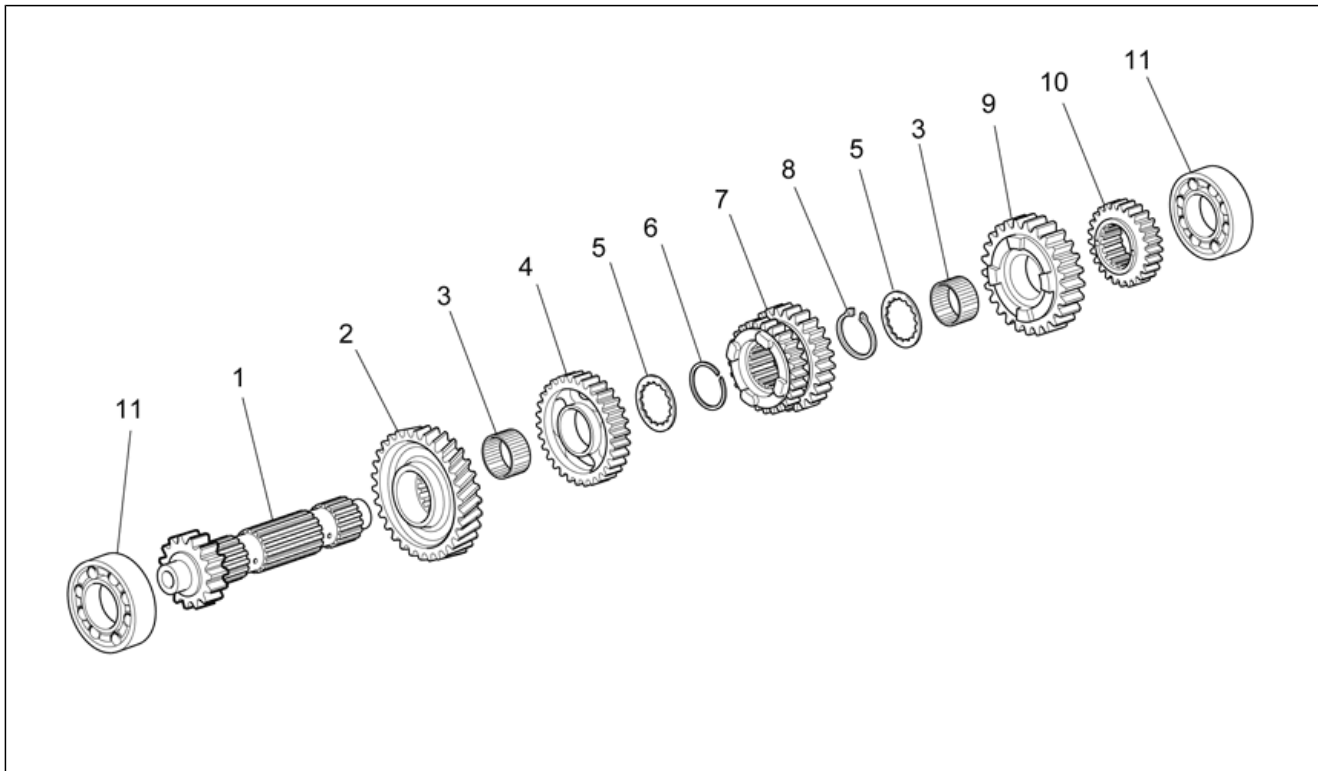

Groep	ENGINE
Code	34.54
Beschrijving	Primary gear shaft
Revisie	1

Pos.	Code	Beschrijving	Aant.	Varianten
1	GU05210631	Primaire as Z=17	1	
2	GU05215631	Raderw.transmissie Z=35	1	
3	GU92252029	Rollenkooi 26x30x15,6	2	
4	GU05212031	Raderwerk 5a Z=31	1	
5	GU05214630	Steunende sluitring	2	
6	GU90271230	Elastische ring 30x1,2SW	1	
7	GU05211431	Raderwerk 3a-4a Z=23-26	1	
8	GU90271030	Elastische ring 30x27,9	1	
9	GU05212631	Raderwerk 6a Z=29	1	
10	GU05211331	Raderwerk 2a Z=20	1	
11	GU92201822	Kogellager 20x52x15	2