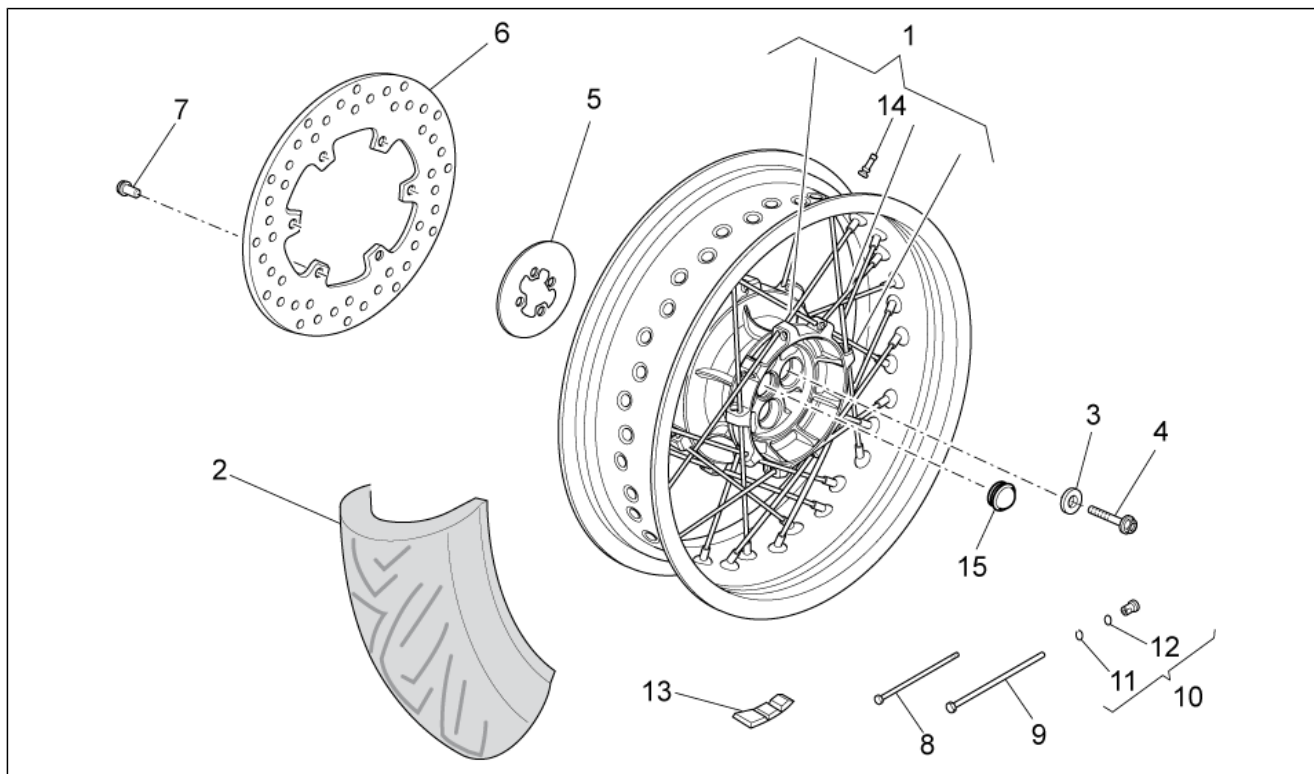

Groep	FRAME
Code	33.65
Beschrijving	SE Rear wheel
Revisie	1

Pos.	Code	Beschrijving	Aant.	Varianten
1	884164	Achterwiel naked 5,5x17	1	
2	2B000183	Achterband	1	
3	GU05632730	Conische huls	4	
4	GU97202665	Zeskantbout geflenst M12x65	4	
5	977056	Stofkeerring	1	
6	GU05635730	Remschijf acht.	1	
7	GU30611460	Bout	6	
8	887082	Spaak kort L=147,4mm	18	
9	887083	Spaak lang L=154,9mm	18	
10	978810	Nippels L=34	36	
11	978811	Elastische ring	36	
12	GU90706061	OR-ring OR2025	36	
13	GU14616150	Tegengewicht	1	
14	AP8101744	Klep tubeless	1	
15	978301	Dop	1