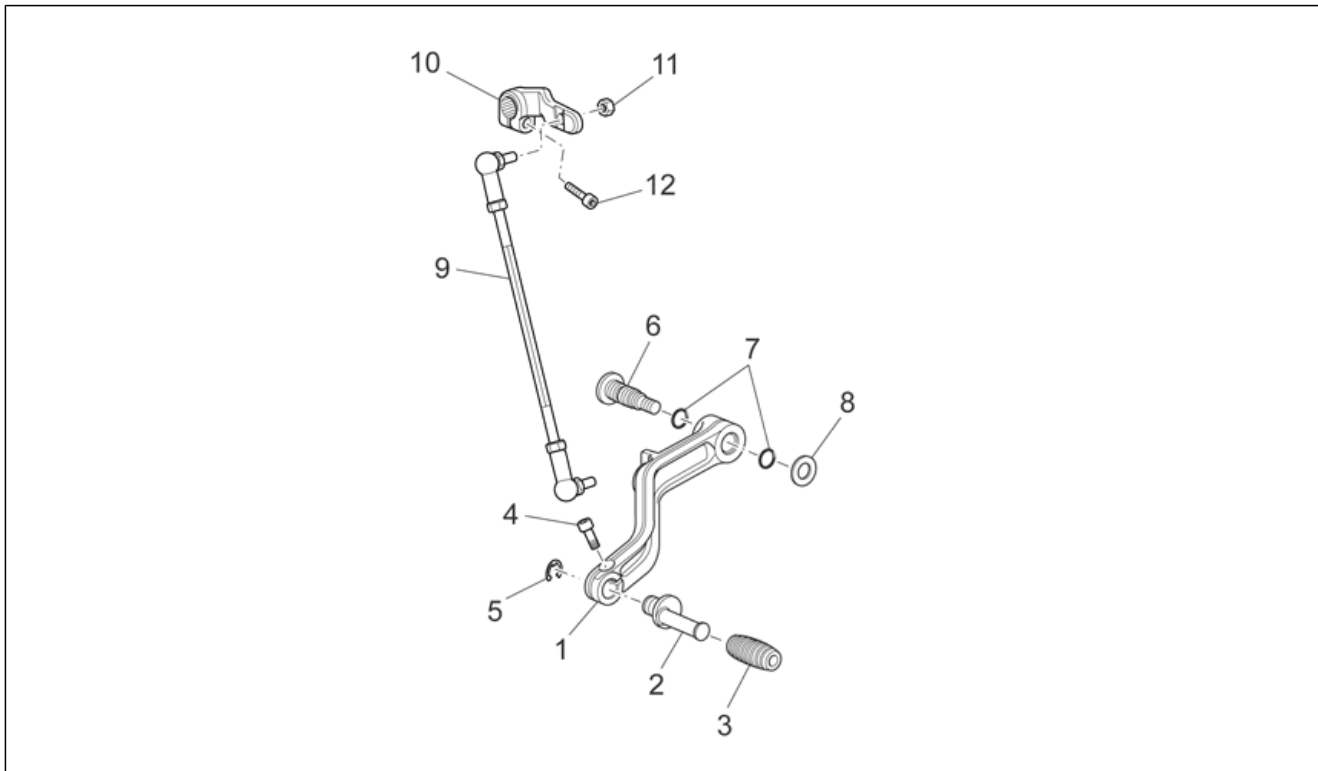

Groep	FRAME
Code	33.05
Beschrijving	Gear lever
Revisie	1

Pos.	Code	Beschrijving	Aant.	Varianten
1	GU06250900	Versnellingshendel	1	
2	AP8121221	Pin remhendel	1	
3	AP8120912	Rubbertje voor hendel	1	
4	GU98682316	Binnenzeskantbout M6x16	1	
5	AP8150462	Seegerring d9	1	
6	AP8121223	Pin hendel achterrem	1	
7	AP8144007	OR-ring 11,11x1,78	2	
8	GU95008210	Sluitring 10,2X18X2	1	
9	GU06257800	Trekker cpl.	1	
10	GU05256930	Hendel overbrenging	1	
11	GU92630707	Moer	2	
12	GU98682320	Binnenzeskantbout M6x20	1