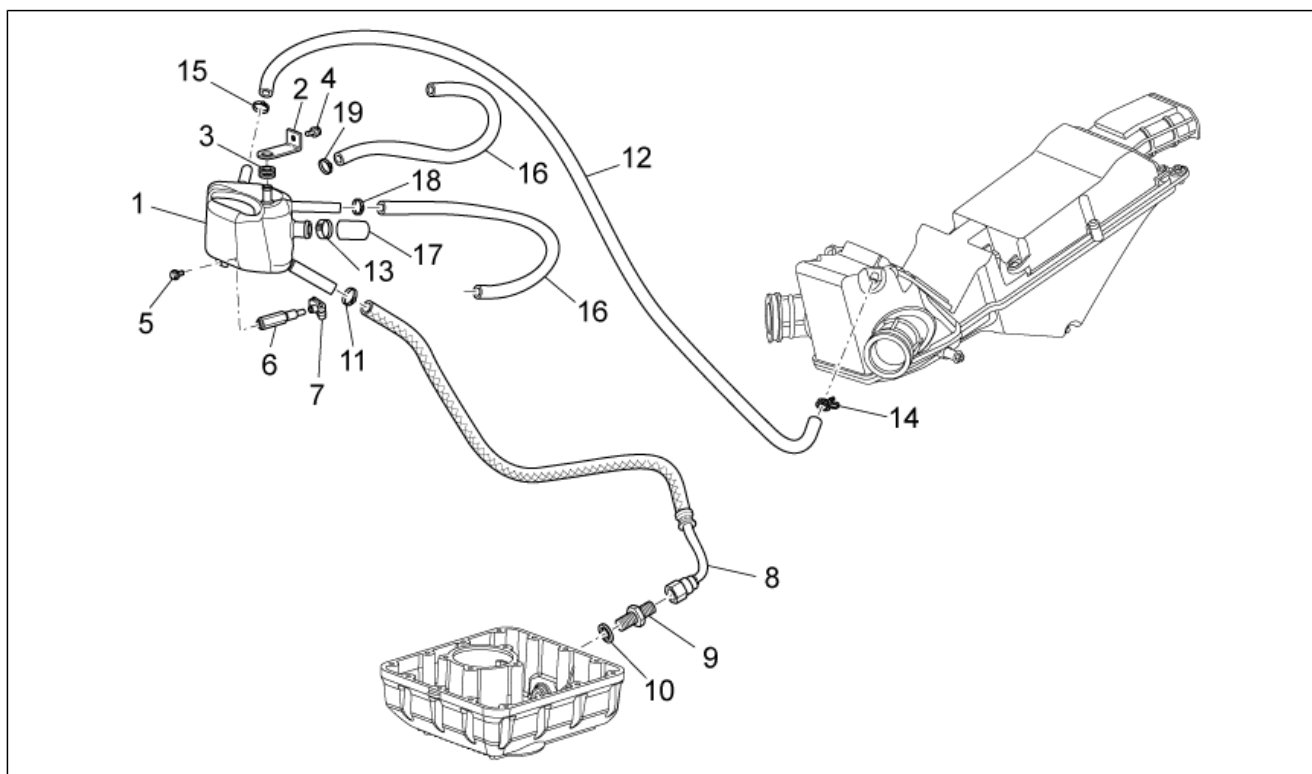

Groep	FRAME
Code	33.24
Beschrijving	Blow-by system
Revisie	1

Pos.	Code	Beschrijving	Aant.	Varianten
1	978767	Expansievat	1	
2	GU06412300	Plaatje	1	
3	AP8120030	Rubbertje	1	
4	AP8152278	Zeskantbout geflenst M6x16	1	
5	AP8152277	Zeskantbout geflenst M6x12	1	
6	GU06164630	Afstandhouder	1	
7	GU28576591	Clip M6	1	
8	GU06159300	Buis circul.	1	
9	GU01161331	Reductie	1	
10	GU01154230	Pakking in aluminium	1	
11	AP8102765	Klikband wit D.13,5x6	1	
12	GU00823955080	Ontluchttingsbuis	1	
13	GU93306018	Klemmetje 17X29X8	1	
14	AP8102520	Klembandje buis	1	
15	AP8102764	Klikband wit d.13x6	1	
16	978765	Ontluchttingsbuis	2	
17	978781	Schroefasmoer	1	
18	GU93306017	Klemmetje	1	
19	AP8101586	Klikband D.15,5x6,6	1