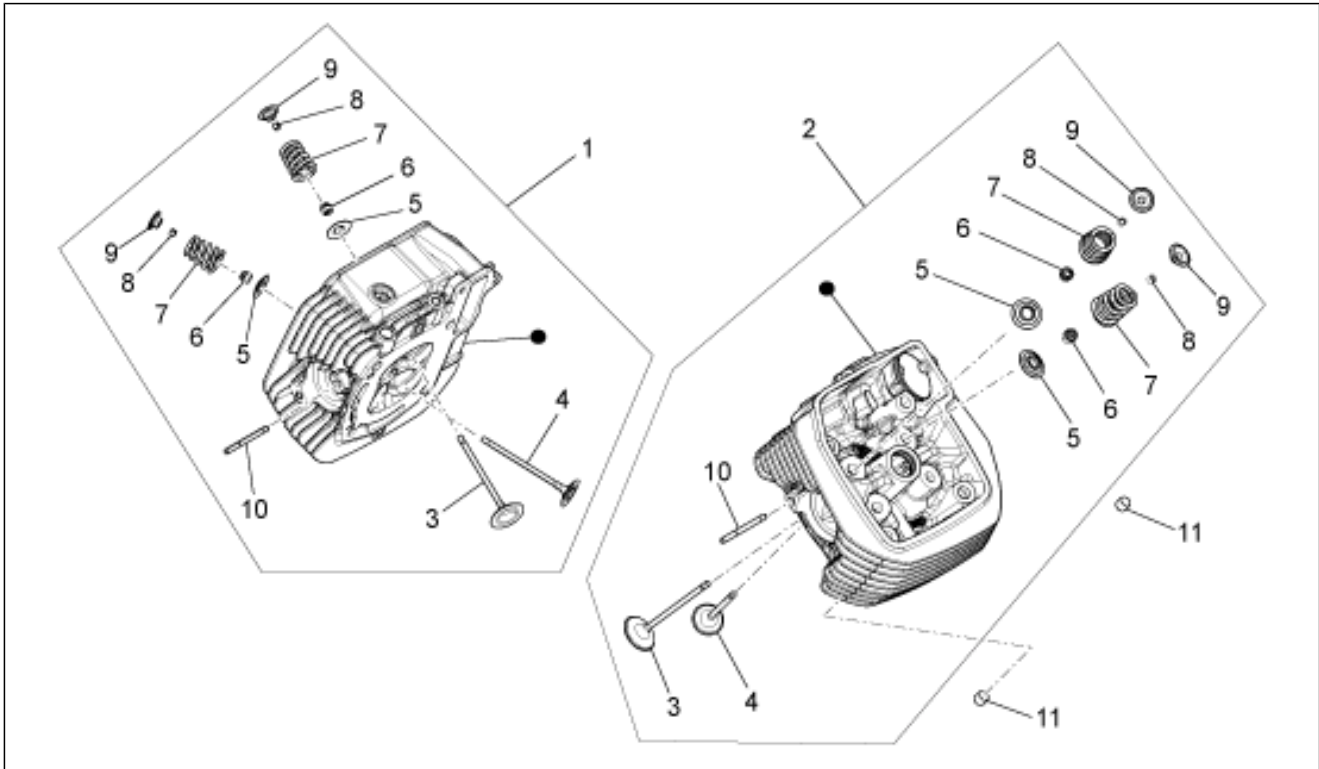

Groep	ENGINE
Code	34.42
Beschrijving	Cylinder head - valves
Revisie	1

Pos.	Code	Beschrijving	Aant.	Varianten
1	B013808	Kop cilinder re	1	
2	B013807	Kop cilinder li	1	
3	872695	Klep aanz.	4	
4	872696	Klep uitl.	4	
5	874127	Plaatje ond.	8	
6	436438	Dichtingsring klep	8	
7	B013517	Veer klep	8	
8	285846	Halfconus klep	8	
9	874126	Plaatje bov.	8	
10	827018	Stiftbout uitlaat M8X3X46	4	
11	825597	Plug 11,8X10	8