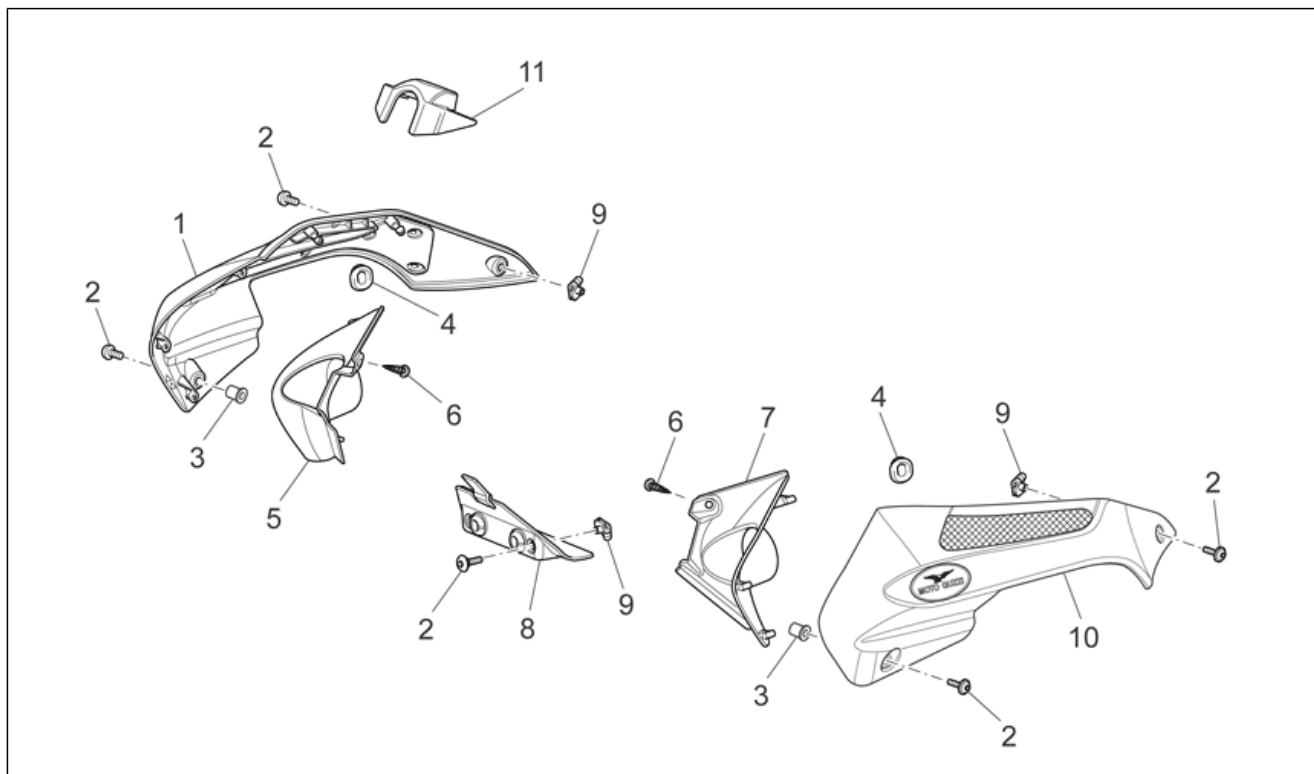

Groep	FRAME
Code	33.14
Beschrijving	Front body - Duct
Revisie	1

Pos.	Code	Beschrijving	Aant.	Varianten
1	2H000500000YN1	Convogliatore dx v.nero/rosso	1	Kleur van het voertuig:Rosso Trophy[ro] Technische specificaties:Met decalco[D]
1	88797300YN1	Kanaal re v.zwart	1	Kleur van het voertuig:Black Devil[b/d] Technische specificaties:Met decalco[D]
2	AP8152302	Bolbout met binnenzeskant, geflenst M5x12	8	
3	GU93231605	Huls antitrilling	2	
4	AP8220162	Rubbertje	4	
5	GU06576800	Sluiting re	1	
6	AP8150413	Zelftap. bout 3,9x14	6	
7	GU06576900	Sluiting li	1	
8	GU06729800	Bescherming centrale	1	
9	AP8102375	Clip m5	2	
10	2H000501000YN1	Convogliatore sx v.nero/rosso	1	Kleur van het voertuig:Rosso Trophy[ro] Technische specificaties:Met decalco[D]
10	88797400YN1	Kanaal li v.zwart	1	Kleur van het voertuig:Black Devil[b/d] Technische specificaties:Met decalco[D]
11	GU06783600	Bescherming	1