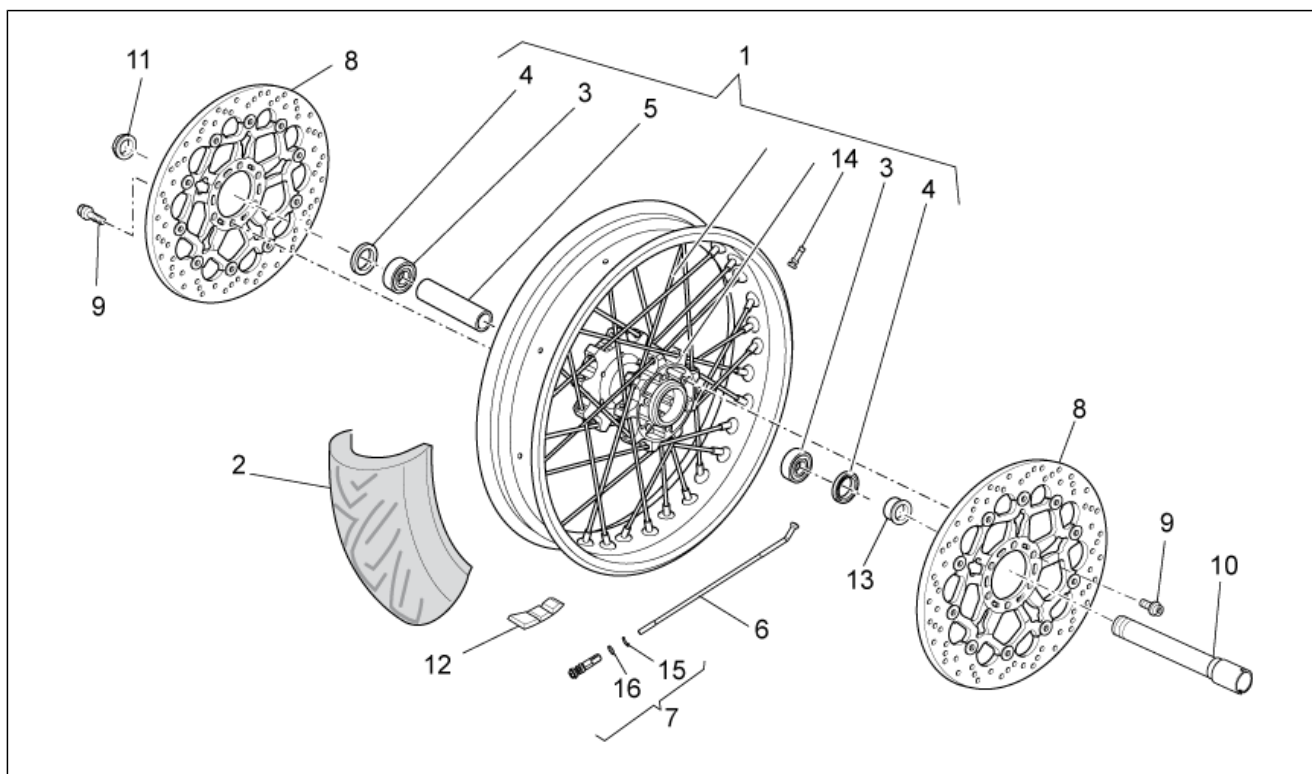

Groep	FRAME
Code	33.64
Beschrijving	SE Front wheel
Revisie	1

Pos.	Code	Beschrijving	Aant.	Varianten
1	884163	Voorwiel naked zwart 3,5X17"	1	
2	2B000182	Voorband	1	
3	AP8125777	Kogellager 25x47x12	2	
4	AP8125773	Dichtingsring 30x47x7	2	
5	978516	Afstandhouder lagers	1	
6	887084	Spaak voor.	36	
7	978810	Nippels L=34	36	
8	883688	Remschijf voor 320	2	
9	GU05611430	Bout	12	
10	978497	Pin voorwiel	1	
11	GU01612190	Moer	1	
12	GU14616150	Tegengewicht	1	
13	978498	Afstandhouder	1	Technische specificaties:
14	AP8101744	Klep tubeless	1	Technische specificaties:
15	978811	Elastische ring	36	Technische specificaties:
16	GU90706061	OR-ring OR2025	36	Technische specificaties: