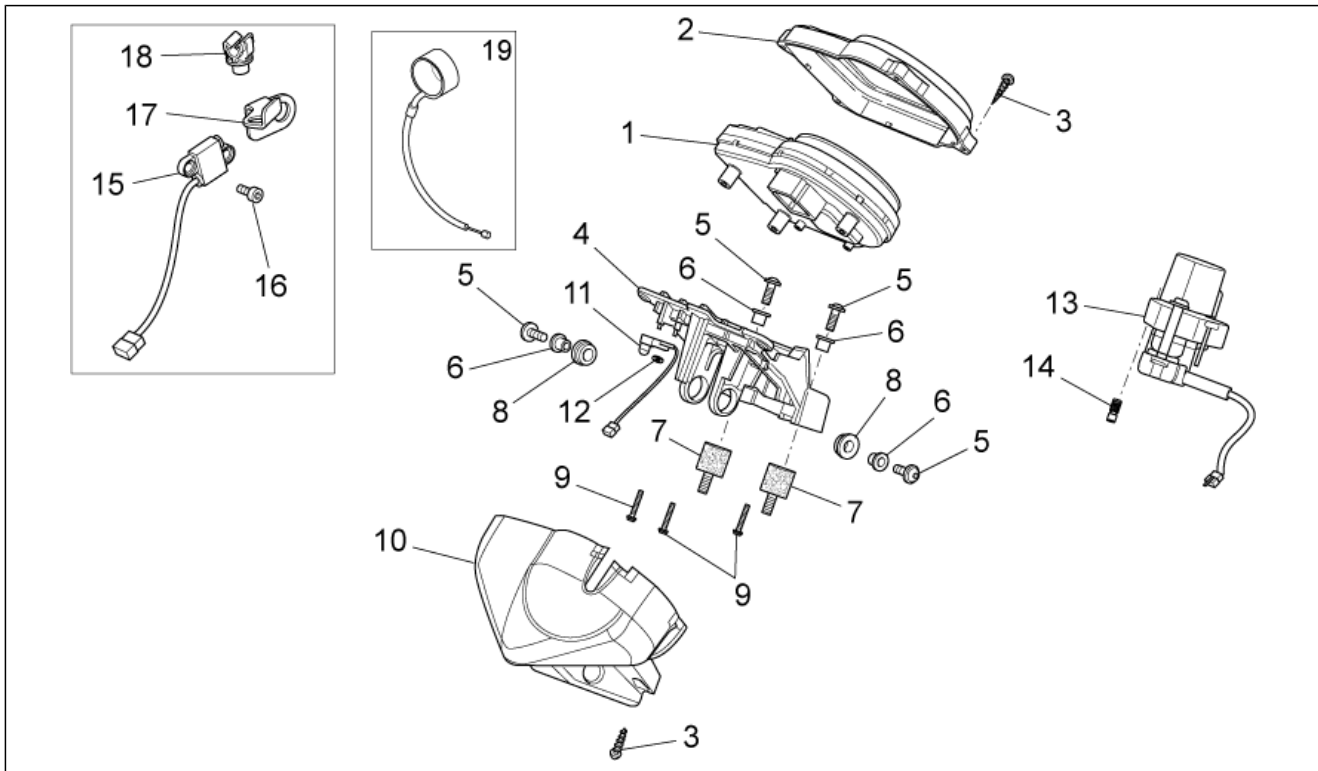

Groep	FRAME
Code	33.19
Beschrijving	Dashboard
Revisie	1

Pos.	Code	Beschrijving	Aant.	Varianten
1	883340	Dashboard cpl.	1	
2	GU06765100	Omlijsting instrum. verchr.	1	
3	AP8221242	Speciale zelftap.bout 3,5x20	7	
4	GU06764000	Steun dashboard	1	
5	GU98210616	Bolbout met binnenzeskant, geflenst M6x16 inox	4	
6	AP8121795	'T'-vormige huls	4	
7	GU93222023	Silent-bloek	2	
8	AP8220228	Rubbetje *	2	
9	AP8150509	Zelftap. bout 5x14	3	
10	883627	Lower dash.cover, black	1	
11	AP8124936	Sensor luchttemperatuur	1	
12	GU90274002	Sluitring voor assen	2	
13	GU06782500	Starblokje-blokk.	1	
14	GU97260435	Bout	2	
15	883768	Snelheidssensor	1	
16	AP8152043	Binnenzeskantbout M4x10	2	
17	GU06765500	Kabelwartel	1	
18	AP8121882	Kabelgeleider	1	
19	981160	Antenne van de immobilizer	0