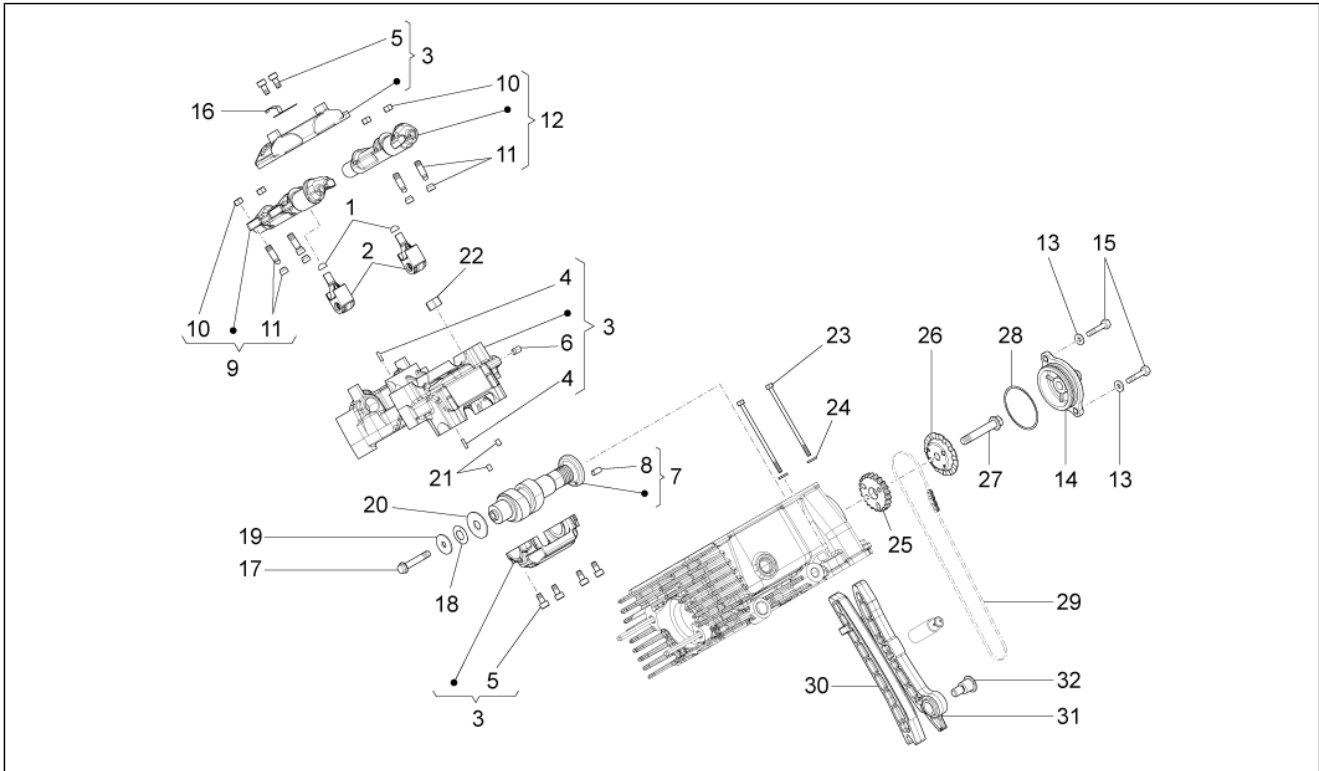

Groep	ENGINE
Code	34.60
Beschrijving	RH cylinder timing system II
Revisie	1

Pos.	Code	Beschrijving	Aant.	Varianten
29	976341	Distributieketting	1	
30	976338	Glijvlak van de ketting	1	
31	976337	Glijvlak kettingspanner	1	
32	878868	Bout afstandhouder M8	1