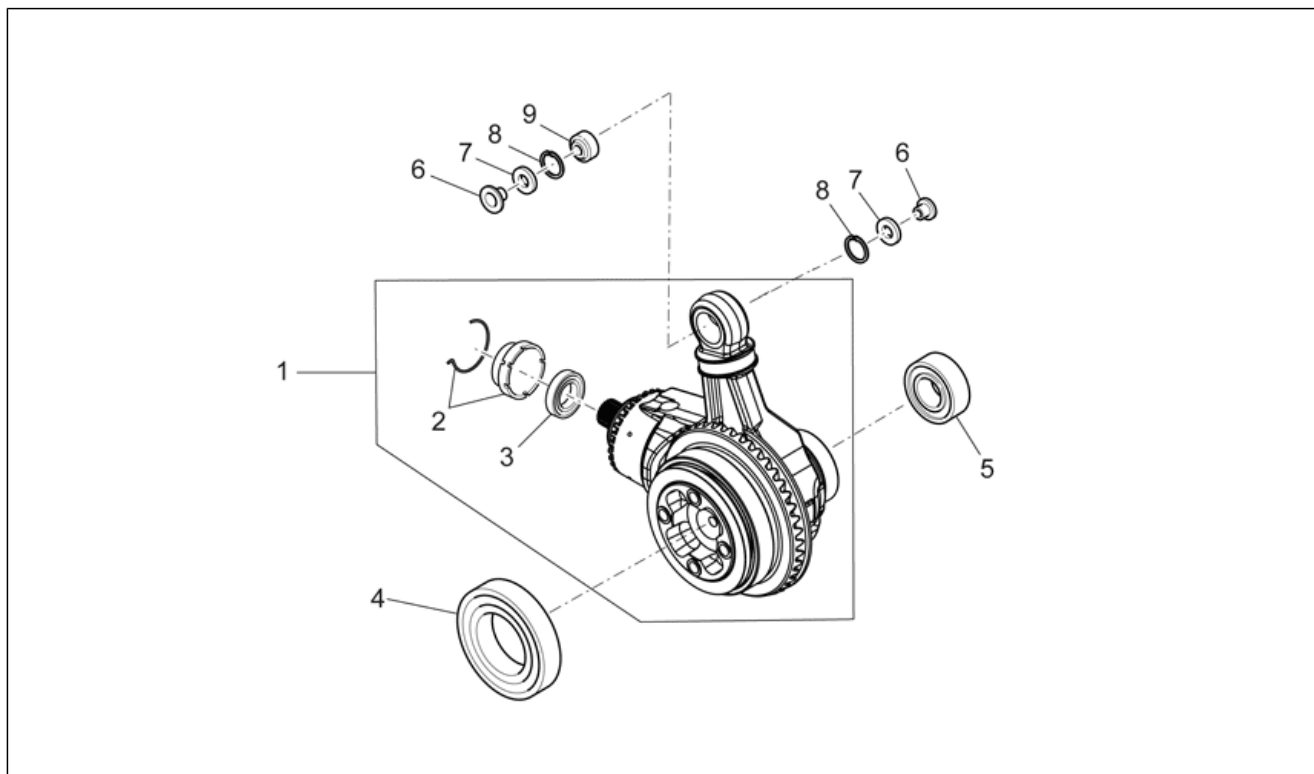

Groep	FRAME
Code	33.11
Beschrijving	Trans.cpl.-Bevel gear
Revisie	1

Pos.	Code	Beschrijving	Aant.	Varianten
1	976581	Kit conisch koppel 12/44	1	
2	GU05352430	Moer	1	
3	GU90404558	Dichtingsring 45x58x7	1	
4	GU92208518	Kogellager 85x120x18	1	
5	GU92204230	Kogellager 30x62x16	1	
6	AP8121098	Huls	2	
7	AP8120485	Dichtingsring	2	
8	GU90273026	Seegerring	2	
9	GU05638130	Sfeervormig buigpunt	1