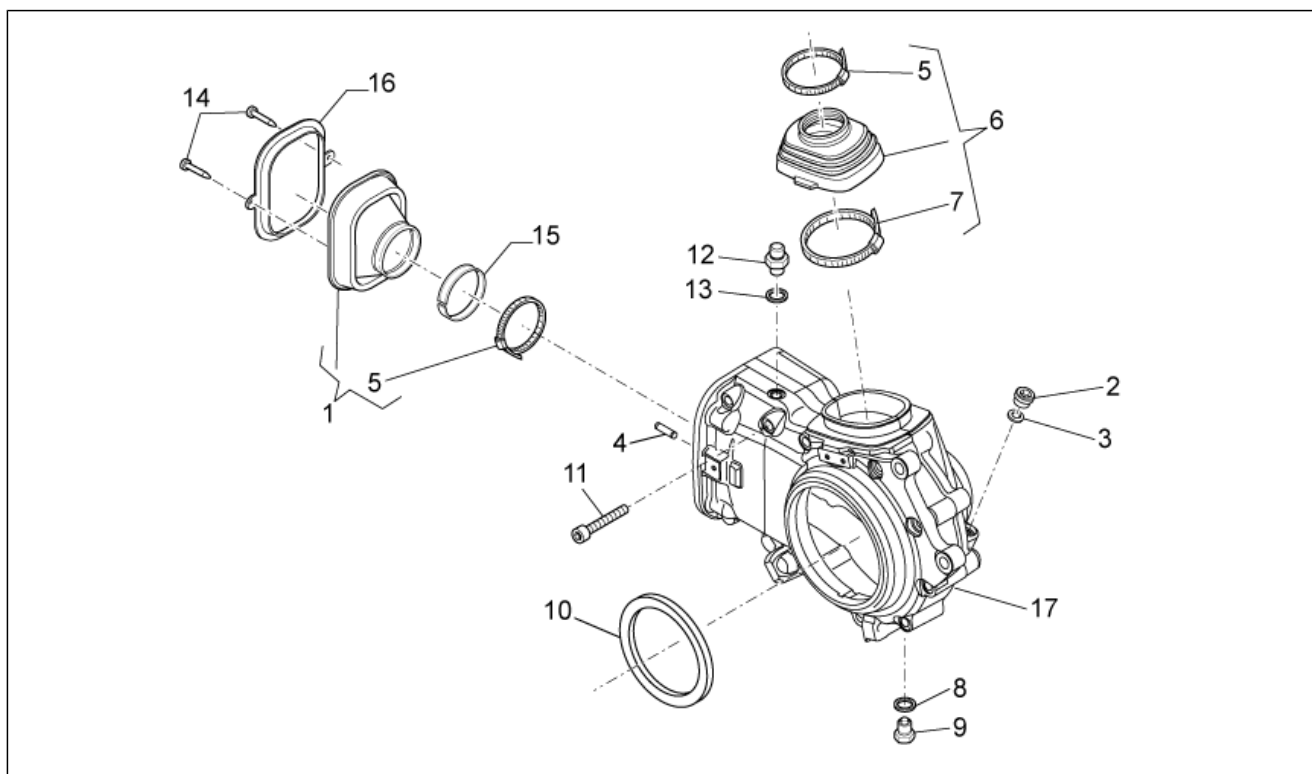

Groep	FRAME
Code	33.10
Beschrijving	Trans.cpl.-Cage
Revisie	1

Pos.	Code	Beschrijving	Aant.	Varianten
1	GU05358330	Stofkap	1	
2	GU05351230	Oliedop M12x1,5	1	
3	GU90718120	Sluitring	1	
4	GU95510620	Plug 6x20	2	
5	GU05358130	Klemmetje	2	
6	GU05358030	Stofkap	1	
7	GU05358230	Klemmetje	1	
8	GU01528930	Pakking 10x18x1,5	1	
9	GU31003766	Afvoerdop olie M10x1	1	
10	GU90408511	Dichtingsring 85x110x8BASL	1	
11	GU98680450	Binnenzeskantbout M8x50	11	
12	GU05206530	Dop ontluchting	1	
13	GU01528930	Pakking 10x18x1,5	1	
14	GU99210406	Bout M3,9x6,5	2	
15	GU05358530	Ring	1	
16	GU05358630	Pakking	1	
17	978392	Doos transm. zwart	1