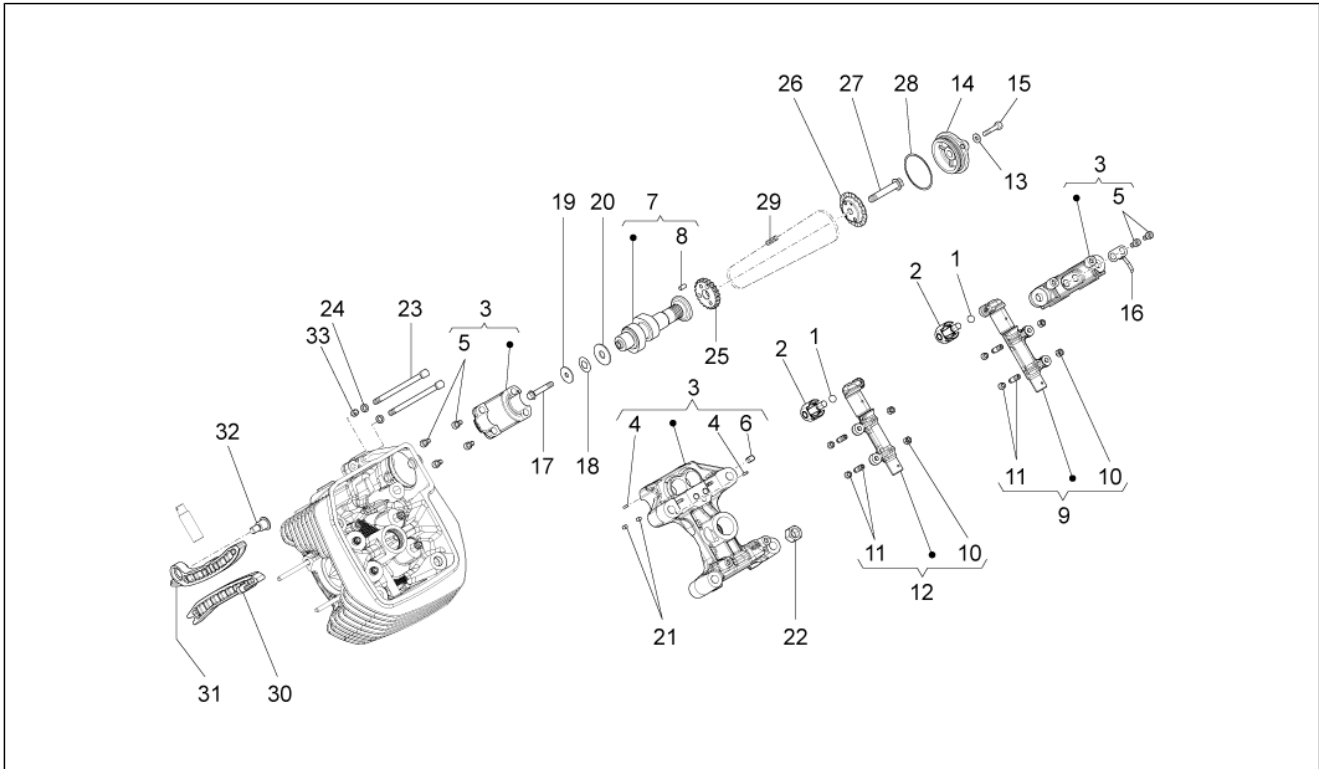

Groep	ENGINE
Code	34.61
Beschrijving	LH cylinder timing system II
Revisie	1

Pos.	Code	Beschrijving	Aant.	Varianten
29	976341	Distributieketting	1	
30	976338	Glijvlak van de ketting	1	
31	976337	Glijvlak kettingspanner	1	
32	878868	Bout afstandhouder M8	1	
33	244585	Afstandhouder	1