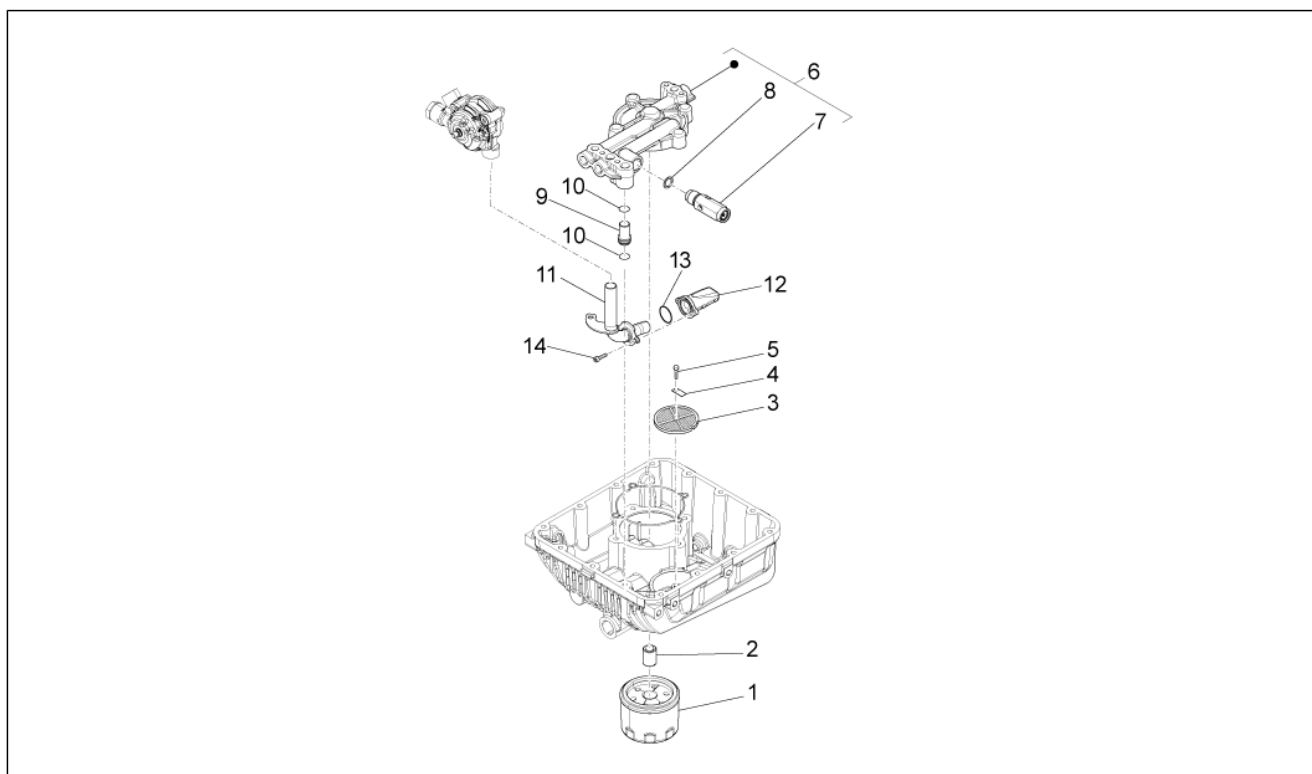

Groep	ENGINE
Code	34.50
Beschrijving	Oil filters
Revisie	1

Pos.	Code	Beschrijving	Aant.	Varianten
1	B063428	Oliefilter	1	
2	829122	Verbinding oliefilter	1	
3	GU19152200	Oliefilter	1	
4	GU95187006	Plaatje	1	
5	GU98084314	Zeskantbout M6x14	1	
6	B063274	Flens cpl.	1	
7	876486	Oil pressure adjusting valve	1	
8	224566	Rondel	1	
9	B063934	Olieleiding	1	
10	B063942	OR-ring 14x3	2	
11	B064018	Aanzuigleiding olie	1	
12	874655	Oliefilter aanzuiging	1	
13	969323	OR-ring	1	
14	621914	Bout	2