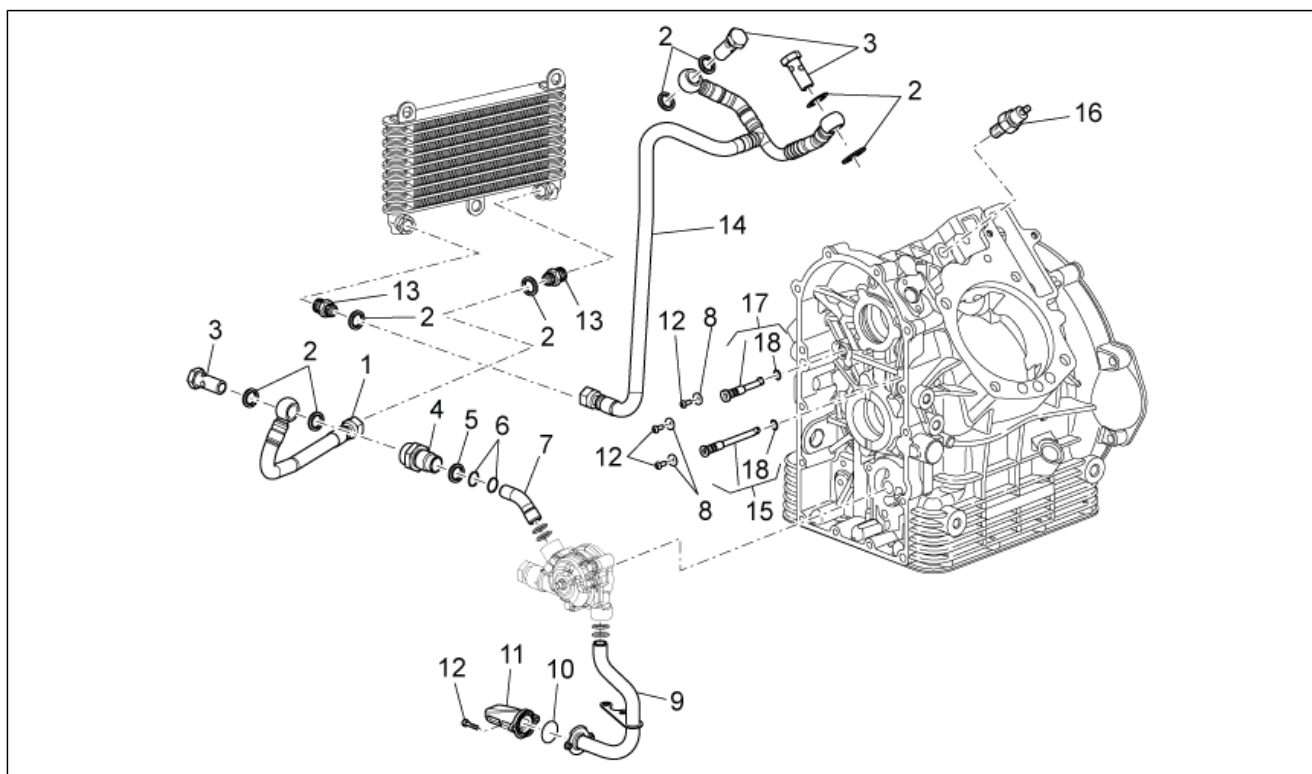

Groep	ENGINE
Code	34.48
Beschrijving	Lubrication
Revisie	1

Pos.	Code	Beschrijving	Aant.	Varianten
1	874680	Leiding olietoevoer	1	
2	GU01154230	Pakking in aluminium	8	
3	874223	Geperfor. bout	3	
4	874669	Nippel	1	
5	118737	Pakking	1	
6	434947	OR-ring 12,42x1	2	
7	874646	Olieleiding	1	
8	013763	Vlakke rondel 4,2x12x1	3	
9	B064018	Aanzuigleiding olie	1	
10	969323	OR-ring	1	
11	874655	Oliefilter aanzuiging	1	
12	581957	Bolbout met binnenzeskant	5	
13	GU01161331	Reductie	2	
14	874716	Leiding olietoevoer	1	
15	976680	Straalpijp li	1	
16	641541	Sensor oliedruk	1	
17	976681	Straalpijp re	1	
18	874238	OR-ring	4