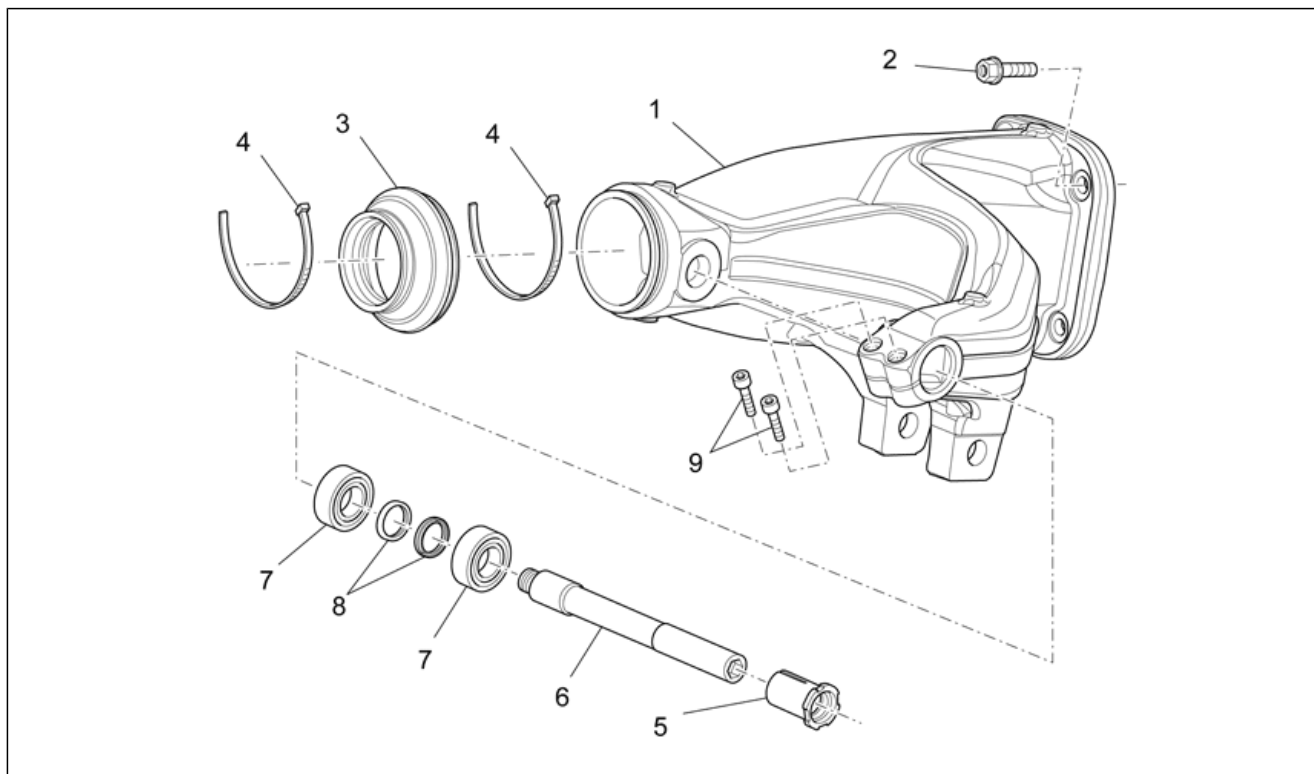

Groep	FRAME
Code	33.08
Beschrijving	Swing arm
Revisie	1

Pos.	Code	Beschrijving	Aant.	Varianten
1	978350	Vork v.zwart	1	
2	AP8152318	Zeskantbout geflenst M10x35	4	
3	GU05548030	Blower van rubber	1	
4	GU93304390	Klemmetje 3,6x375	2	
5	GU05547130	Huls	1	
6	GU05547030	Pin	1	
7	GU92249224	Rollager 25x47x17	2	
8	GU05547930	Dichtingsring	2	
9	GU98682325	Binnenzeskantbout M6x25	2