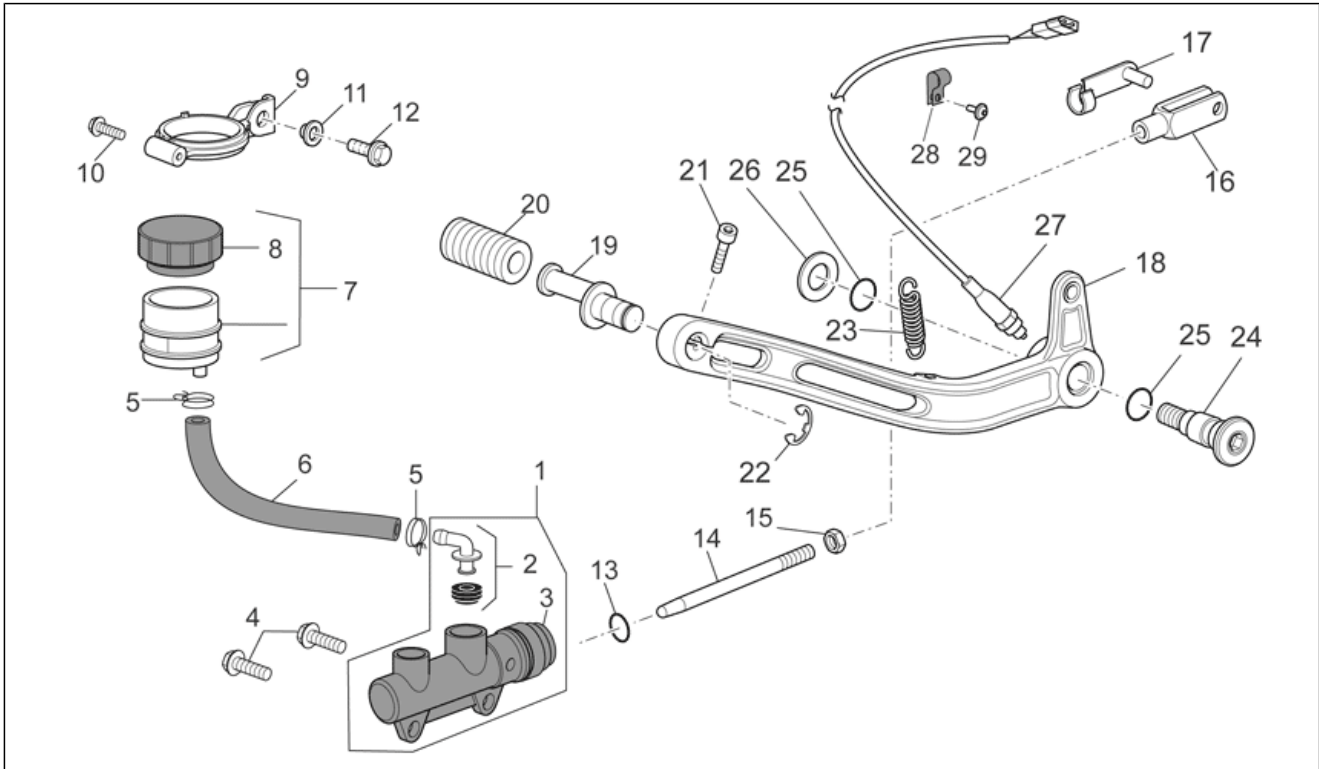

Groep	FRAME
Code	33.32
Beschrijving	Rear master cylinder
Revisie	1

Pos.	Code	Beschrijving	Aant.	Varianten
29	GU98350210	Bolbout met binnenzeskant	3