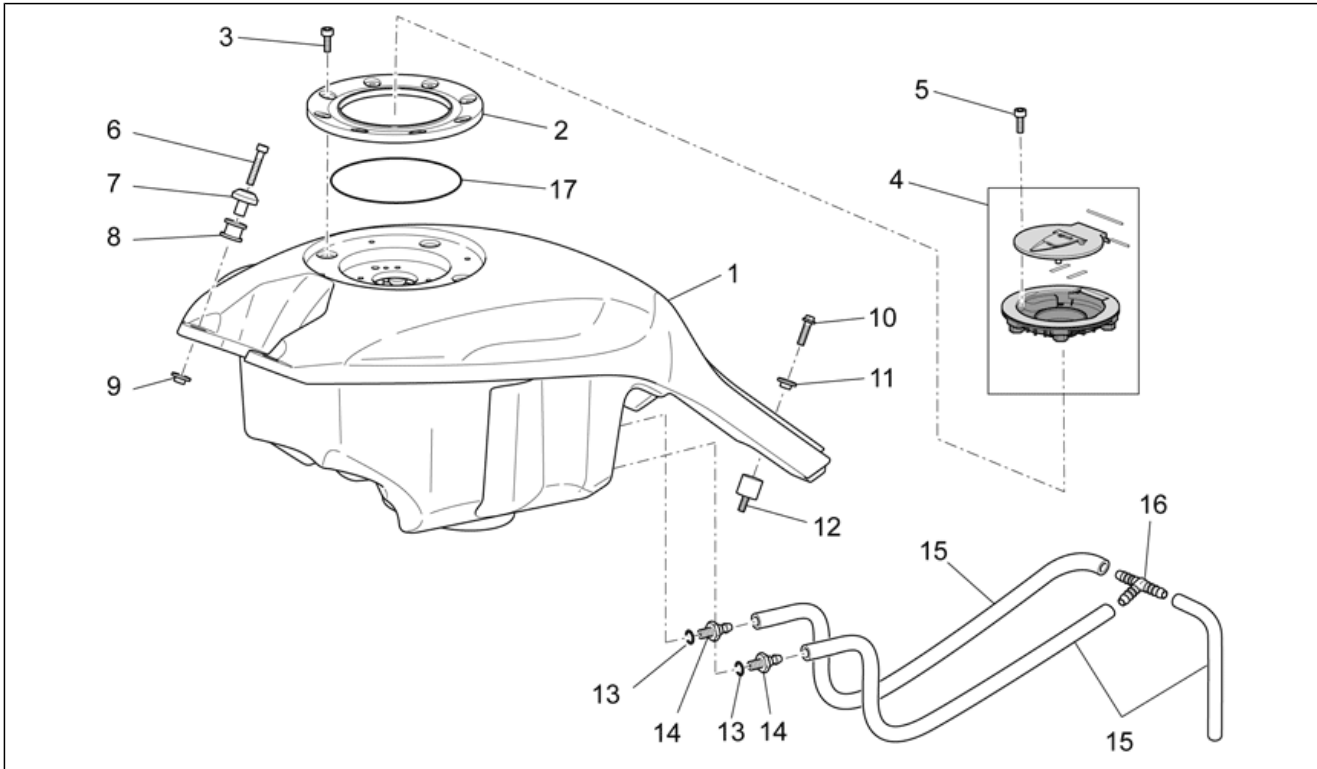

Groep	FRAME
Code	33.13
Beschrijving	Fuel tank
Revisie	1

Pos.	Code	Beschrijving	Aant.	Varianten
1	88797200YE3	Brandstoftank grijs	1	Kleur van het voertuig:Black Devil[b/d]
1	88797200YR2	Benzinetank v.rood	1	Kleur van het voertuig:Rosso Trophy[ro]
1	GU06100200	Brandstoftank ruw	1	Kleur van het voertuig:Onbewerkt[gr]
2	GU06102300	Moer dop	1	
3	976614	Bout M5X15	8	
4	887465	Dop brandstoftank	1	
5	B043864	Binnenzeskantbout M5x14	4	
6	GU98680340	Binnenzeskantbout M6x40	2	
7	GU06107100	Huls koppeling tank	2	
8	AP8144328	Rubbetje	2	
9	AP8121075	'T'-vormige huls *	2	
10	AP8152280	Zeskantbout geflenst M6x25	2	
11	GU06704901	'T'-vormige huls *	2	
12	GU93222023	Silent-block	2	
13	GU30103730	Verbinding	2	
14	AP8120965	OR-ring 2018	2	
15	AP8220263	Ontluchttingsbuis 4x8	3	
16	AP8104666	Driewegsverbinding	1	
17	977062	OR-ring 164,69X3,53	1